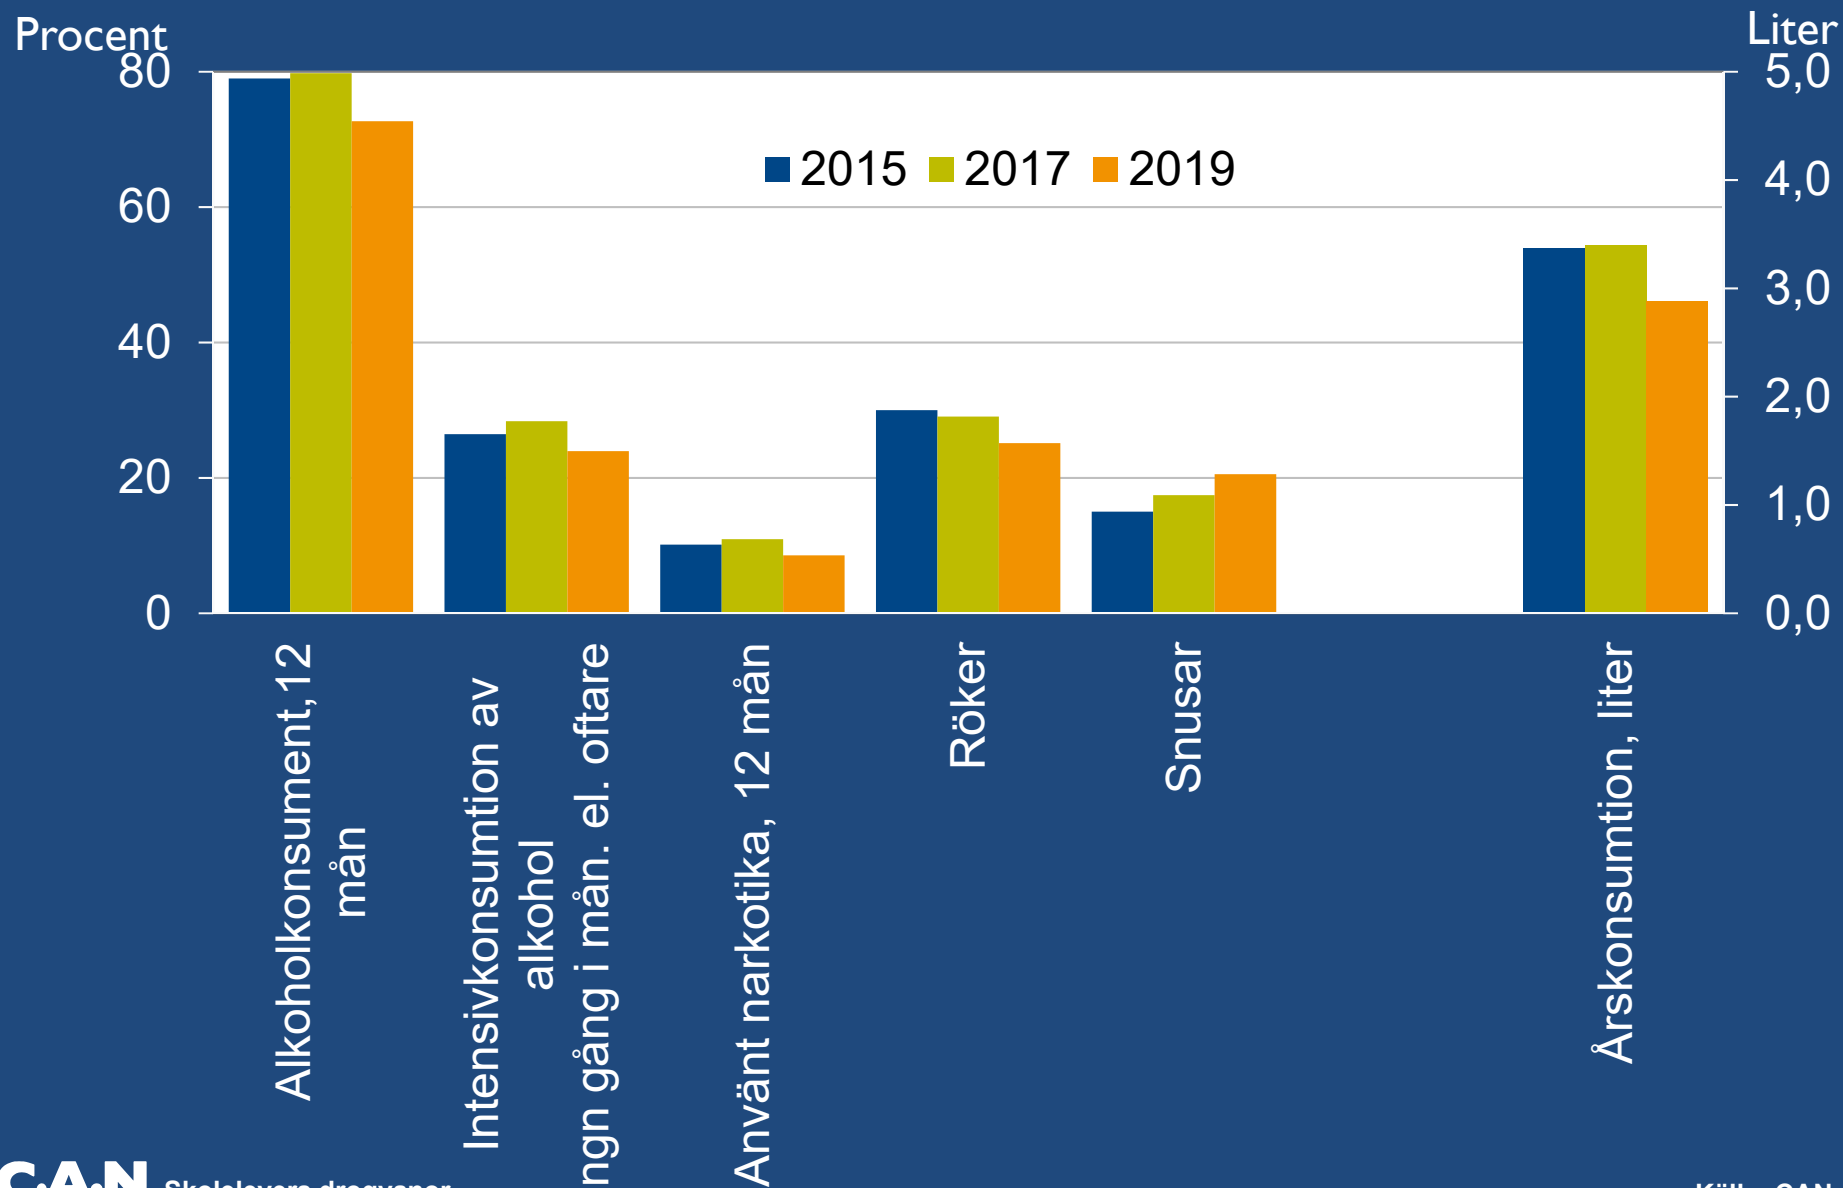

Utvecklingen för 6 ANDT-mått i Region Kalmar län. Gymnasiets år 2 2015-2019.