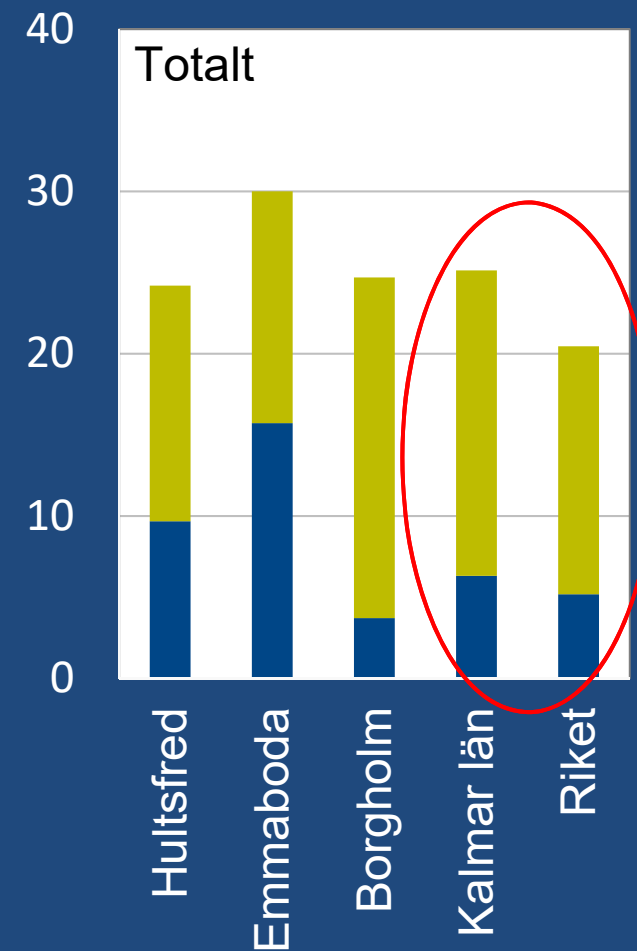

Procent

Andelen elever i årskurs 9 som röker i Region Kalmar län och i riket 2019

Procent

Andelen elever i gymnasiets år 2 som röker i Region Kalmar län och i riket 2019

Procent

Andelen elever i gymnasiets år 2 som röker i Region Kalmar län och i riket 2019