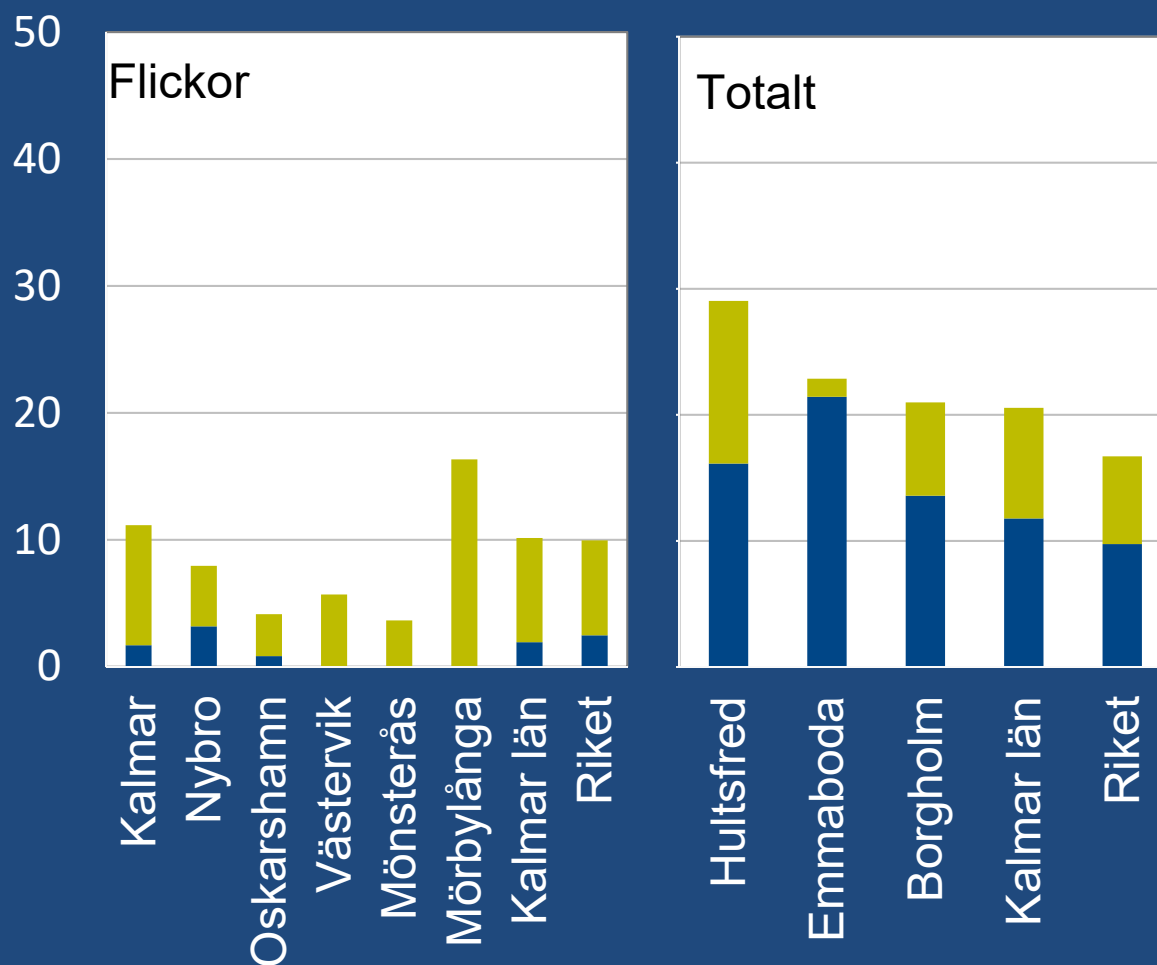

Procent

Andelen elever i gymnasiets år 2 som snusar i Region Kalmar län och i riket 2019

Procent

Andelen elever i gymnasiets år 2 som snusar i Region Kalmar län och i riket 2019

Procent

Andelen elever i gymnasiets år 2 som snusar i Region Kalmar län och i riket 2019

Procent

Sammanfattning ANDT-erfarenheter

Jämförelse mellan Region Kalmar län och riket för 8 ANDT-mått. Årskurs 9 2019.

Jämförelser mellan kommunerna

Årskurs 9

- Emmaboda, Hultsfred och Borgholm högst på alkohol- och rökmått
- Borgholm och Hultsfred högst på narkotikamåttet
- Störst andel snusare i Emmaboda
- Oskarshamn lägst på samtliga redovisade mått, framförallt pojkarna

Jämförelse mellan Region Kalmar län och riket för 6 ANDT-mått. Gymnasiets år 2 2019.

Jämförelser mellan kommunerna

Gymnasiets år 2

- Mörbylånga högst på alkoholmåtten
- Mörbylånga, Nybro och Västervik högst på narkotikamåttet
- Störst andel rökare i Emmaboda och Mörbylånga
- Störst andel snusare i Mörbylånga och Hultsfred
- Mönsterås lägst på majoriteten av måtten