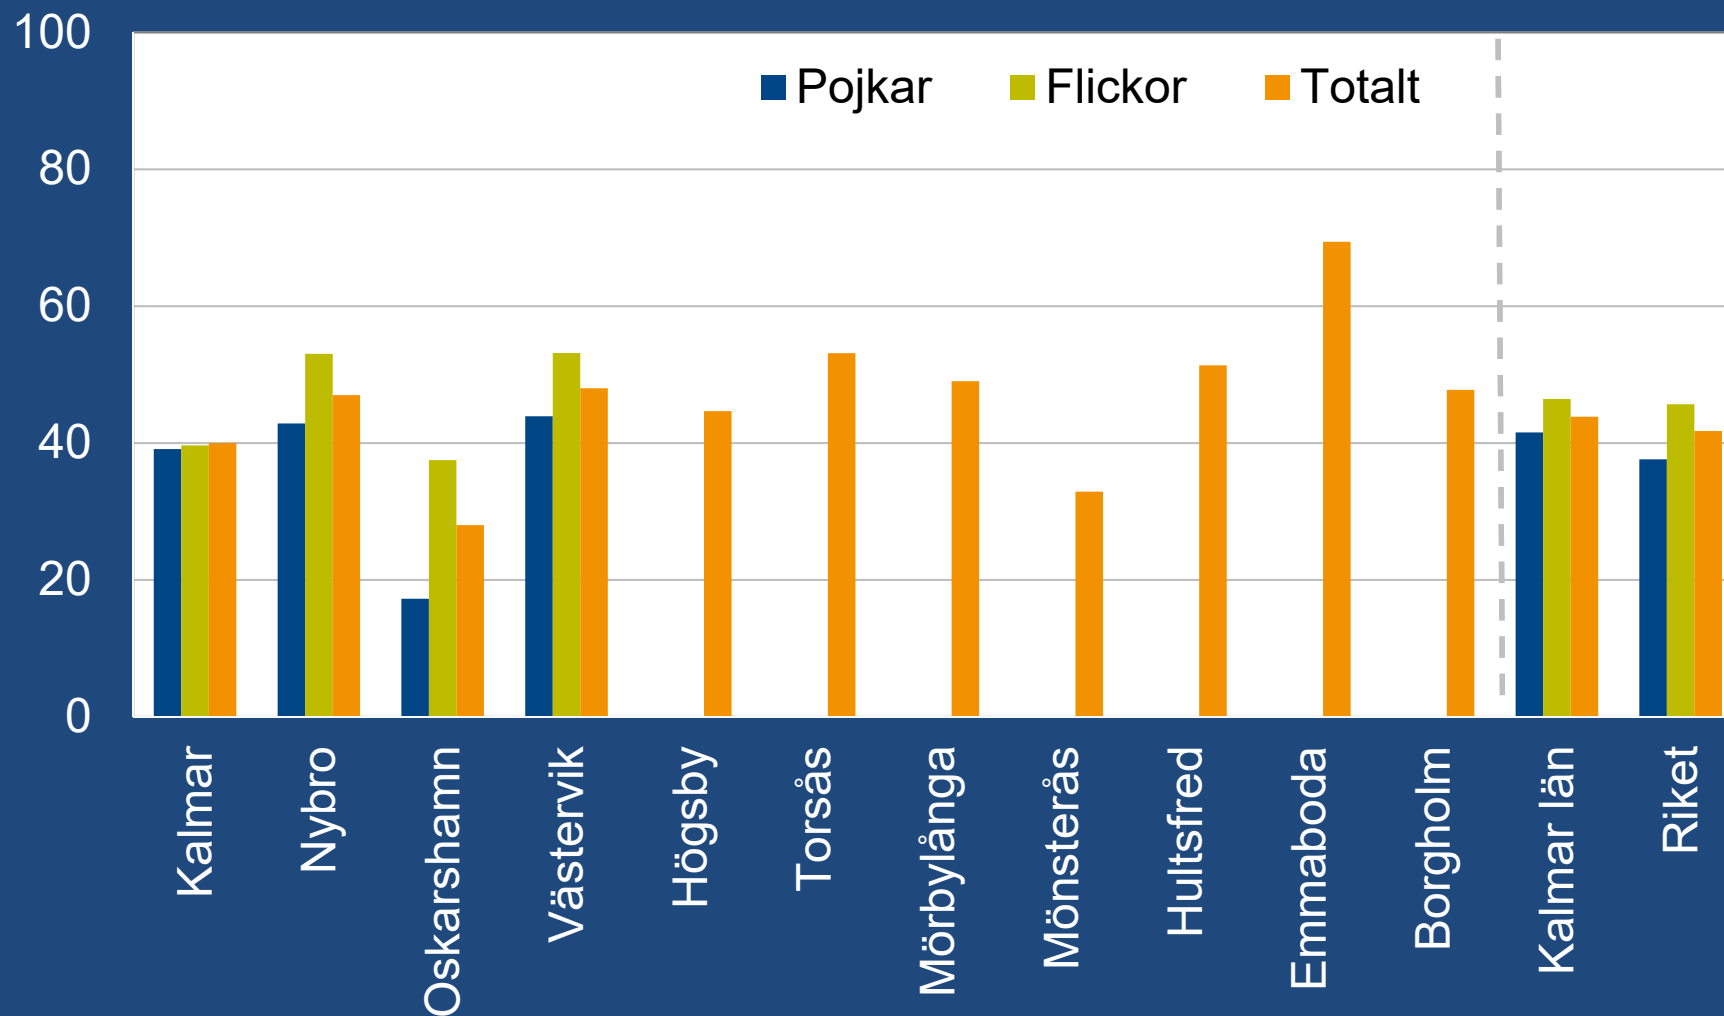

Andelen alkoholkonsumenter i årskurs 9 i Region Kalmar län och i riket 2019

Procent