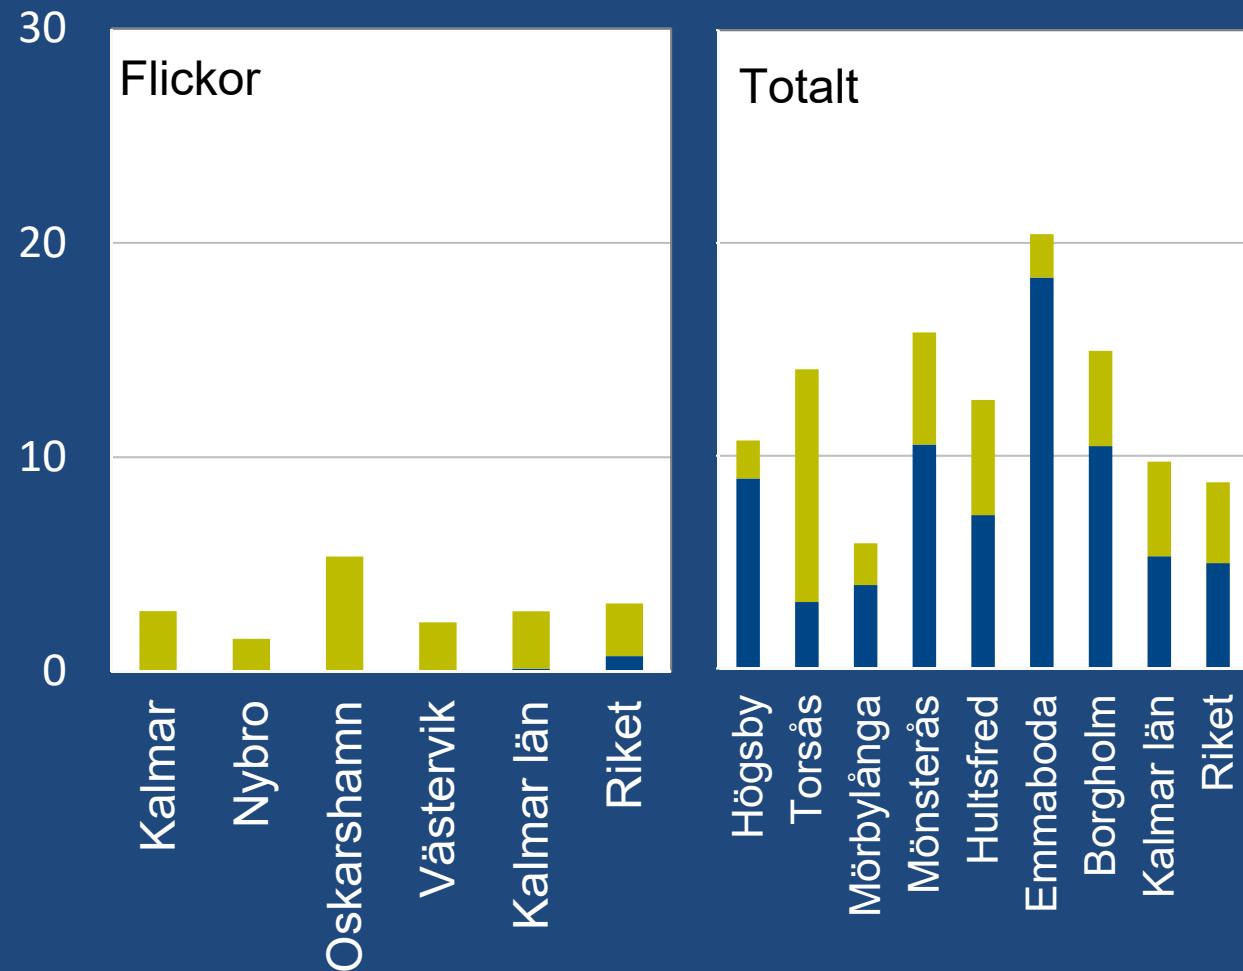

Procent

Andelen elever i årskurs 9 som snusar i Region Kalmar län och i riket 2019

Procent

Andelen elever i årskurs 9 som snusar i Region Kalmar län och i riket 2019

Procent

Andelen elever i årskurs 9 som snusar i Region Kalmar län och i riket 2019

Procent

Sammanfattning ANDT-erfarenheter

Jämförelse mellan Region Kalmar län och riket för 8 ANDT-mått. Årskurs 9 2019.

Jämförelser mellan kommunerna

Årskurs 9

- Emmaboda, Hultsfred och Borgholm högst på alkohol- och rökmått
- Borgholm och Hultsfred högst på narkotikamåttet
- Störst andel snusare i Emmaboda
- Oskarshamn lägst på samtliga redovisade mått, framförallt pojkarna

Jämförelse mellan Region Kalmar län och riket för 6 ANDT-mått. Gymnasiets år 2 2019.

Jämförelser mellan kommunerna

Gymnasiets år 2

- Mörbylånga högst på alkoholmåtten
- Mörbylånga, Nybro och Västervik högst på narkotikamåttet
- Störst andel rökare i Emmaboda och Mörbylånga
- Störst andel snusare i Mörbylånga och Hultsfred
- Mönsterås lägst på majoriteten av måtten