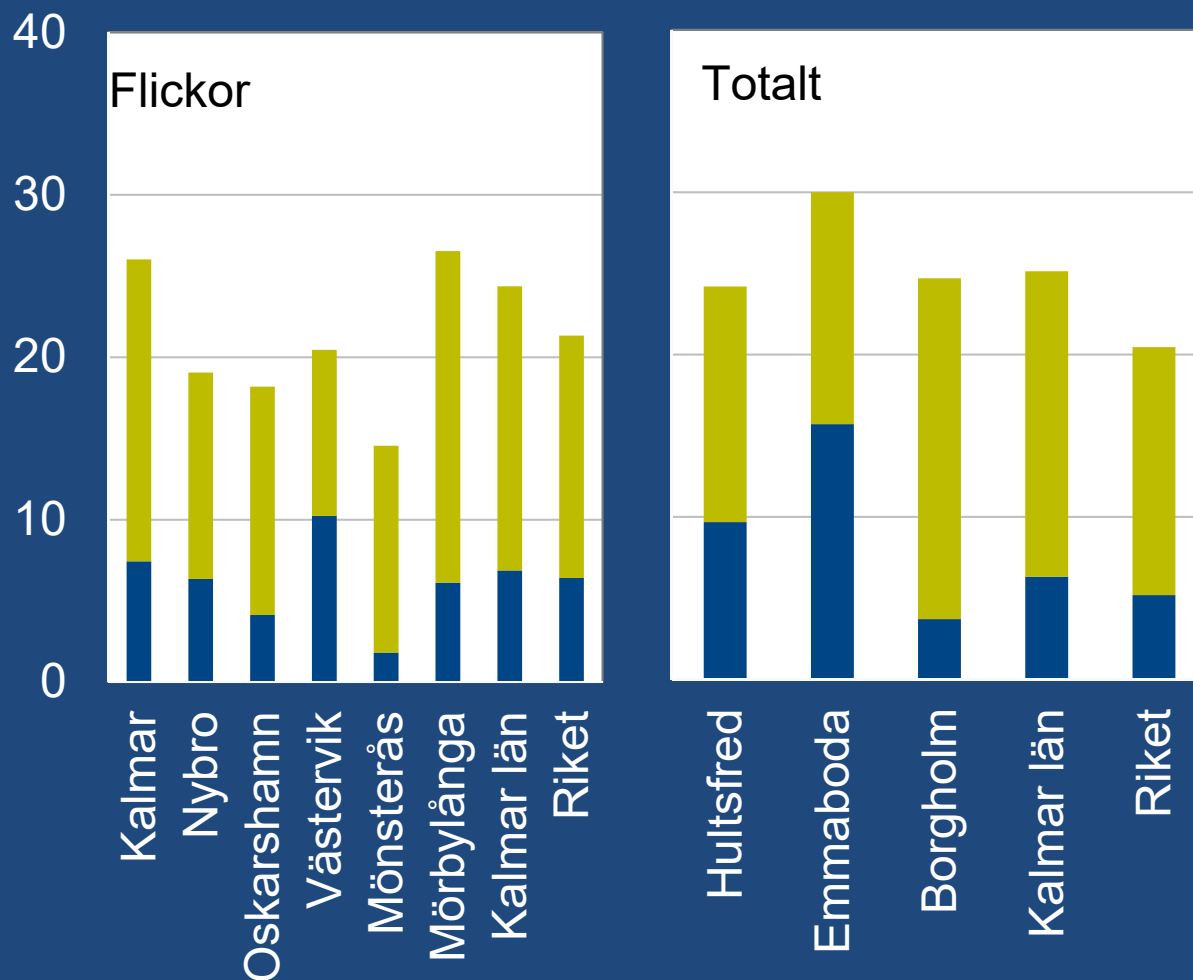

Andelen rökare i årskurs 9 och gymnasiets år 2. Procentuell fördelning efter kön. 1998–2018.

Andelen elever i årskurs 9 som röker i Region Kalmar län och i riket 2019

Procent

Andelen elever i årskurs 9 som röker i Region Kalmar län och i riket 2019

Procent

Andelen elever i årskurs 9 som röker i Region Kalmar län och i riket 2019

Procent

Andelen elever i gymnasiets år 2 som röker i Region Kalmar län och i riket 2019

Procent

Andelen elever i gymnasiets år 2 som röker i Region Kalmar län och i riket 2019

Procent

Andelen elever i gymnasiets år 2 som röker i Region Kalmar län och i riket 2019

Procent

■ Röker dagligen/nästan dagligen ■ Röker ibland

Andelen snusare i årskurs 9 och gymnasiets år 2. Procentuell fördelning efter kön. 1998–2018.