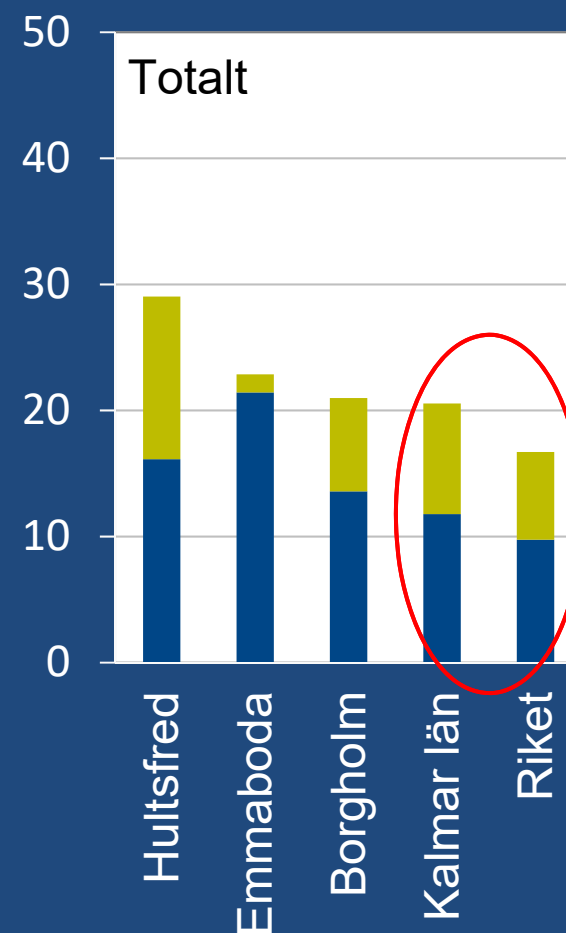

Andelen elever i gymnasiets år 2 som snusar i Region Kalmar län och i riket 2019

Procent