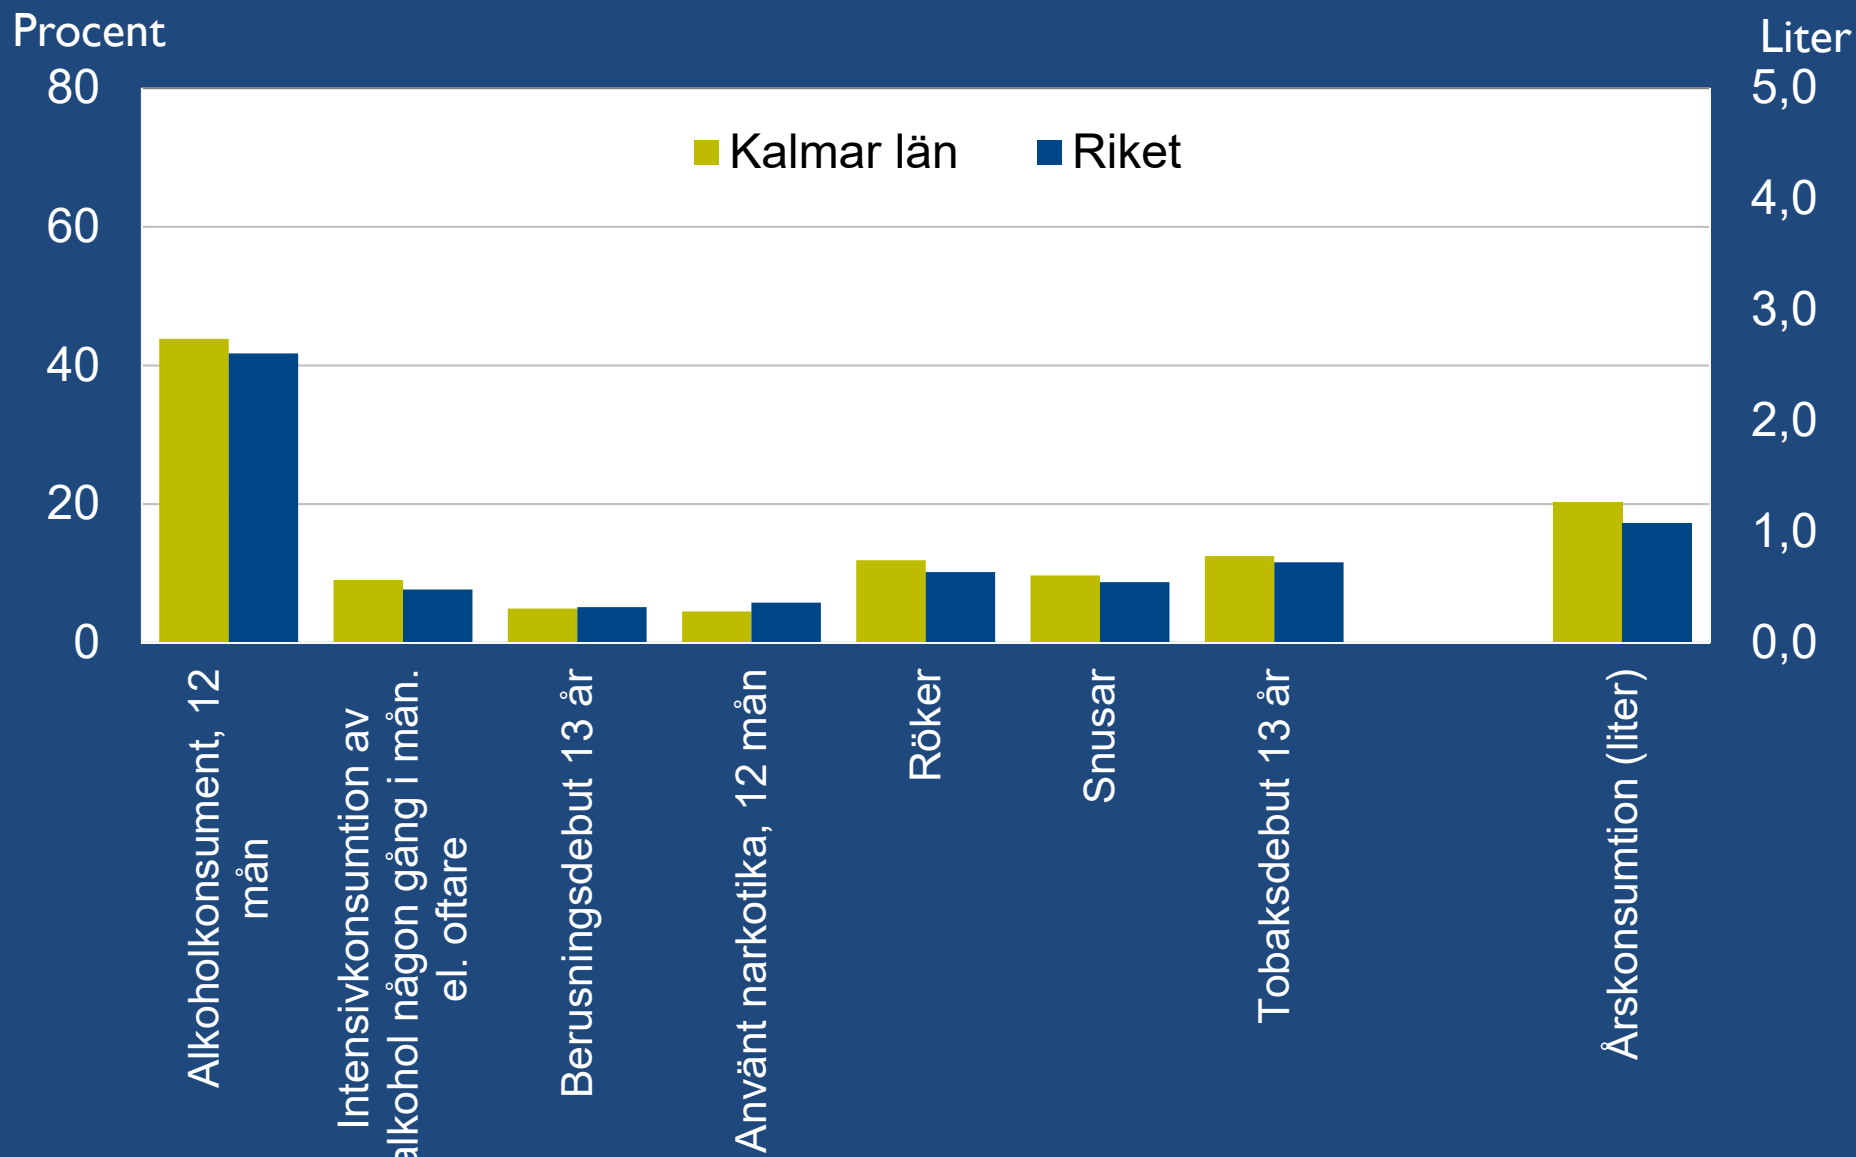

Procent

Andelen elever i gymnasiets år 2 som snusar i Region Kalmar län och i riket 2019

Procent

Andelen elever i gymnasiets år 2 som snusar i Region Kalmar län och i riket 2019

Procent

Andelen elever i gymnasiets år 2 som snusar i Region Kalmar län och i riket 2019

Procent

Sammanfattning ANDT-erfarenheter

Jämförelse mellan Region Kalmar län och riket för 8 ANDT-mått. Årskurs 9 2019.

Jämförelser mellan kommunerna

Årskurs 9

- Emmaboda, Hultsfred och Borgholm högst på alkohol- och rökmått
- Borgholm och Hultsfred högst på narkotikamåttet
- Störst andel snusare i Emmaboda
- Oskarshamn lägst på samtliga redovisade mått, framförallt pojkarna

Jämförelse mellan Region Kalmar län och riket för 6 ANDT-mått. Gymnasiets år 2 2019.

Jämförelser mellan kommunerna

Gymnasiets år 2

- Mörbylånga högst på alkoholmåtten
- Mörbylånga, Nybro och Västervik högst på narkotikamåttet
- Störst andel rökare i Emmaboda och Mörbylånga
- Störst andel snusare i Mörbylånga och Hultsfred
- Mönsterås lägst på majoriteten av måtten