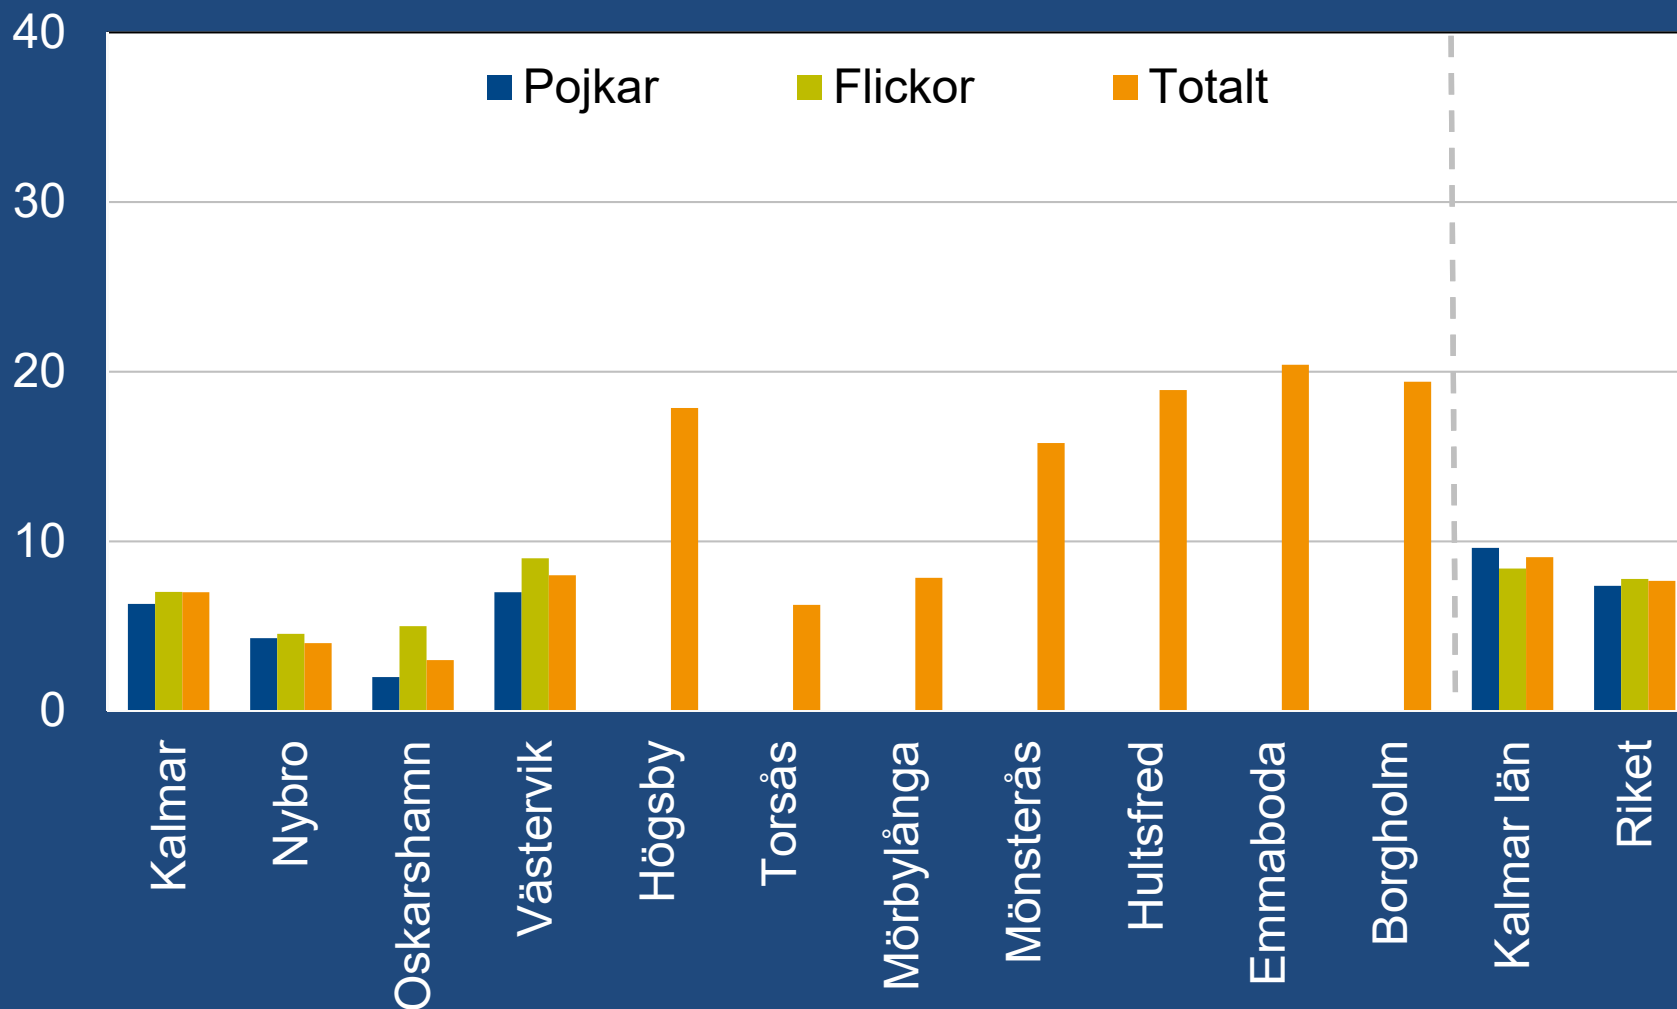

Andelen elever i årskurs 9 som intensivkonsumerat alkohol någon gång i månaden eller oftare, i Region Kalmar län och i riket 2019

Procent