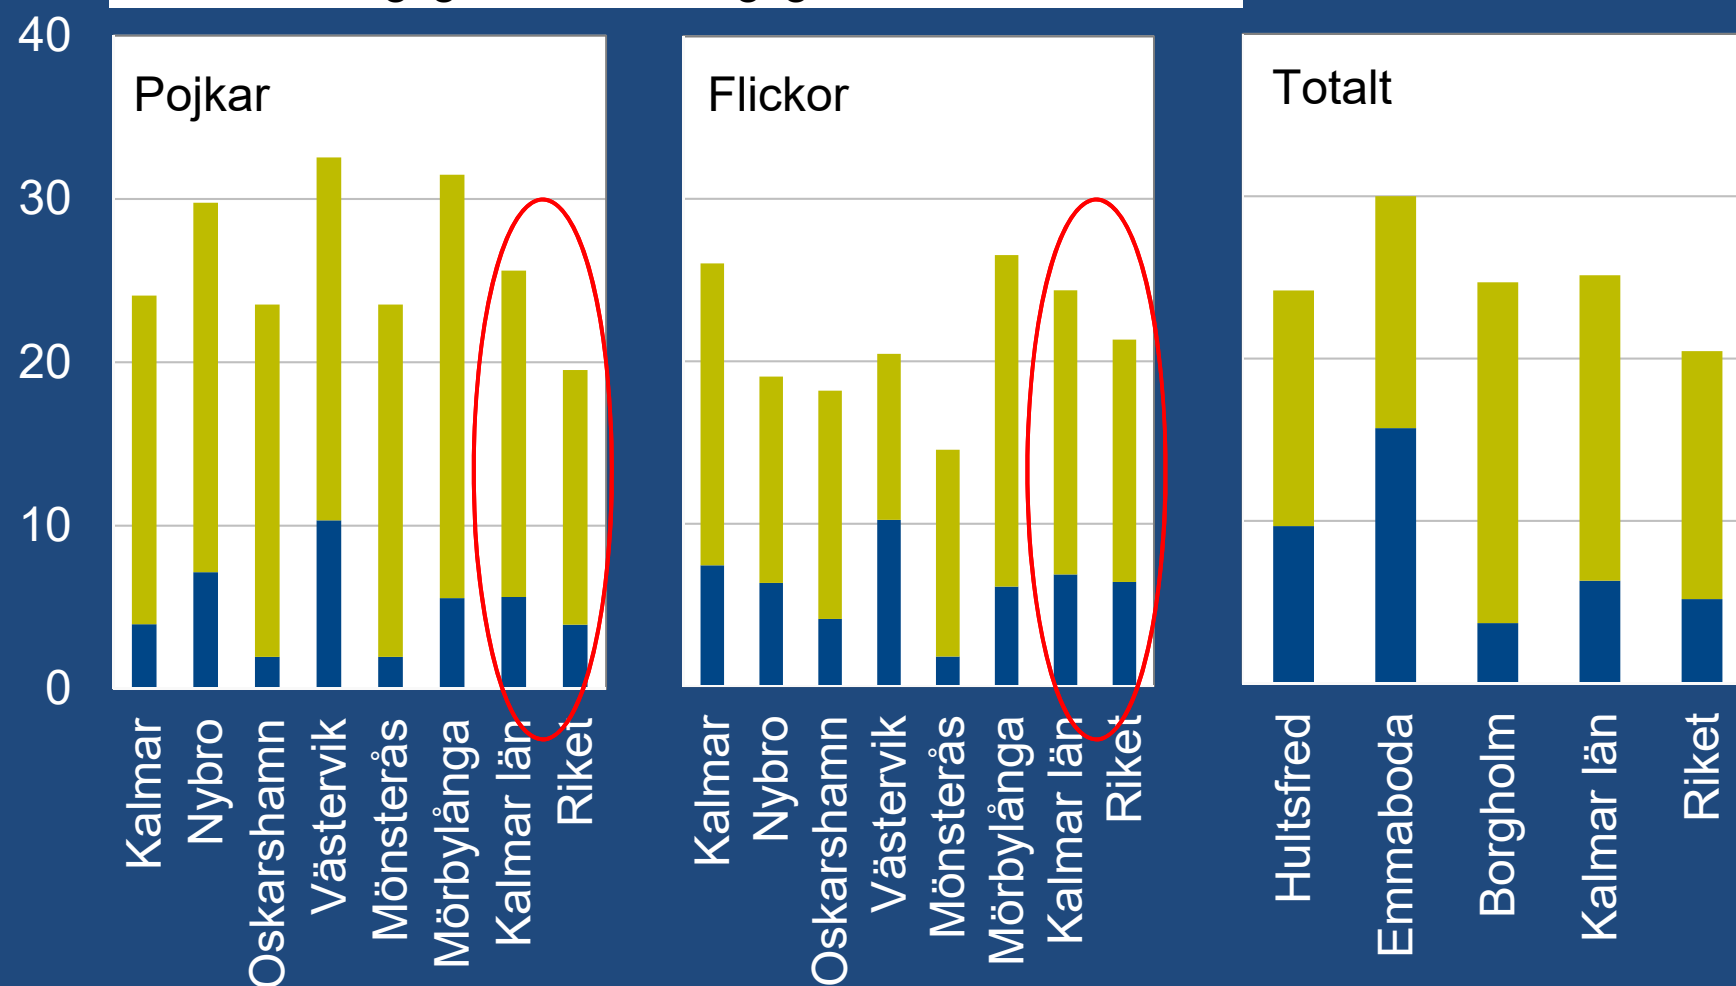

Andelen elever i gymnasiets år 2 som röker i Region Kalmar län och i riket 2019

Procent

■ Röker dagligen/nästan dagligen ■ Röker ibland