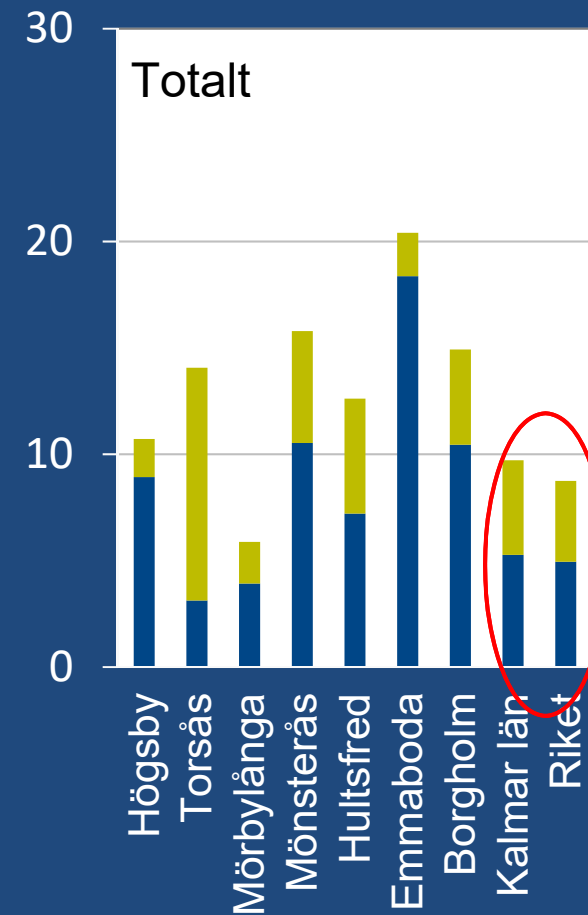

Andelen elever i årskurs 9 som snusar i Region Kalmar län och i riket 2019

Procent