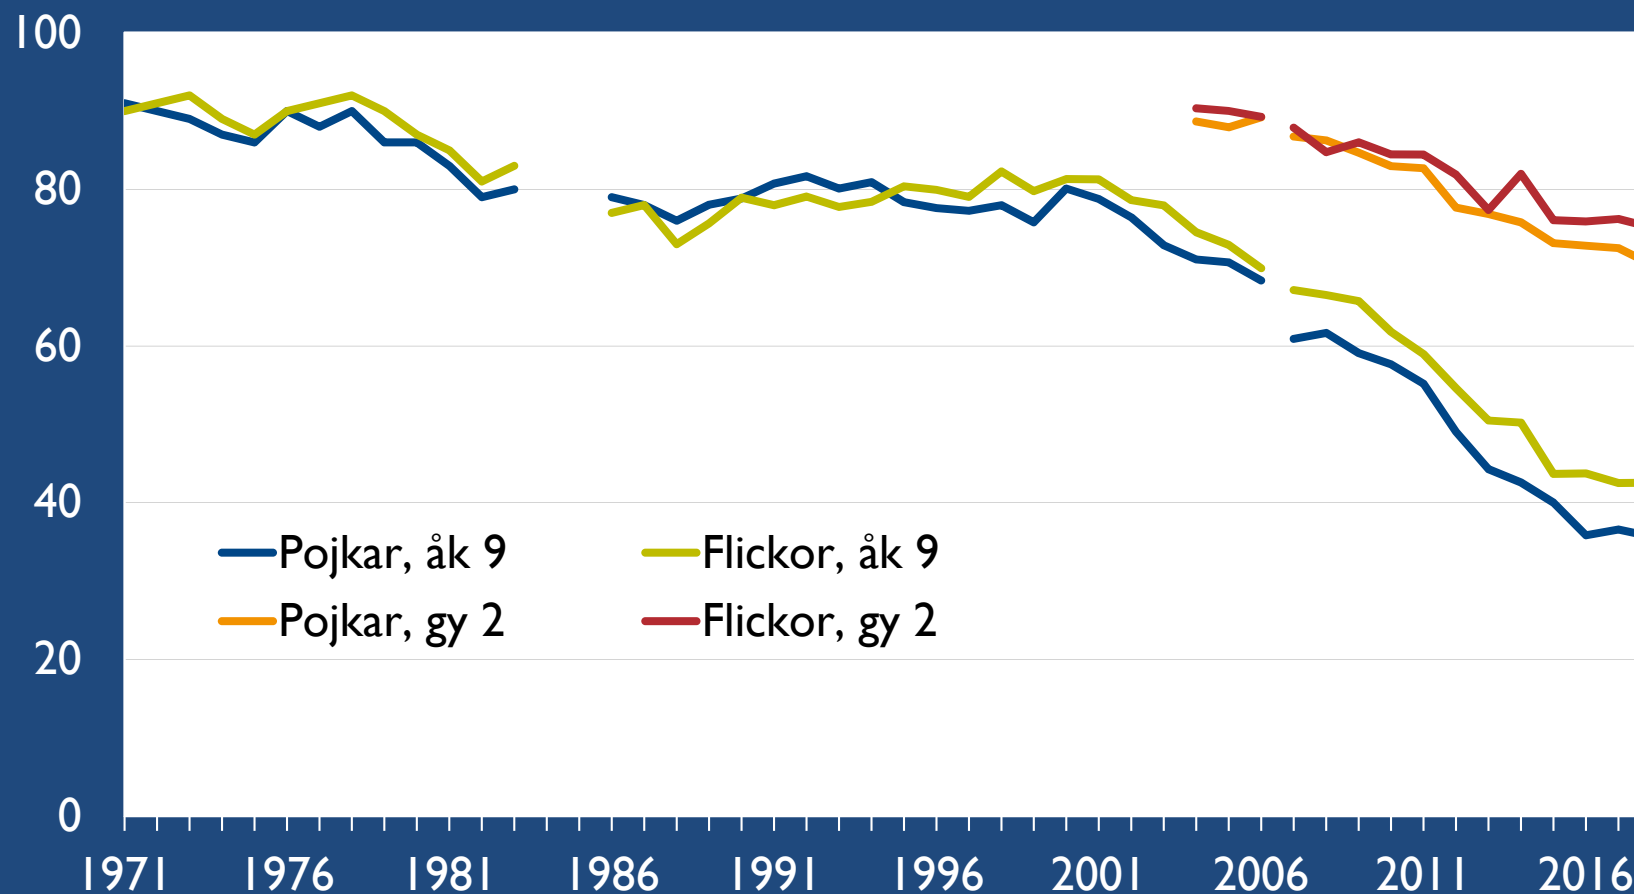

Andelen alkoholkonsumenter i årskurs 9 och gymnasiets år 2, efter kön i riket. 1971–2018.