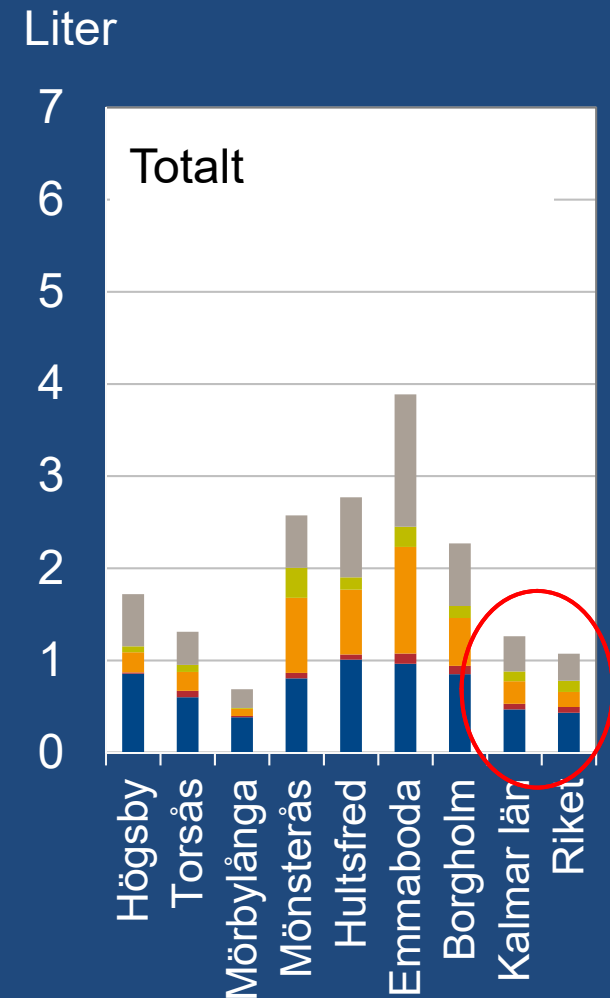

Genomsnittlig årskonsumtion av respektive alkoholdryck mätt i liter ren alkohol (100%) i årskurs 9 i Region Kalmar län och i riket 2019