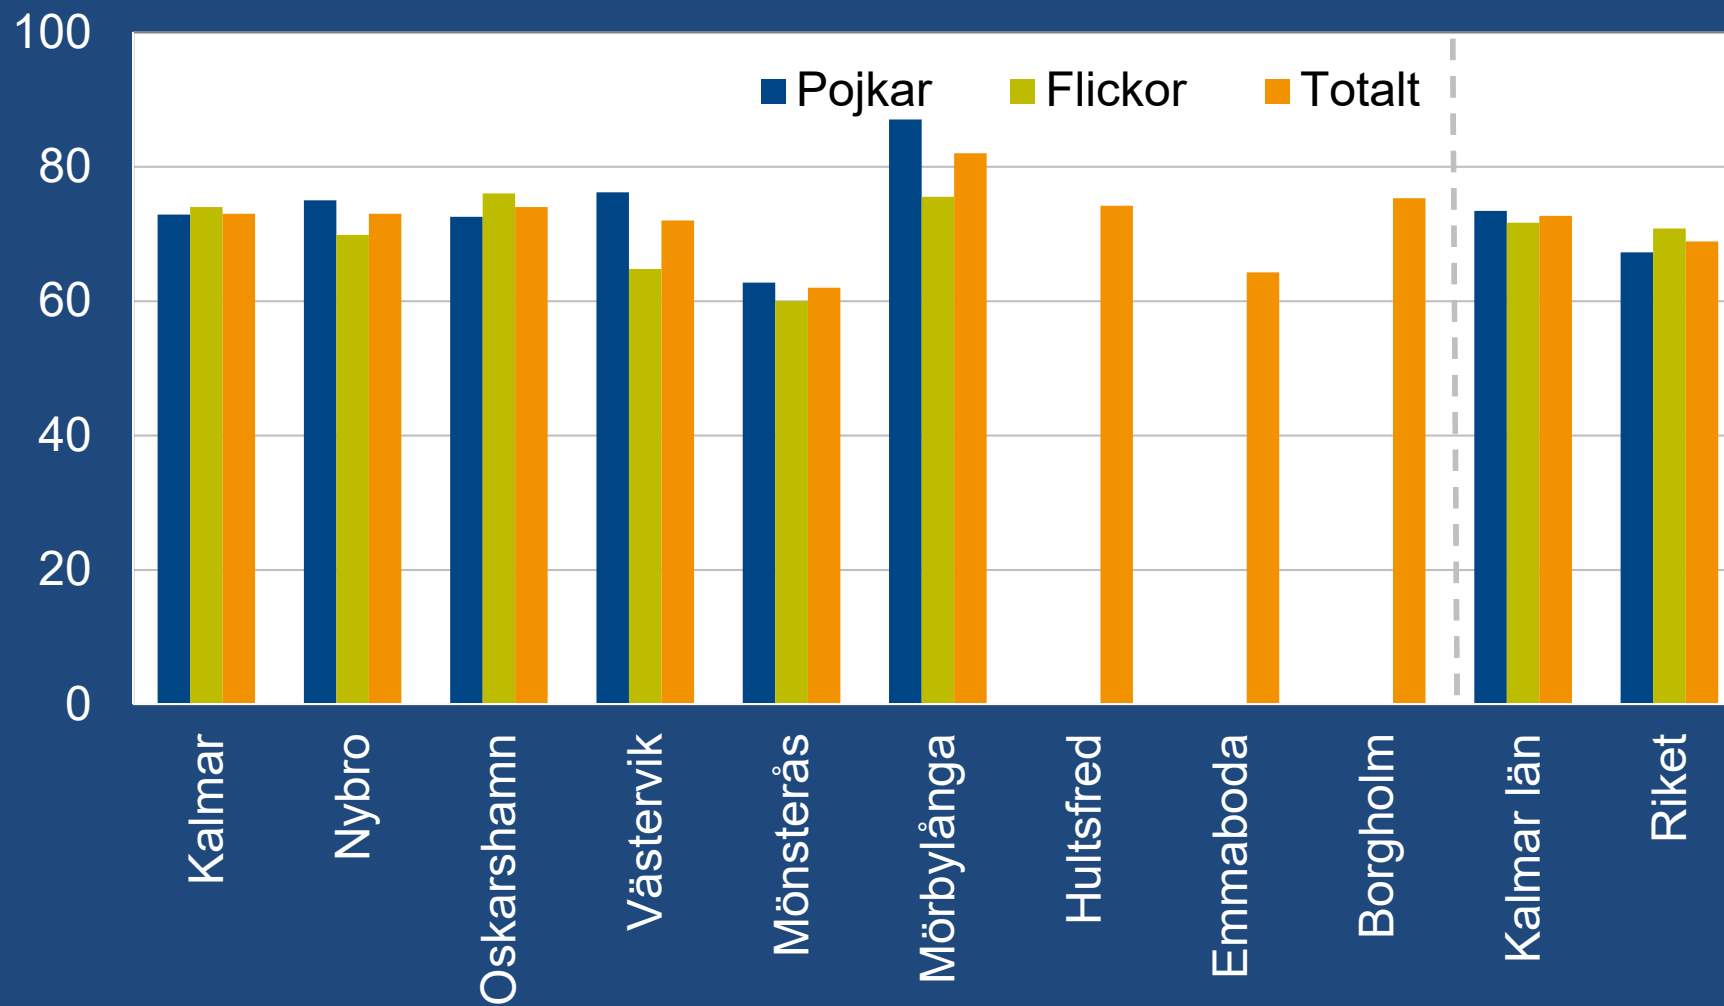

Andelen alkoholkonsumenter i gymnasiets år 2 i Region Kalmar län och i riket 2019

Procent