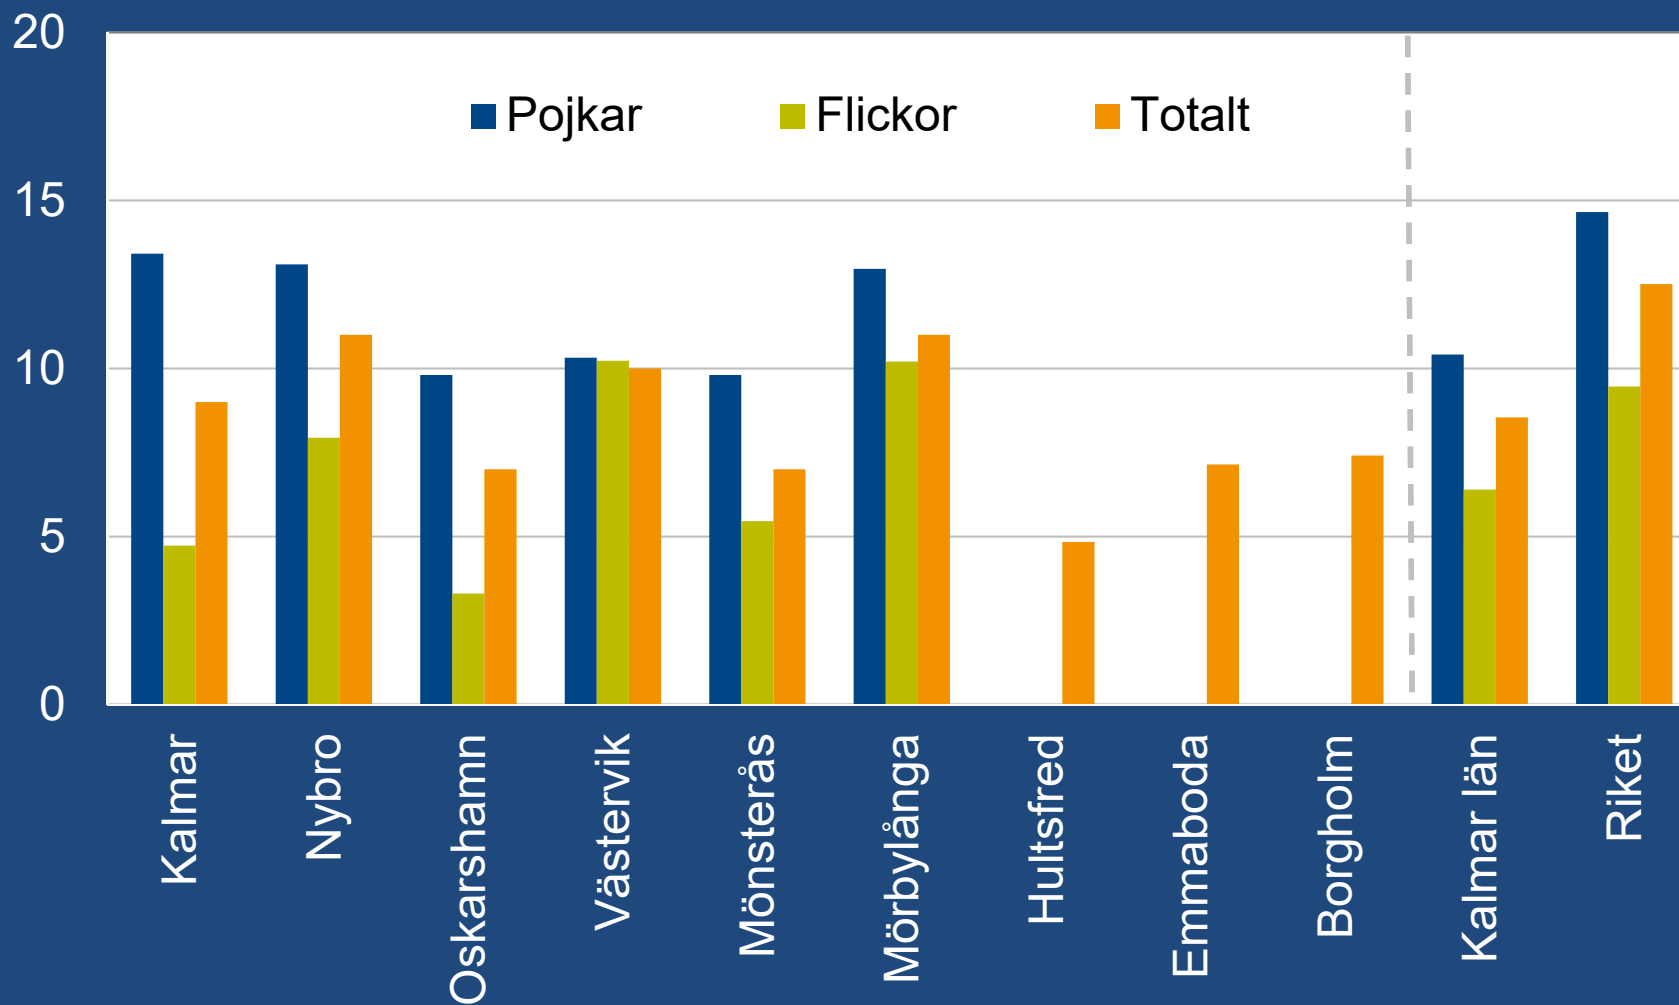

Andelen elever i gymnasiets år 2 som använt narkotika de senaste 12 månaderna i Region Kalmar län och i riket 2019

Procent