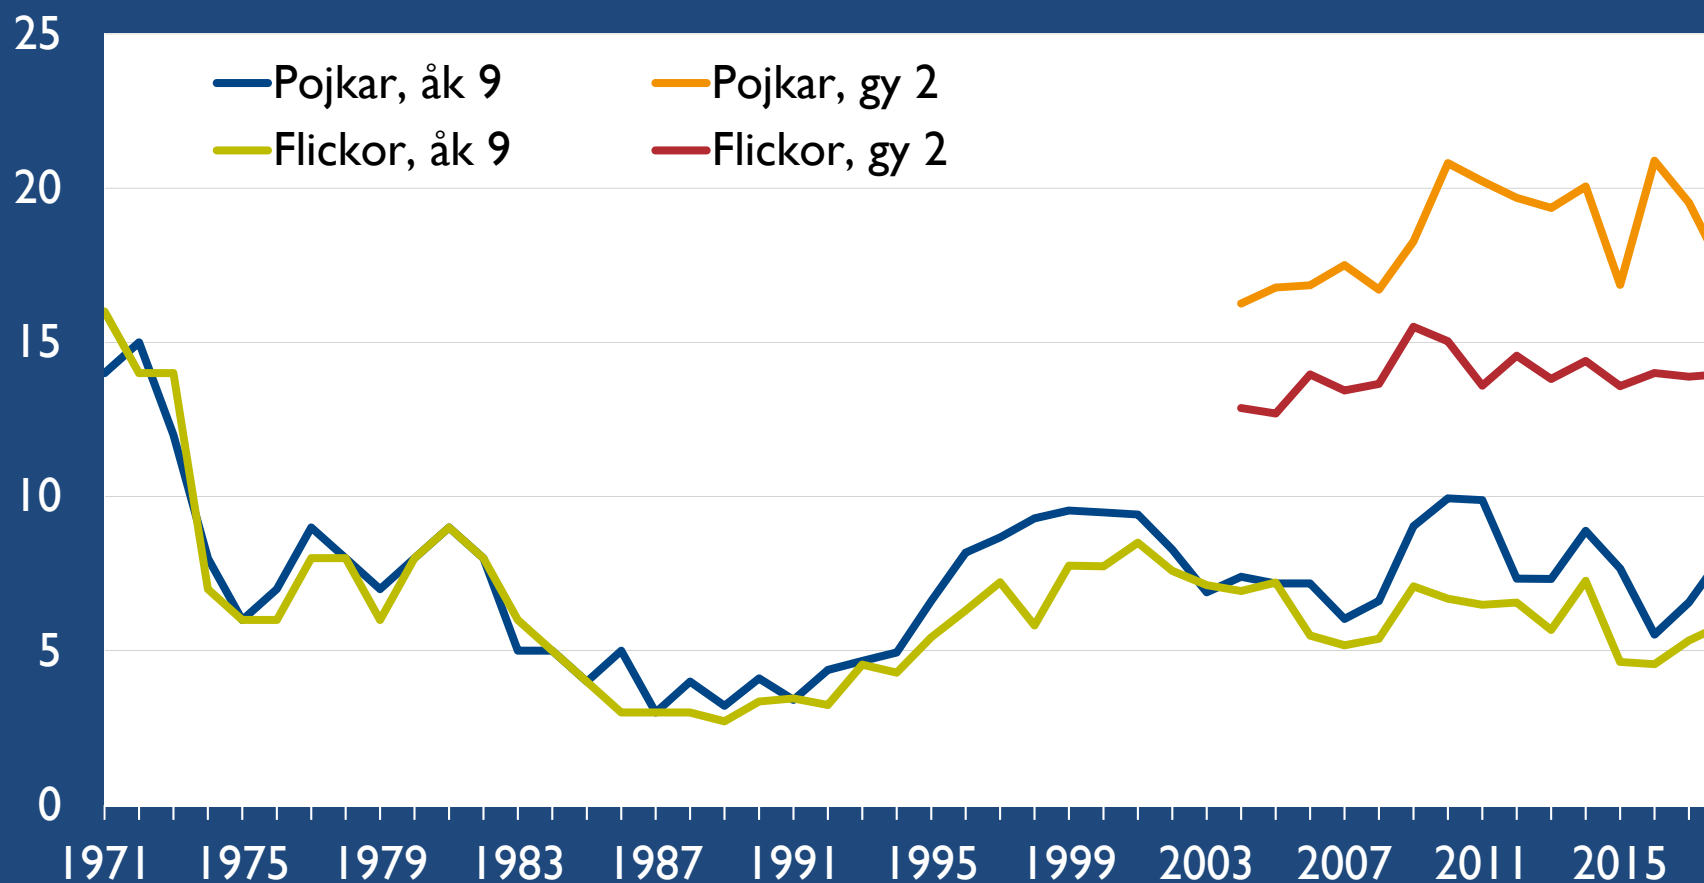

Andelen elever i årskurs 9 och gymnasiets år 2 som använt narkotika någon gång efter kön i riket. 1971–2018.