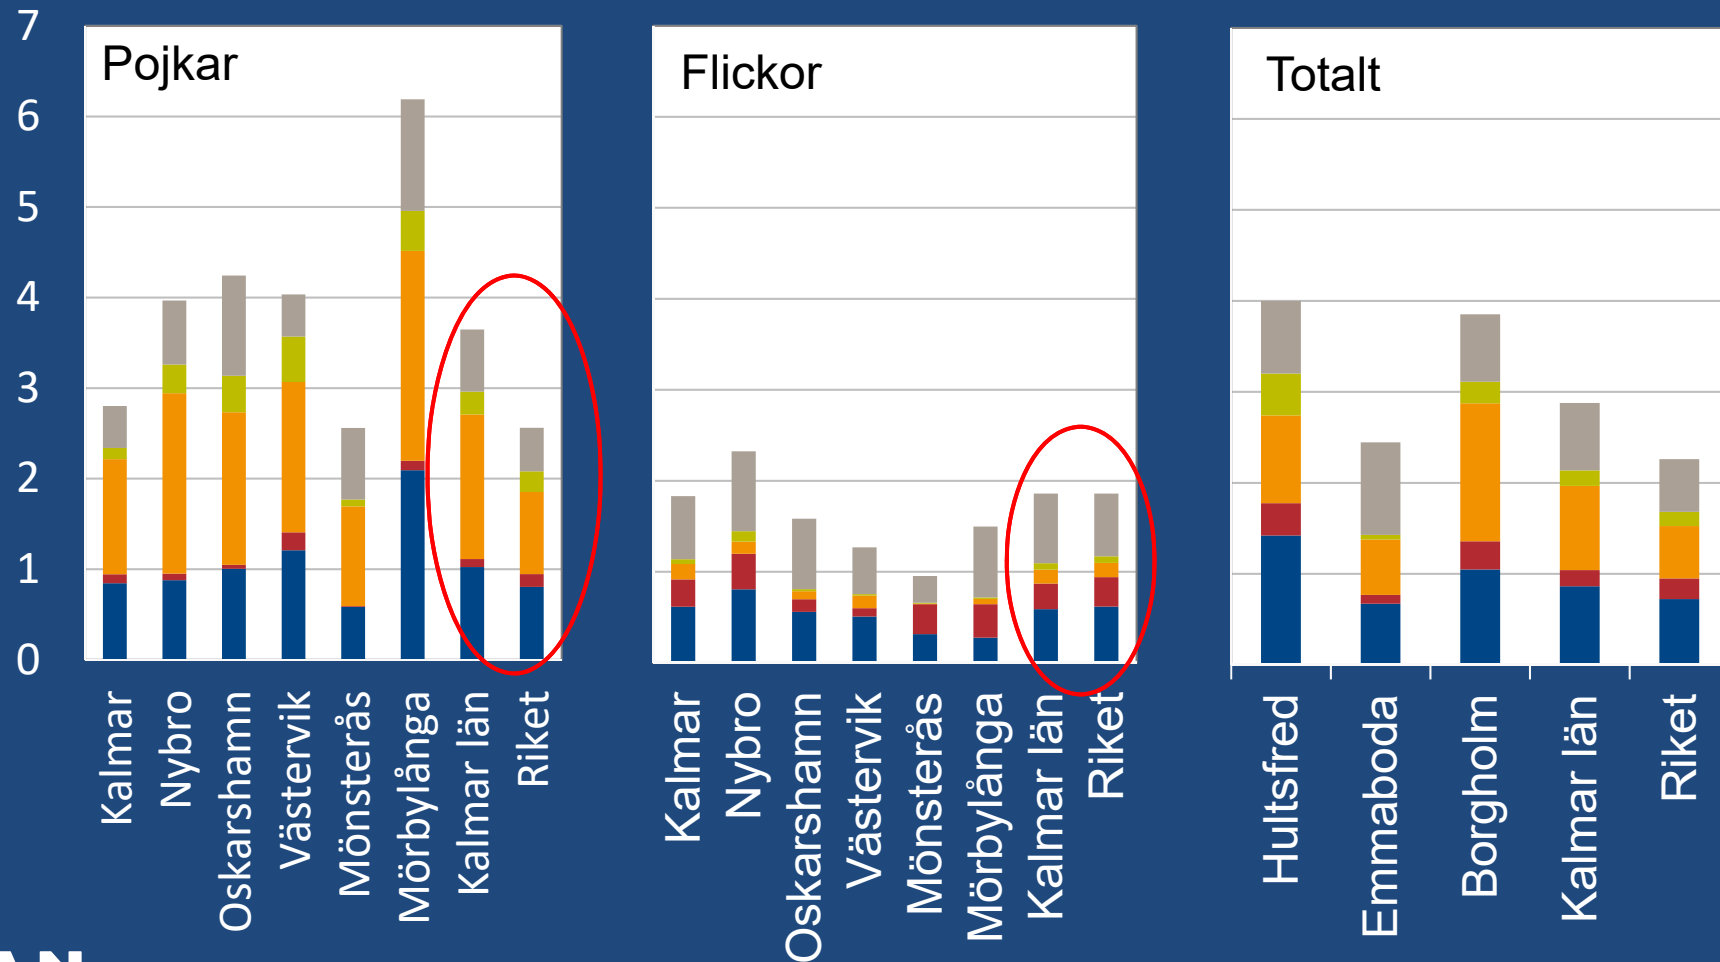

Genomsnittlig årskonsumtion av respektive alkoholdryck mätt i liter ren alkohol (100%) i gymnasiets år 2 i Region Kalmar län och i riket 2019

Liter   ■ Sprit   ■ Vin   ■ Starköl   ■ Folköl   ■ Blanddrycker