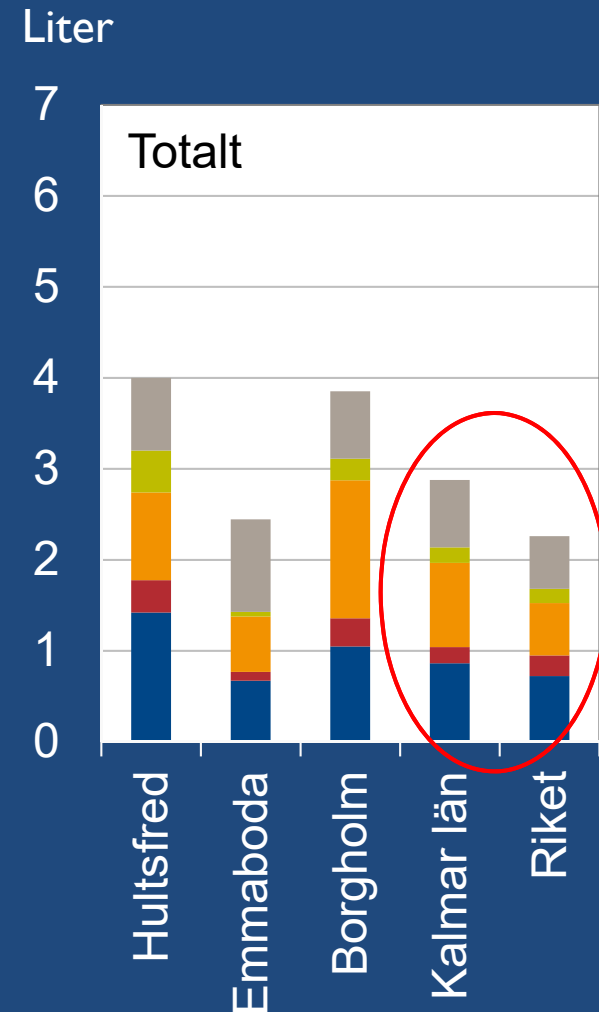

Genomsnittlig årskonsumtion av respektive alkoholdryck mätt i liter ren alkohol (100%) i gymnasiets år 2 i Region Kalmar län och i riket 2019