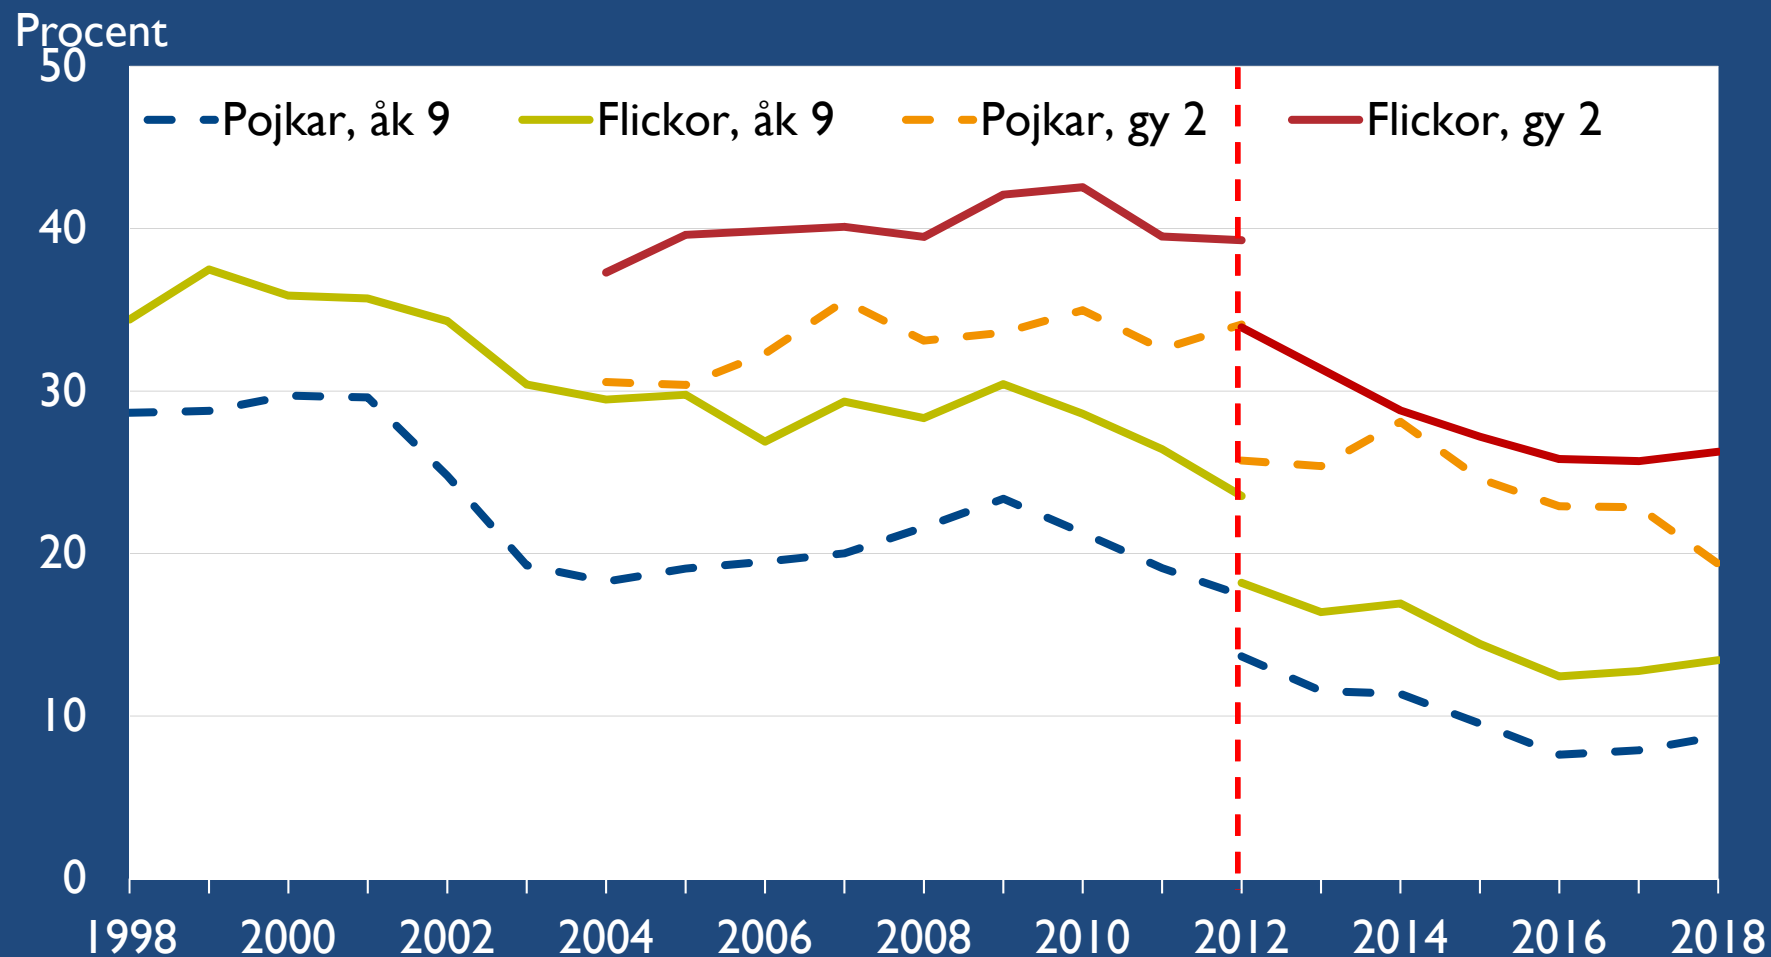

Andelen rökare i årskurs 9 och gymnasiets år 2. Procentuell fördelning efter kön. 1998–2018.