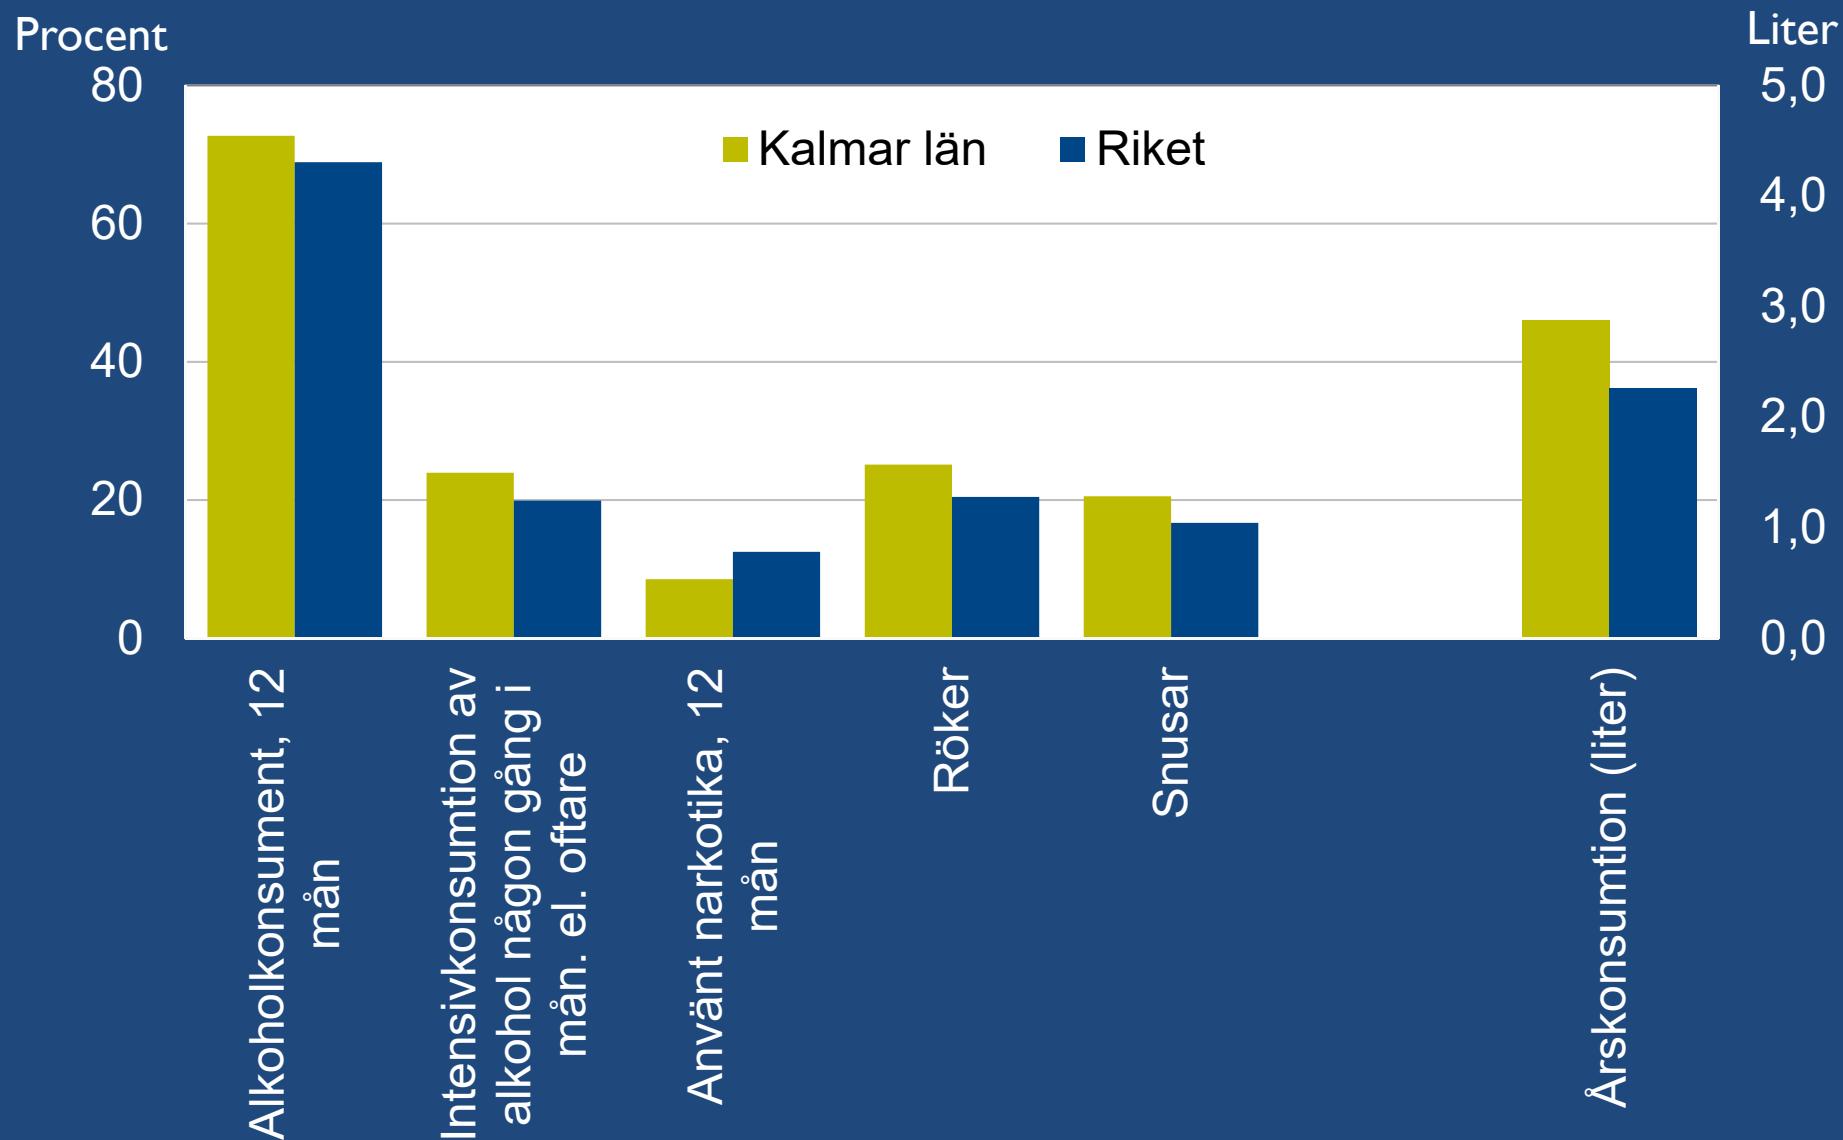

Procent

Sammanfattning ANDT-erfarenheter

Jämförelse mellan Region Kalmar län och riket för 8 ANDT-mått. Årskurs 9 2019.

Jämförelser mellan kommunerna

Årskurs 9

- Emmaboda, Hultsfred och Borgholm högst på alkohol- och rökmått
- Borgholm och Hultsfred högst på narkotikamåttet
- Störst andel snusare i Emmaboda
- Oskarshamn lägst på samtliga redovisade mått, framförallt pojkarna

Jämförelse mellan Region Kalmar län och riket för 6 ANDT-mått. Gymnasiets år 2 2019.

Jämförelser mellan kommunerna

Gymnasiets år 2

- Mörbylånga högst på alkoholmåtten
- Mörbylånga, Nybro och Västervik högst på narkotikamåttet
- Störst andel rökare i Emmaboda och Mörbylånga
- Störst andel snusare i Mörbylånga och Hultsfred
- Mönsterås lägst på majoriteten av måtten