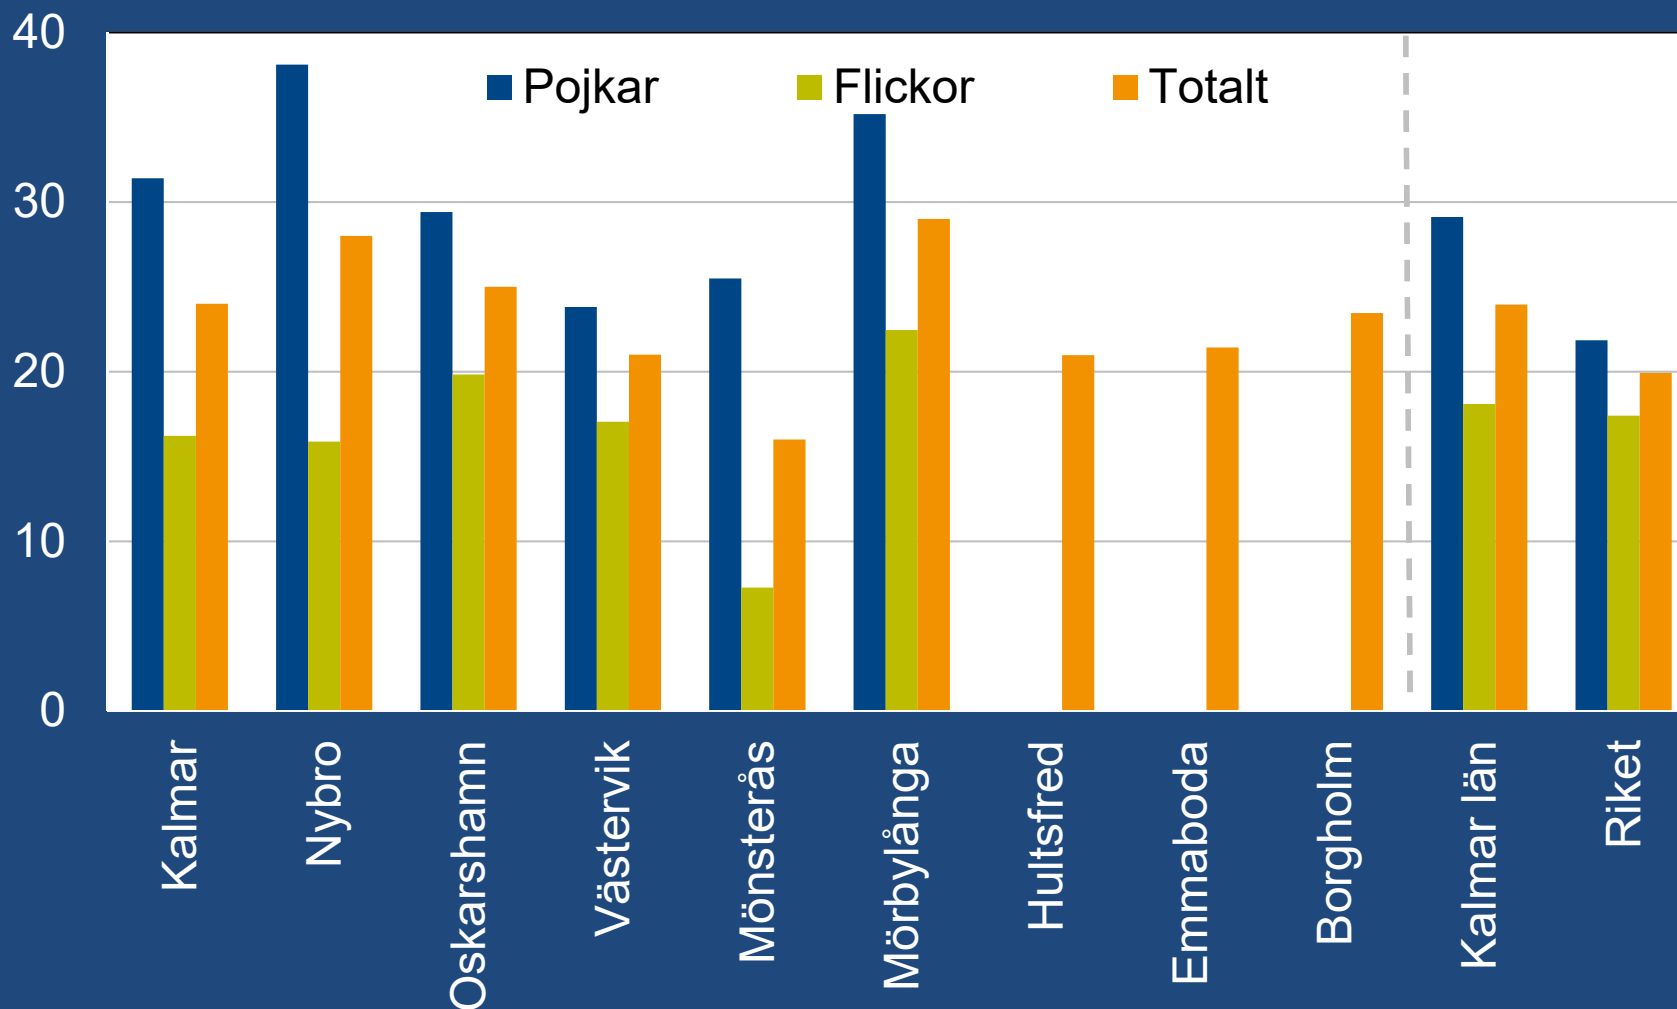

Andelen elever i gymnasiets år 2 som intensivkonsumerat alkohol någon gång i månaden eller oftare, i Region Kalmar län och i riket 2019

Procent