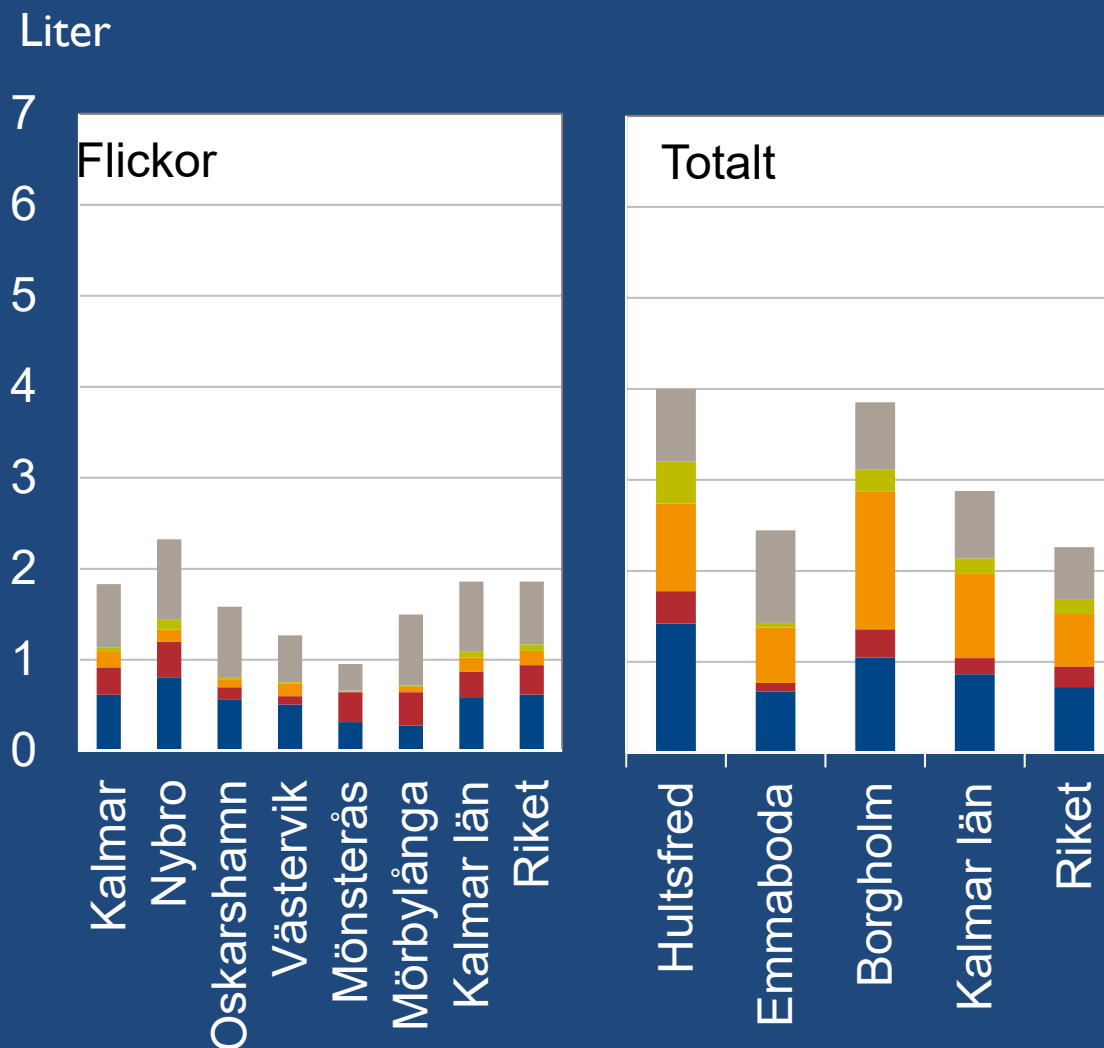

0

Kalmar

Nybro

Oskarshamn

Västervik

Kalmar län

Riket

Högsby

Torsås

Mörbylånga

Mönsterås

Hultsfred

Emmaboda

Borgholm

Kalmar län

Riket

Genomsnittlig årskonsumtion av respektive alkoholdryck mätt i liter ren alkohol (100%) i årskurs 9 i Region Kalmar län och i riket 2019

Liter ■ Sprit ■ Vin ■ Starköl ■ Folköl ■ Blanddrycker

Genomsnittlig årskonsumtion av respektive alkoholdryck mätt i liter ren alkohol (100%) i gymnasiets år 2 i Region Kalmar län och i riket 2019

Genomsnittlig årskonsumtion av respektive alkoholdryck mätt i liter ren alkohol (100%) i gymnasiets år 2 i Region Kalmar län och i riket 2019

Genomsnittlig årskonsumtion av respektive alkoholdryck mätt i liter ren alkohol (100%) i gymnasiets år 2 i Region Kalmar län och i riket 2019