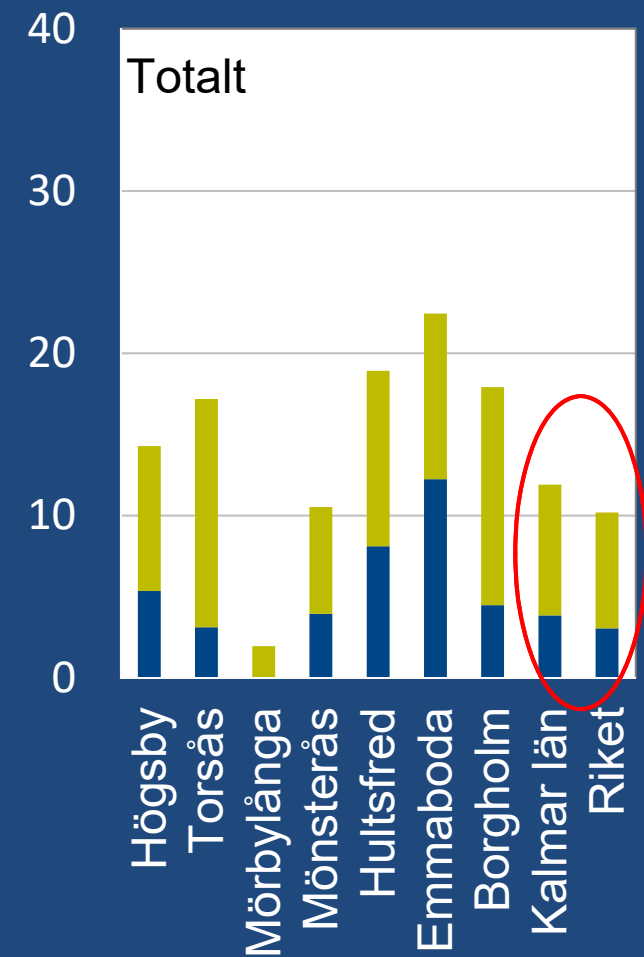

Andelen elever i årskurs 9 som röker i Region Kalmar län och i riket 2019

Procent