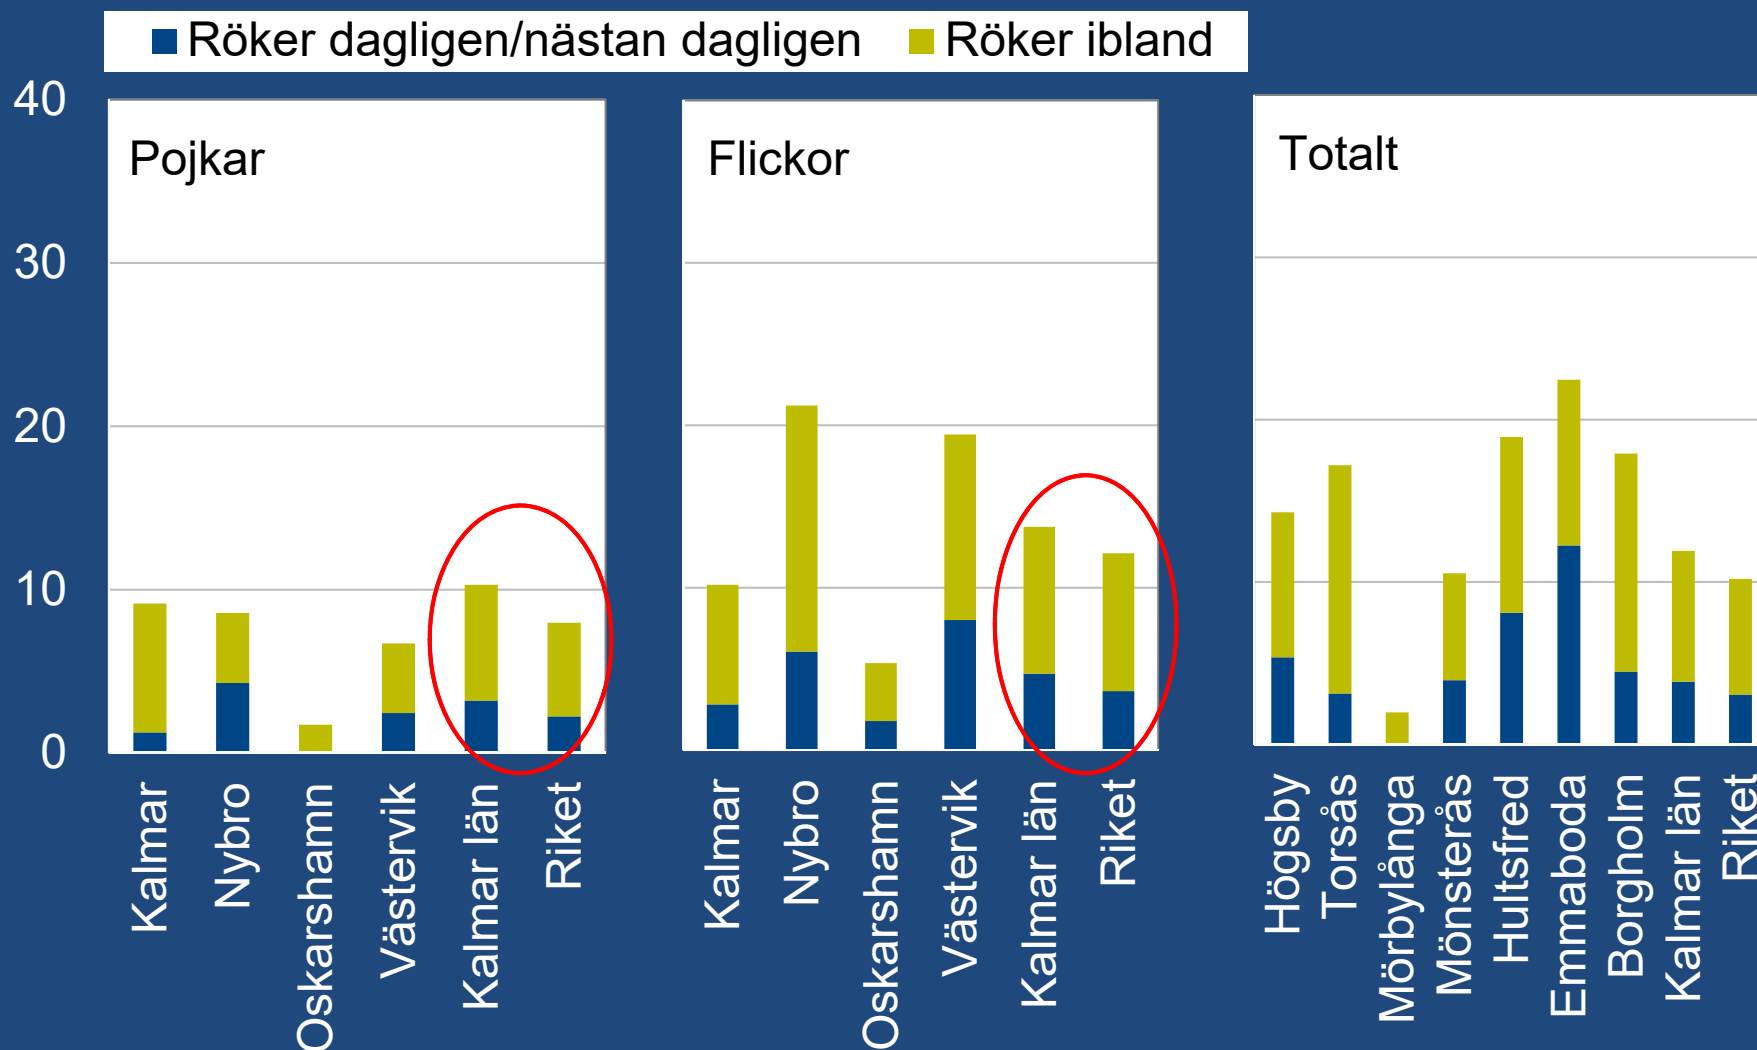

Andelen elever i årskurs 9 som röker i Region Kalmar län och i riket 2019

Procent