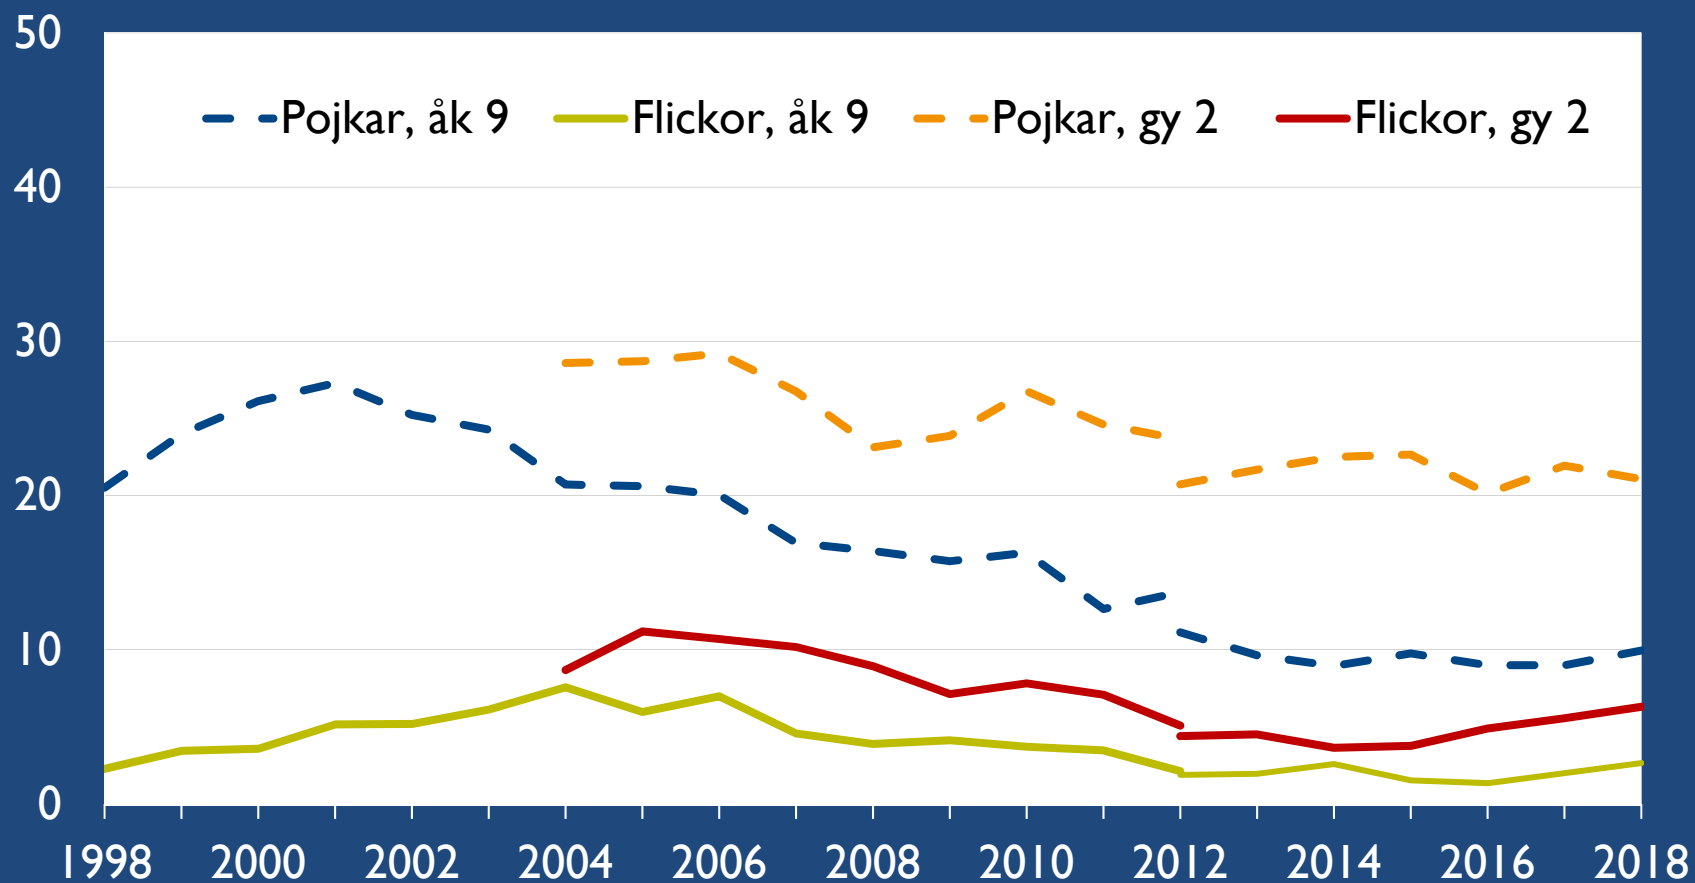

Andelen snusare i årskurs 9 och gymnasiets år 2. Procentuell fördelning efter kön. 1998–2018.

Procent