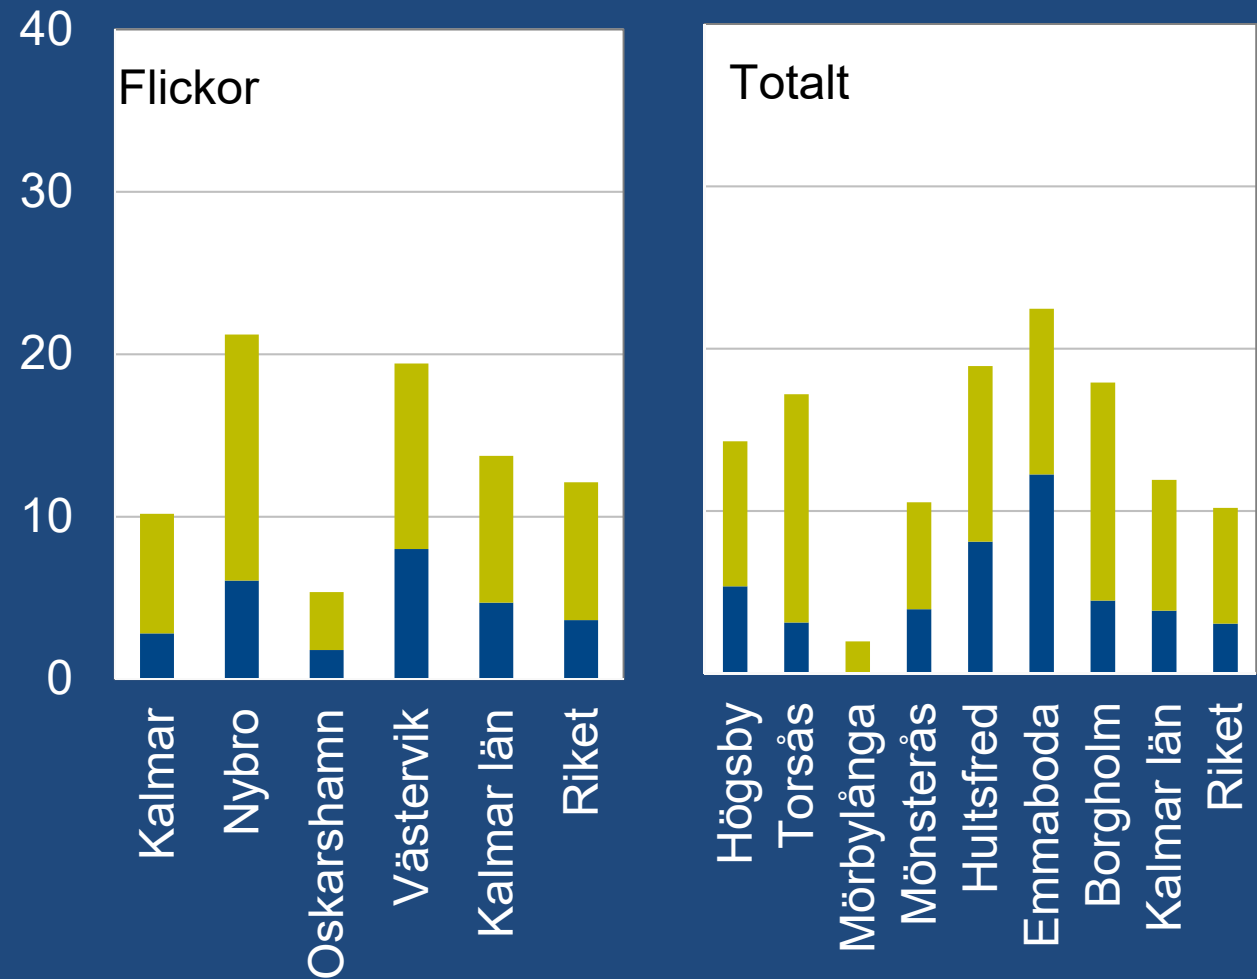

Andelen elever i årskurs 9 som röker i Region Kalmar län och i riket 2019

Procent