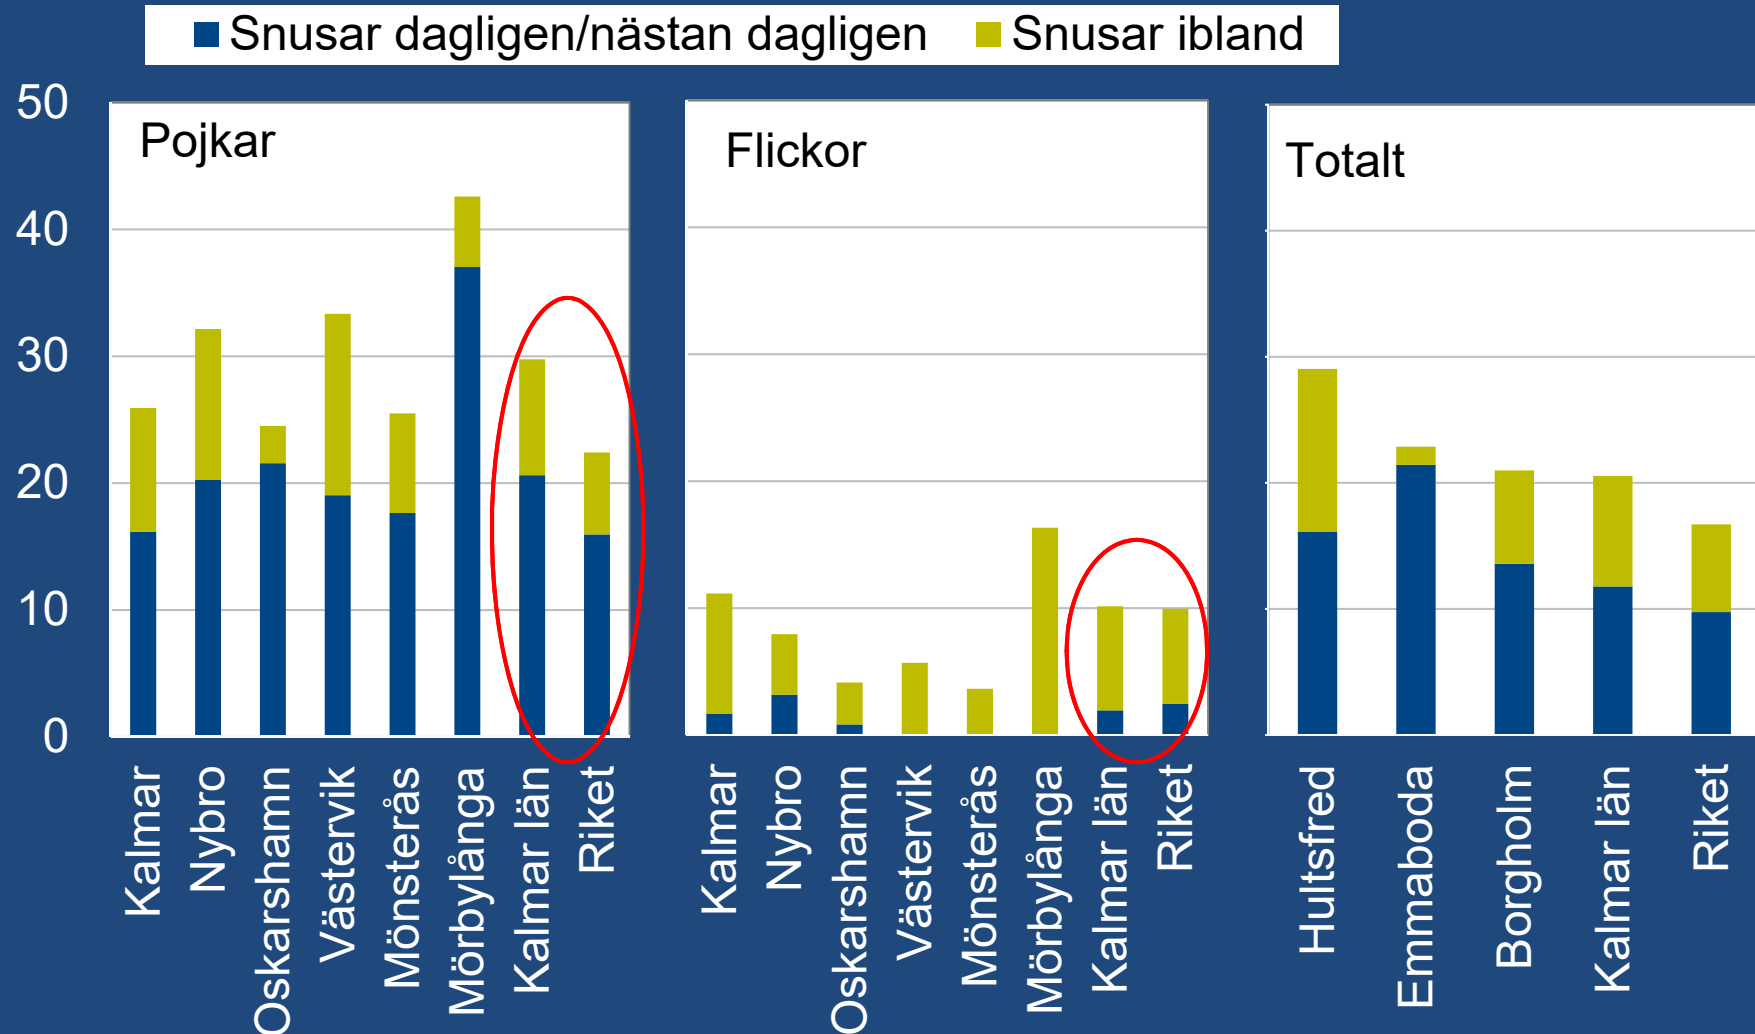

Procent

Andelen elever i gymnasiets år 2 som snusar i Region Kalmar län och i riket 2019

Procent

Andelen elever i gymnasiets år 2 som snusar i Region Kalmar län och i riket 2019

Procent

Andelen elever i gymnasiets år 2 som snusar i Region Kalmar län och i riket 2019

Procent

Sammanfattning ANDT-erfarenheter

Jämförelse mellan Region Kalmar län och riket för 8 ANDT-mått. Årskurs 9 2019.

Jämförelser mellan kommunerna

Årskurs 9

- Emmaboda, Hultsfred och Borgholm högst på alkohol- och rökmått
- Borgholm och Hultsfred högst på narkotikamåttet
- Störst andel snusare i Emmaboda
- Oskarshamn lägst på samtliga redovisade mått, framförallt pojkarna

Jämförelse mellan Region Kalmar län och riket för 6 ANDT-mått. Gymnasiets år 2 2019.

Jämförelser mellan kommunerna

Gymnasiets år 2

- Mörbylånga högst på alkoholmåtten
- Mörbylånga, Nybro och Västervik högst på narkotikamåttet
- Störst andel rökare i Emmaboda och Mörbylånga
- Störst andel snusare i Mörbylånga och Hultsfred
- Mönsterås lägst på majoriteten av måtten