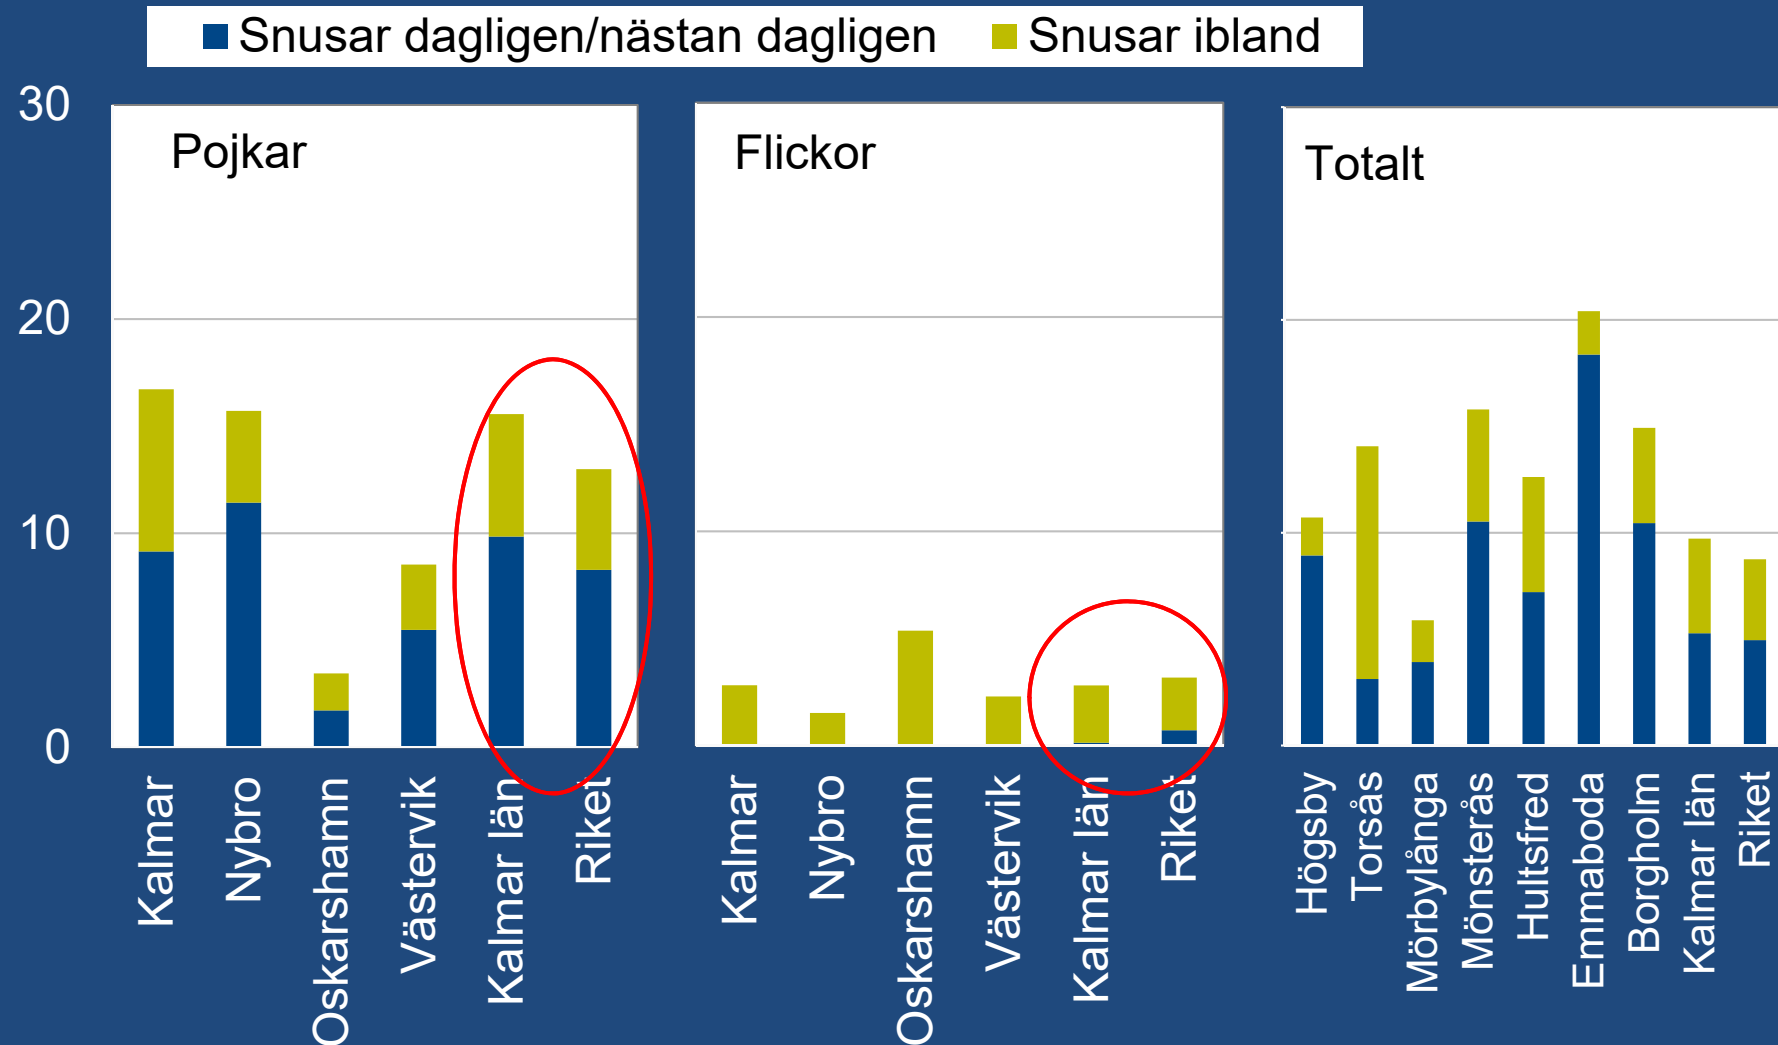

Andelen elever i årskurs 9 som snusar i Region Kalmar län och i riket 2019

Procent