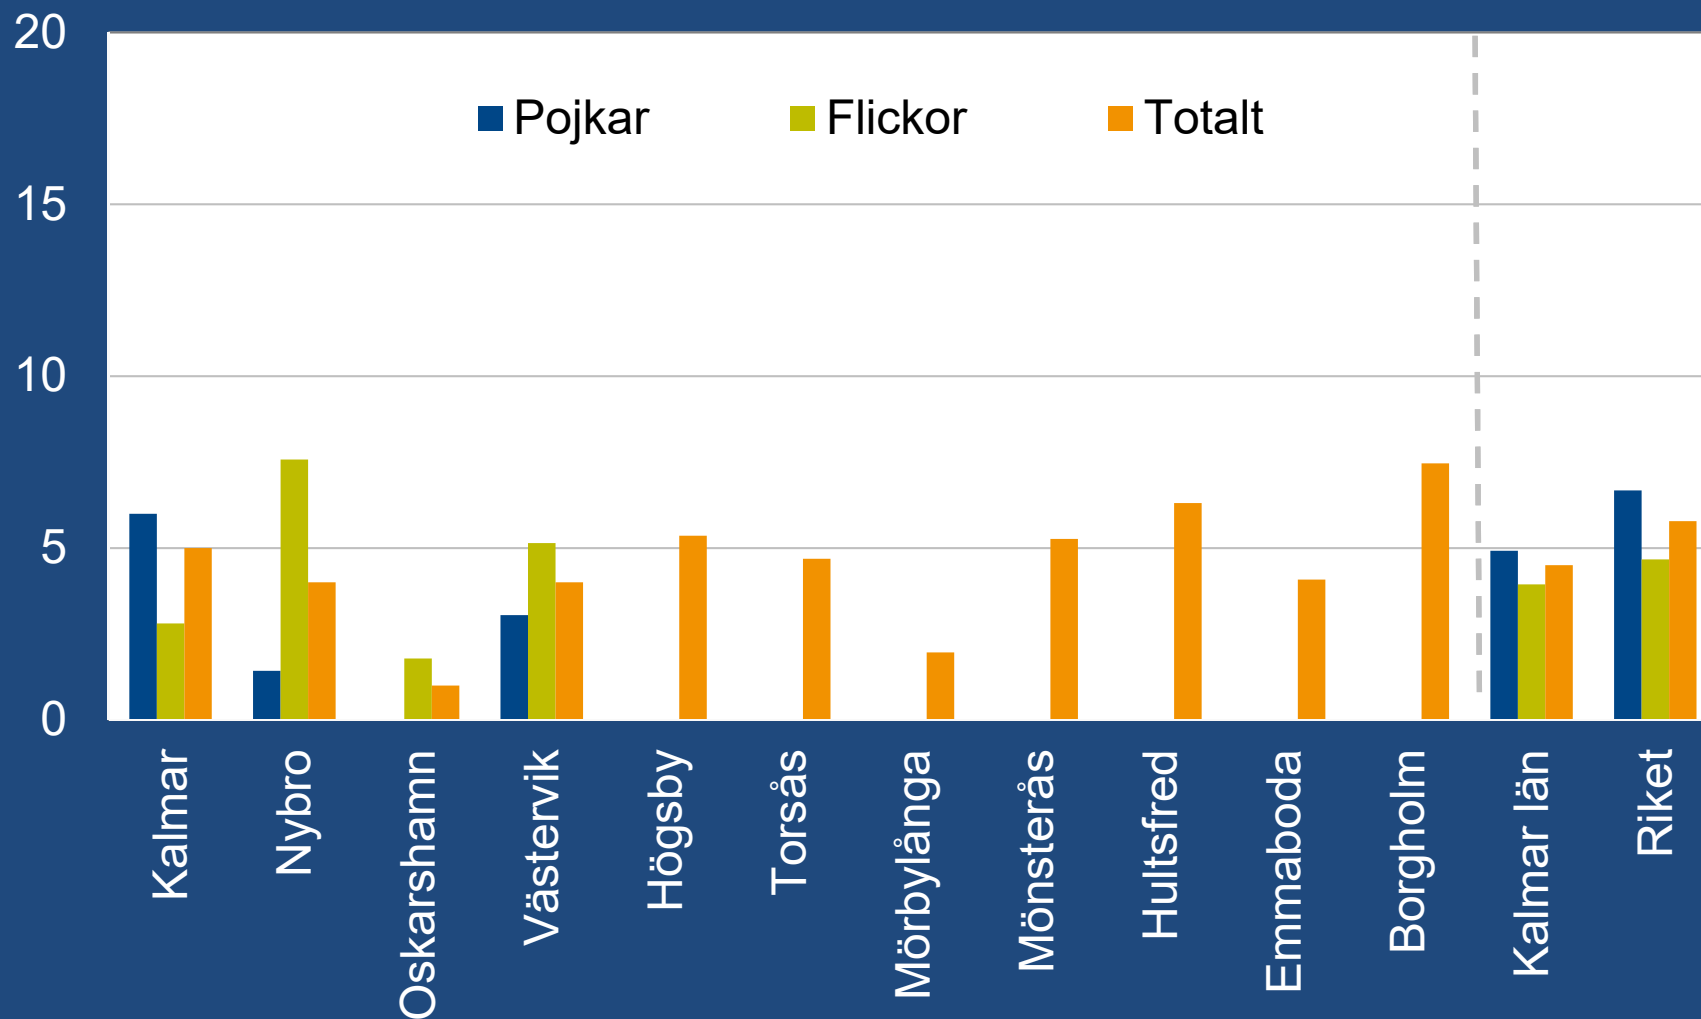

Andelen elever i årskurs 9 som använt narkotika de senaste 12 månaderna i Region Kalmar län och i riket 2019

Procent