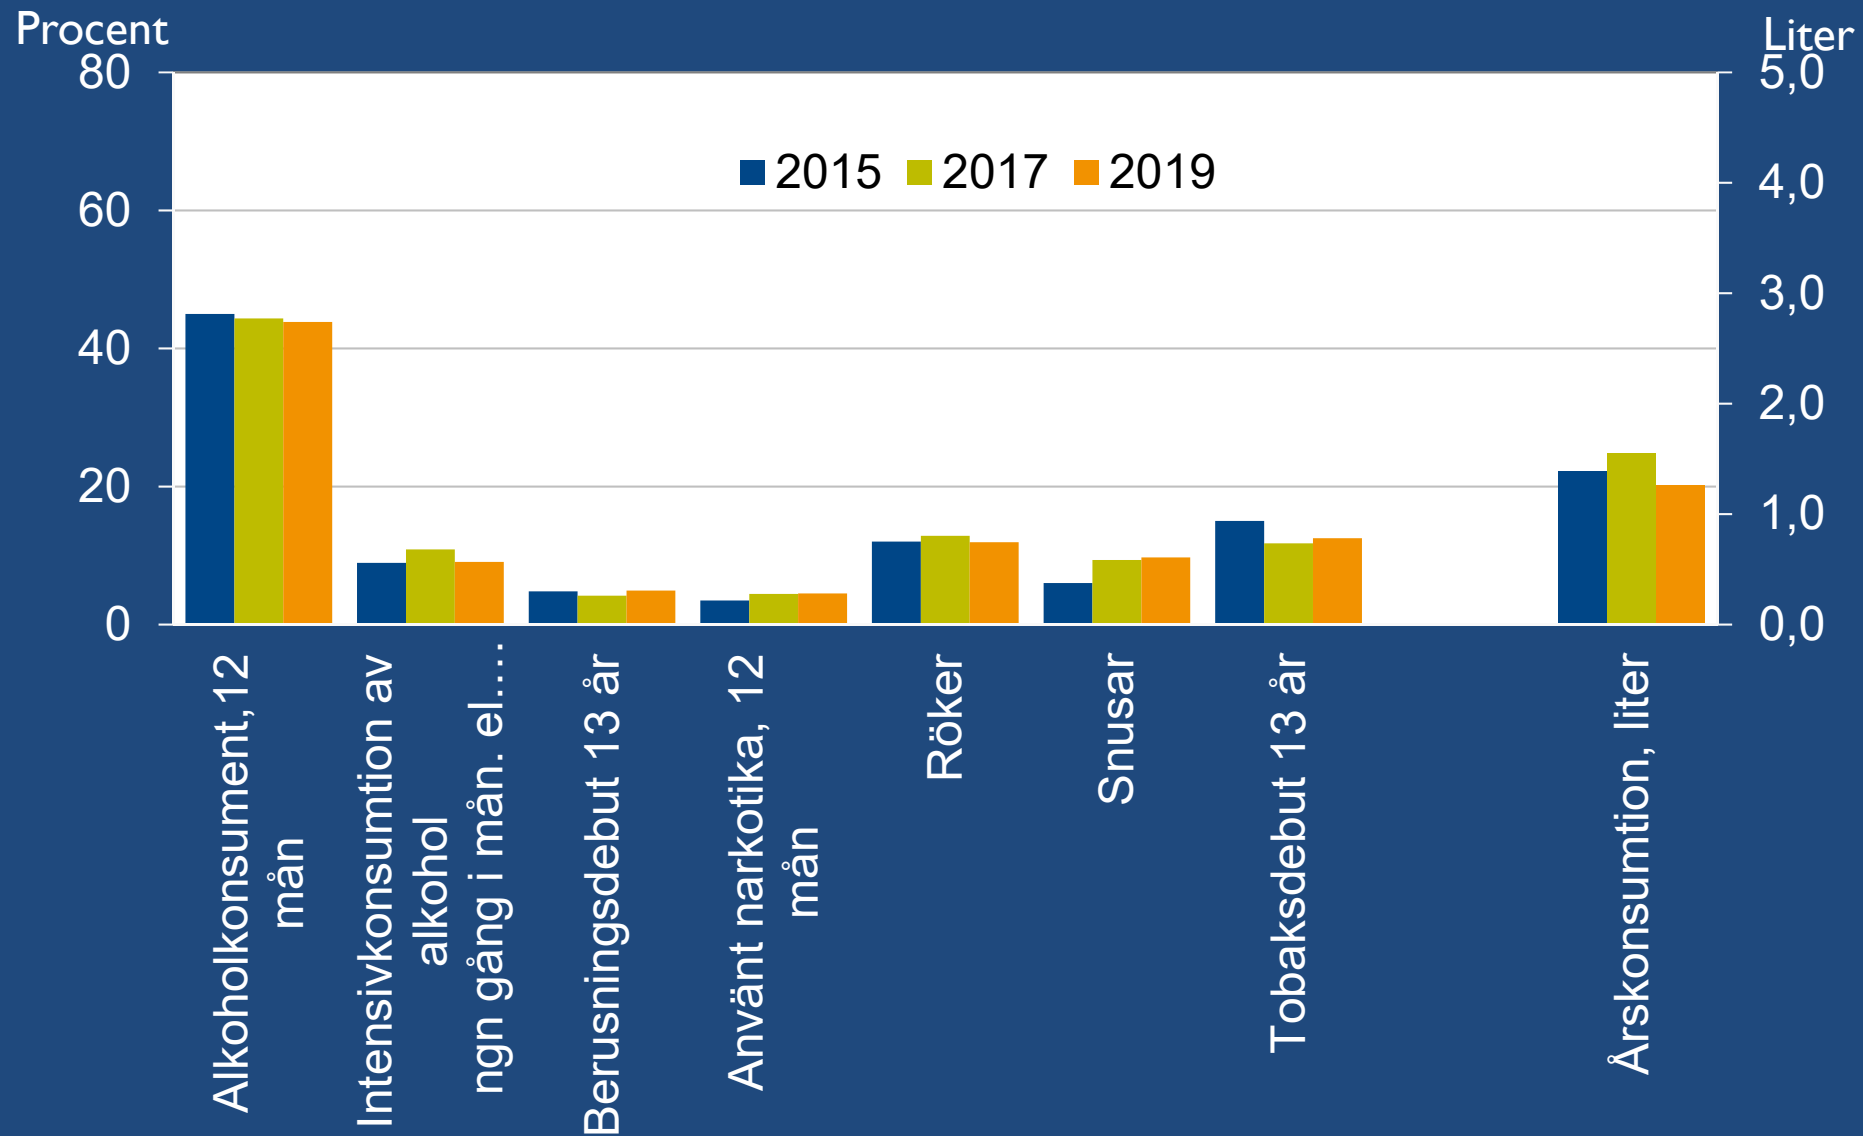

Utvecklingen för 8 ANDT-mått i Region Kalmar län. Årskurs 9 2015-2019.