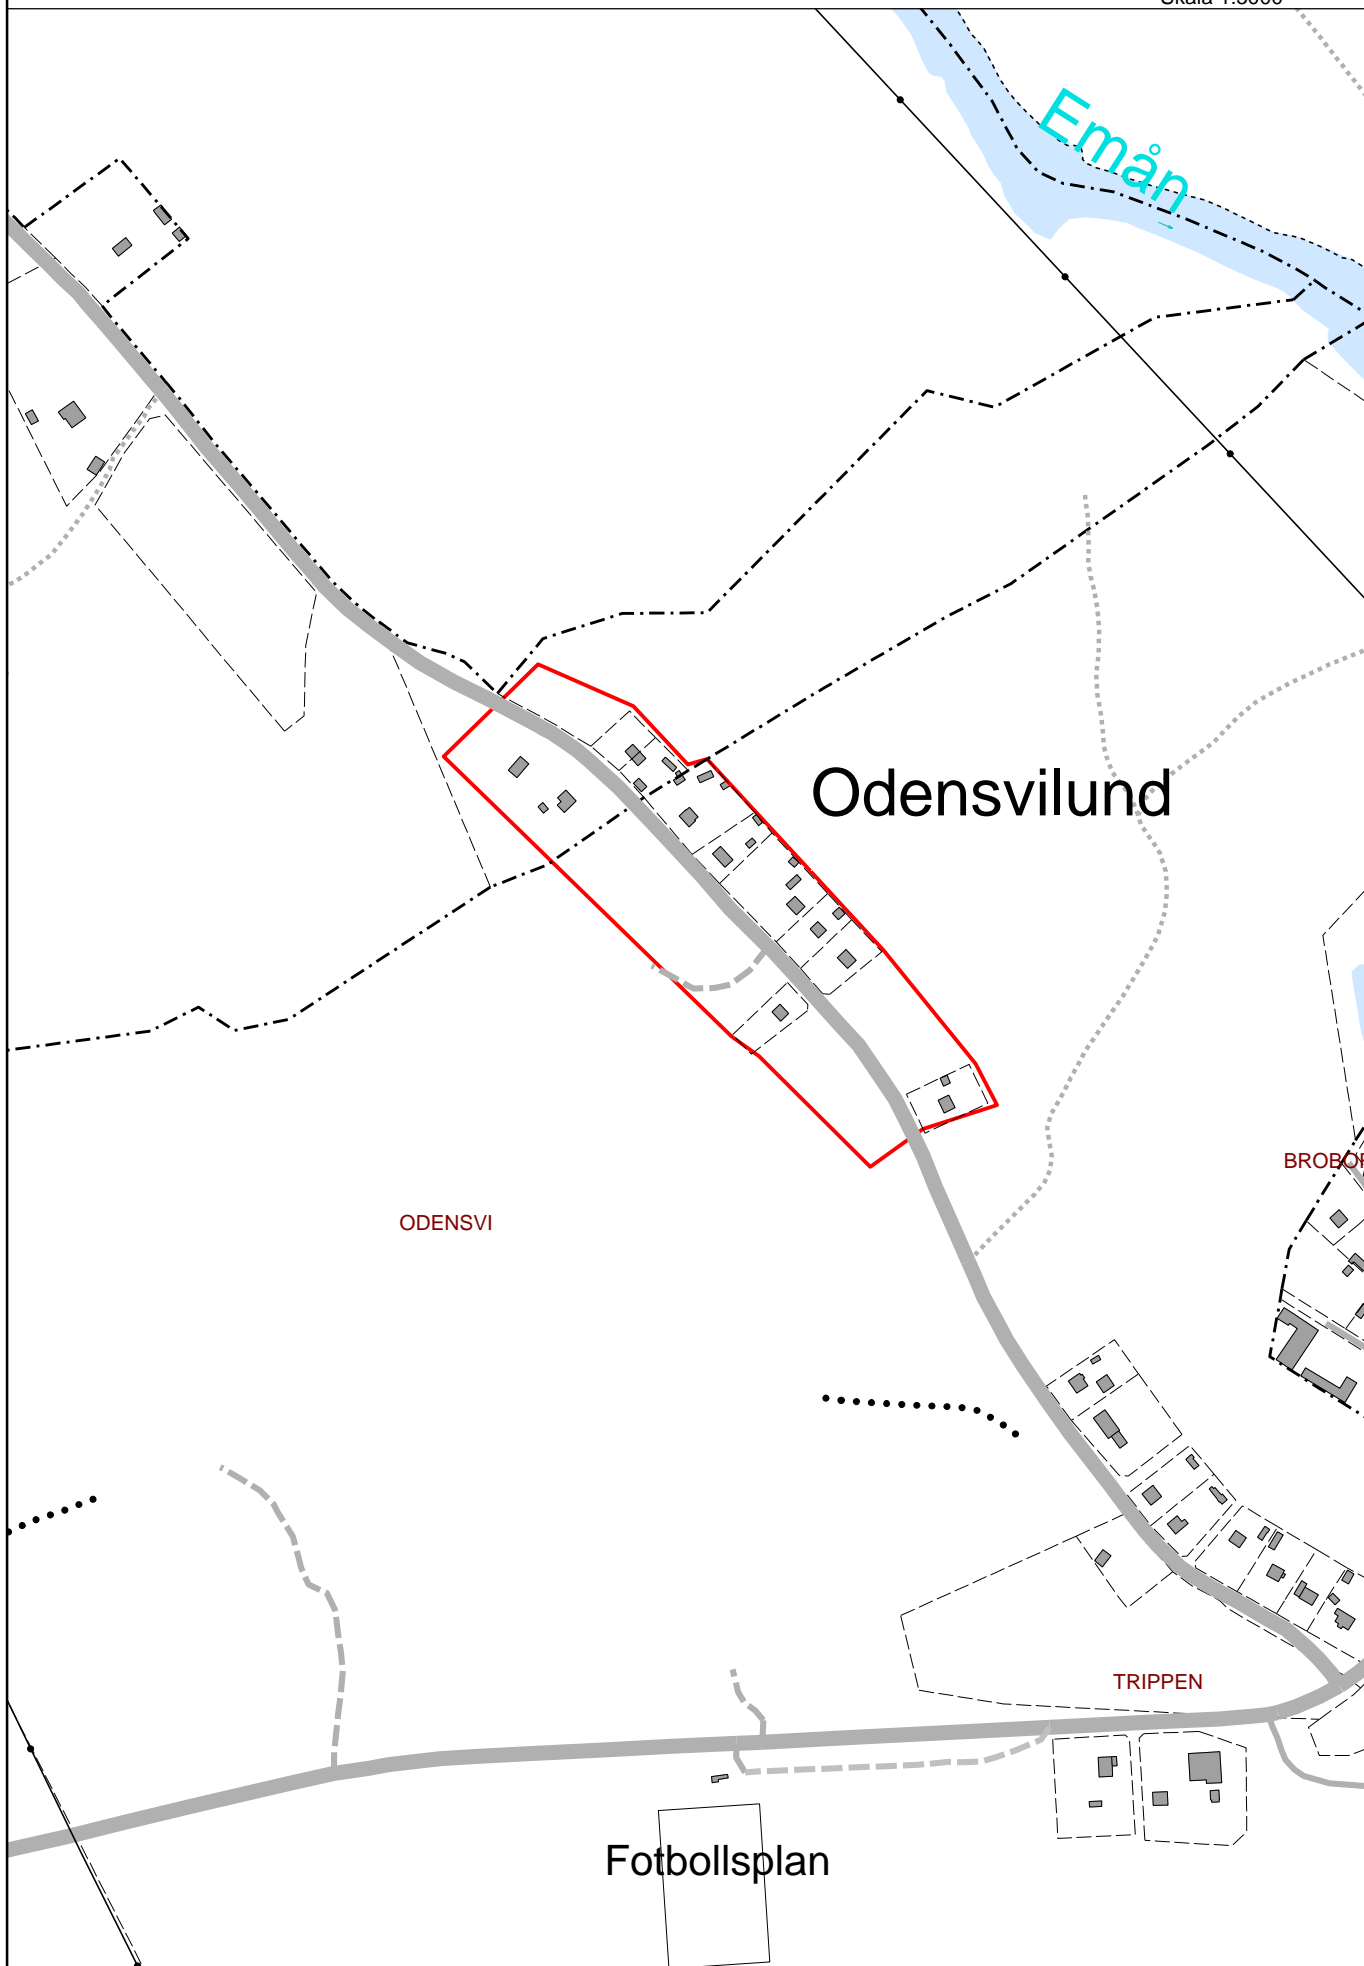

LÅNGEMÅLA RUDGÅRDEN

2012-06-14 MN § 43

Skala 1:5000

LÅNGEMÅLA SOLBERGA

2012-06-14 MN § 43

Skala 1:5000

ARP
arp

ökhultet