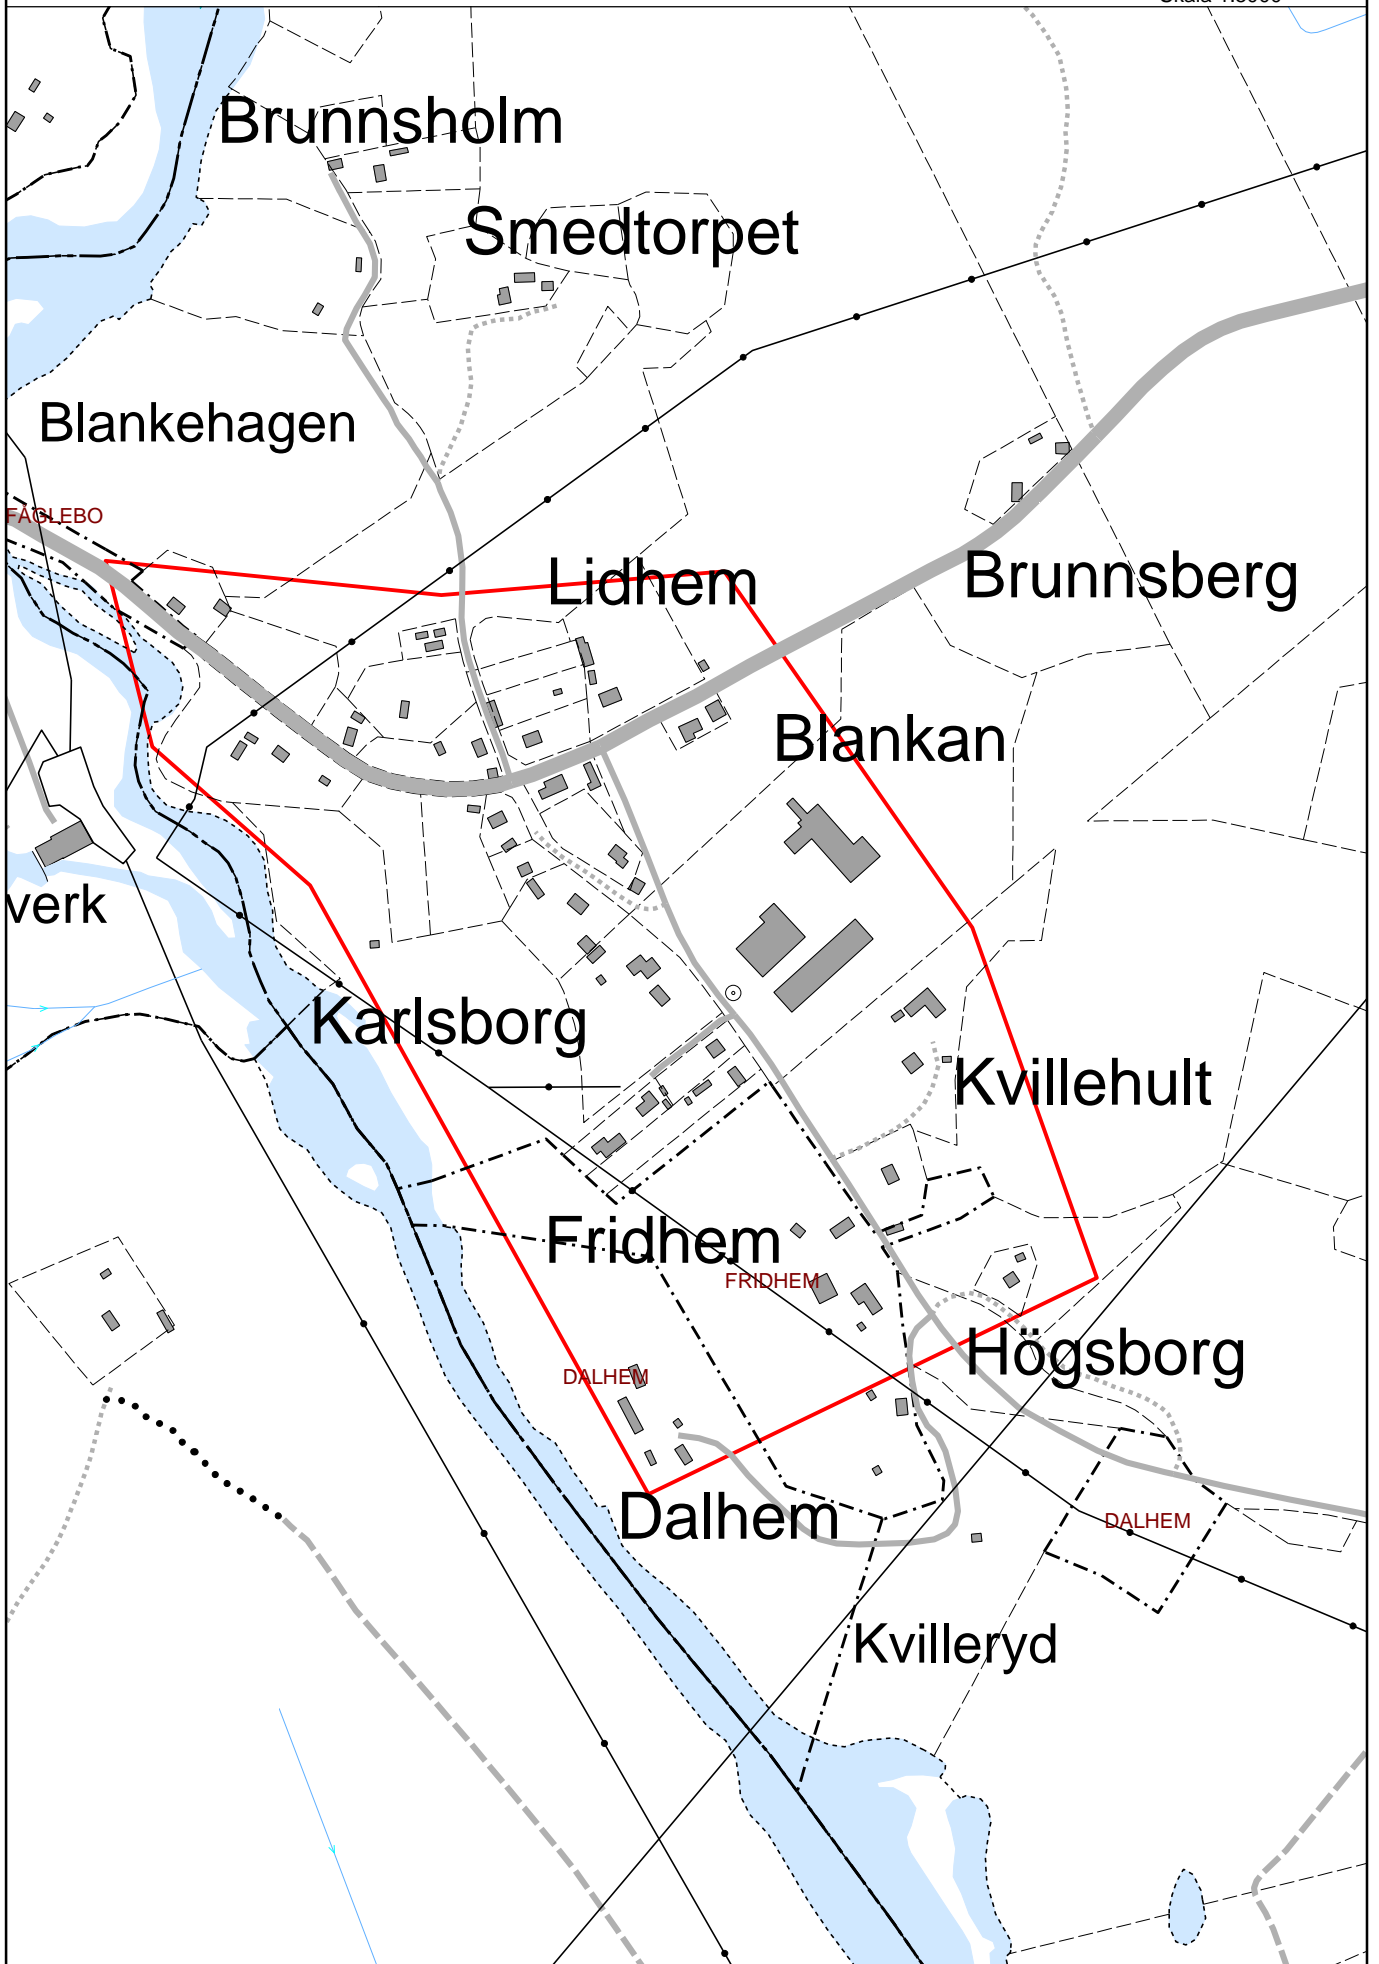

Mörtholmarna

Dalsviken

Källkulleviken

Gädd-
holmen

BARNEBO

Sjöboda

Barnebo

BÖTA

Vaktste

tängarna

Basebo

Ekeborg

BÖSSEHÄLL

2012-06-14 MN § 43

Skala 1:5000

BÖTA KVARN

Sågholmen

ÅKÄRRET

Bokhultets naturreservat

Bokhultet

Aven

Gillberga

Labacken

GILLBERGA
SOLDATTORP