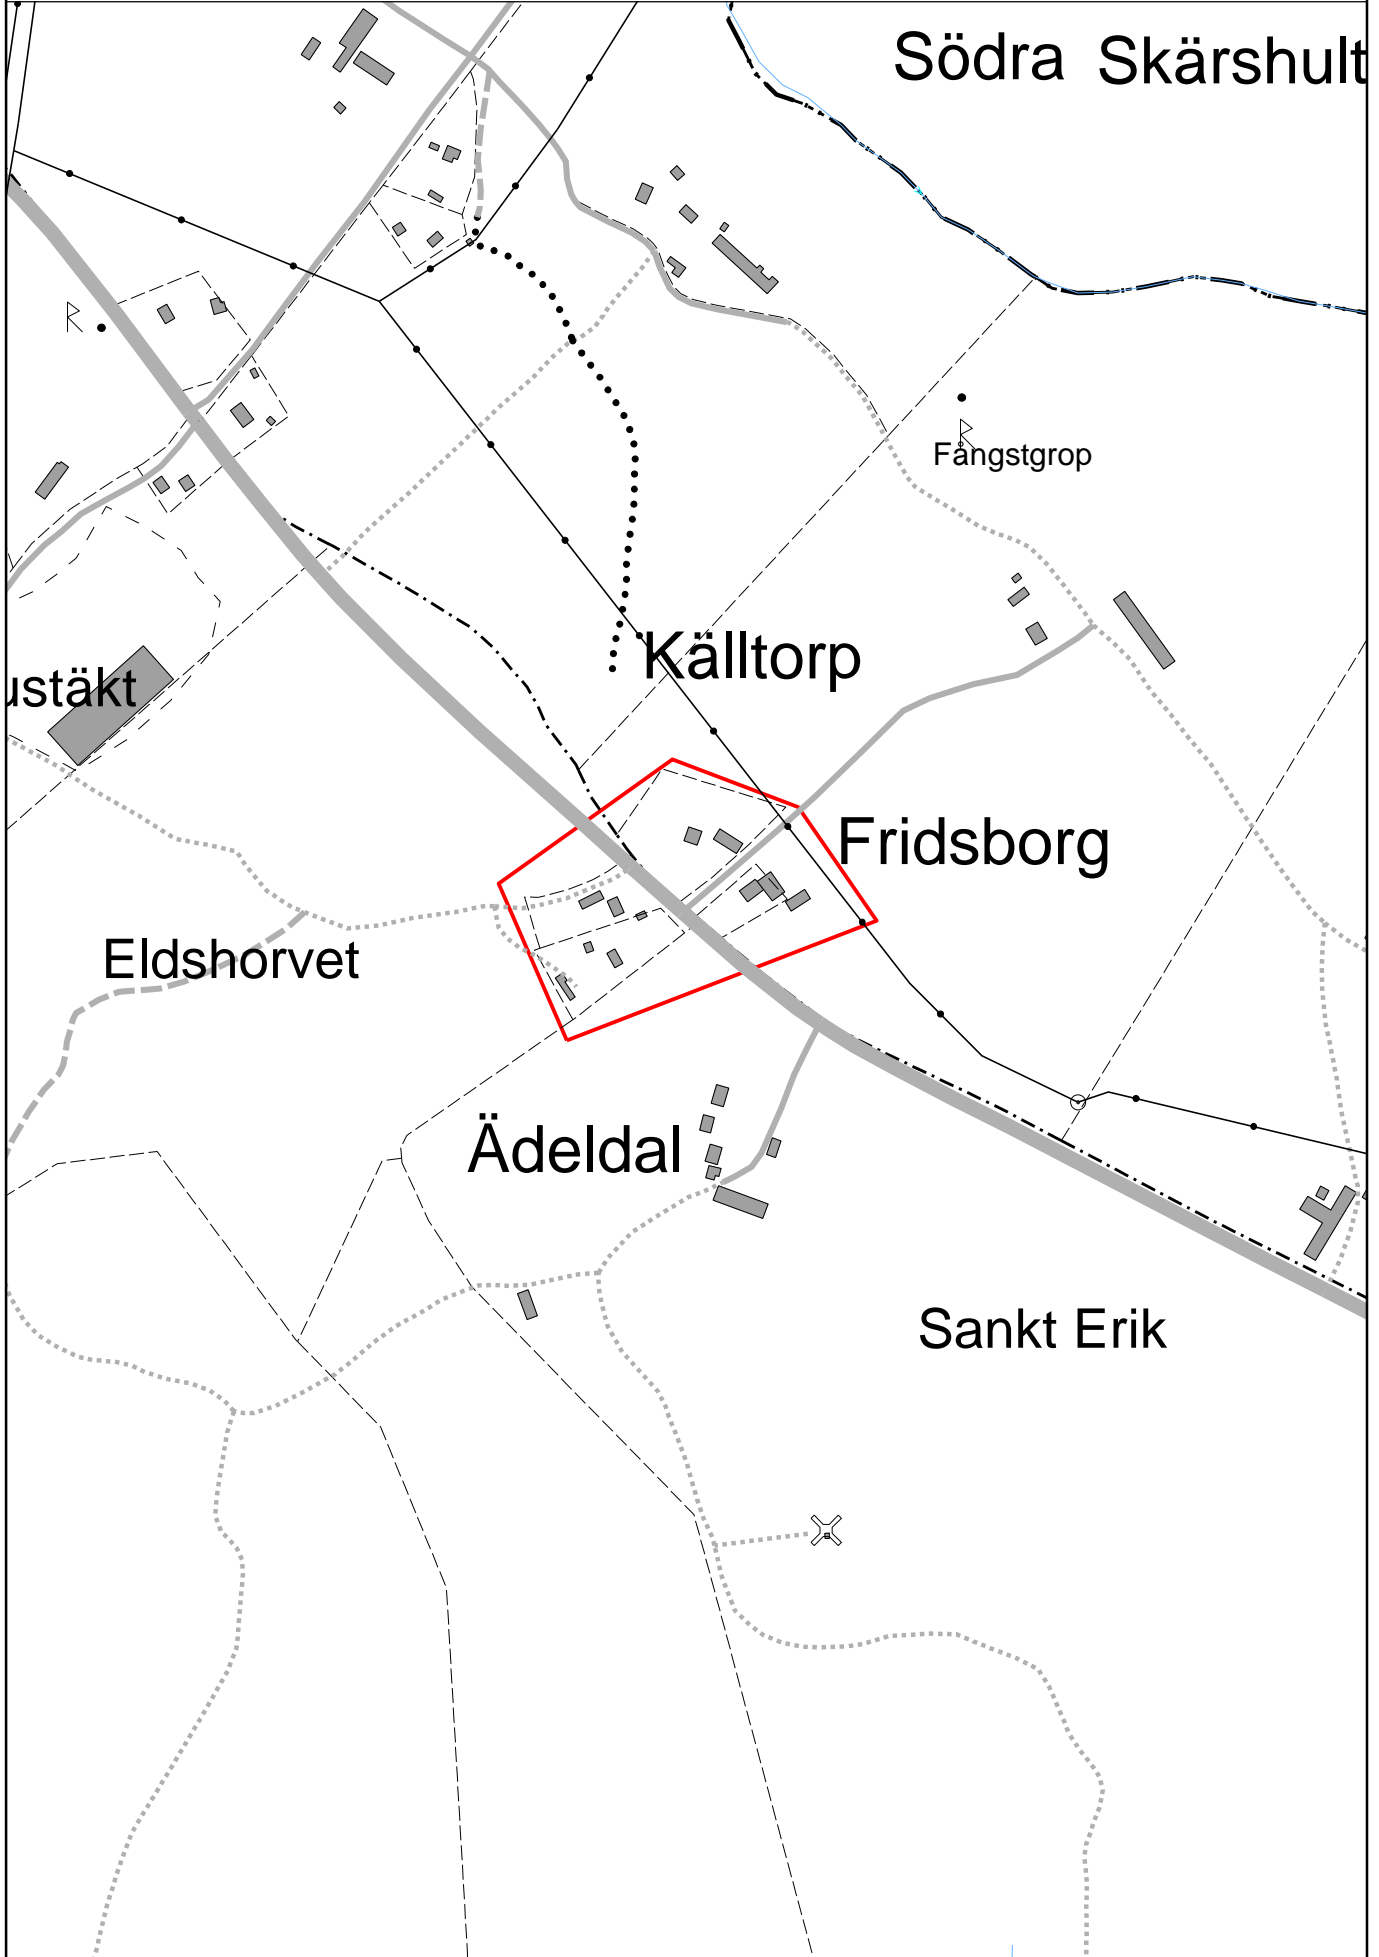

Skala 1:5000

VÄRLEBO HAMMARSLUND

2012-06-14 MN § 43

Skala 1:5000

VÄRLEBO KÄLLTORP

2012-06-14 MN § 43

Skala 1:5000

Södra Skärshult