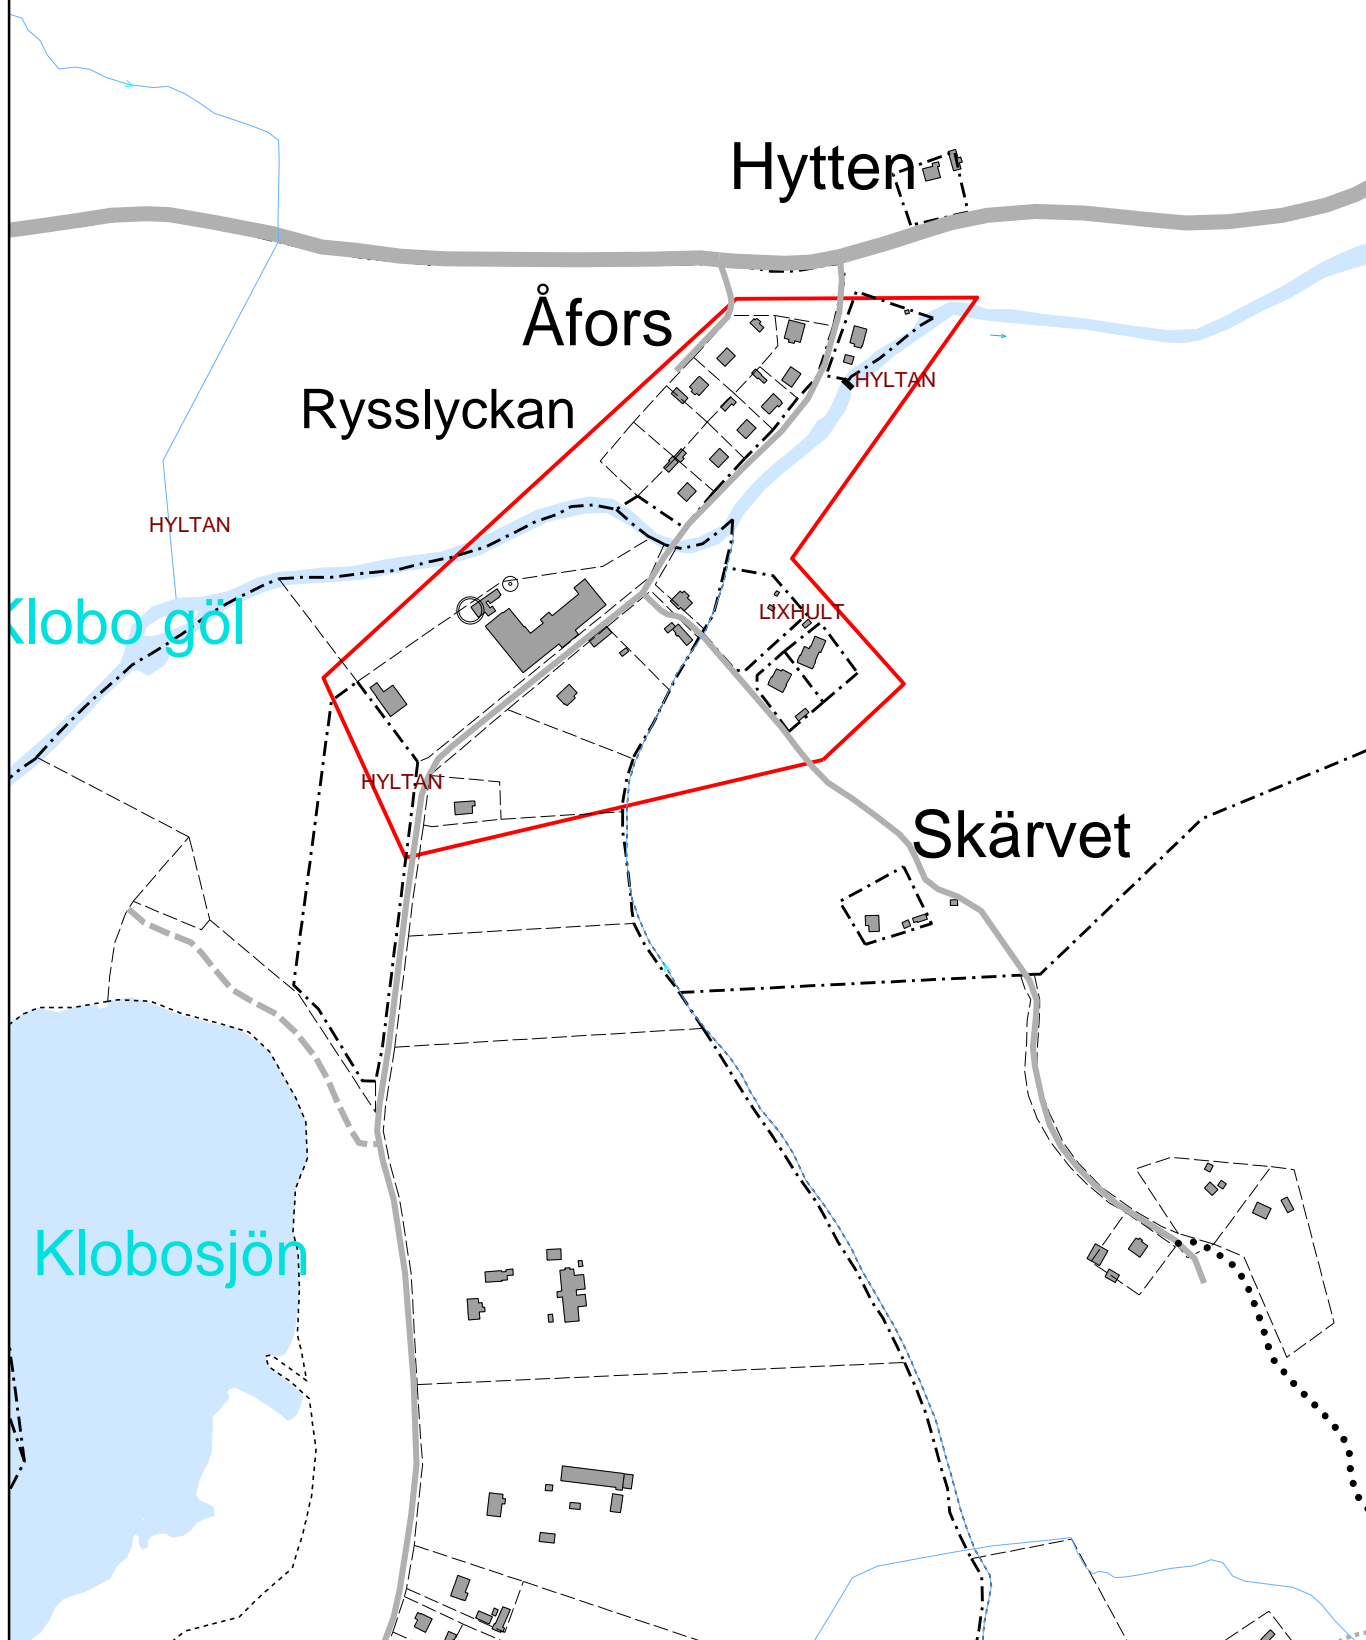

Skala 1:5000

VÄRLEBO HAMMARSLUND

2012-06-14 MN § 43

Skala 1:5000

VÄRLEBO KÄLLTORP

2012-06-14 MN § 43

Skala 1:5000

Södra Skärshult