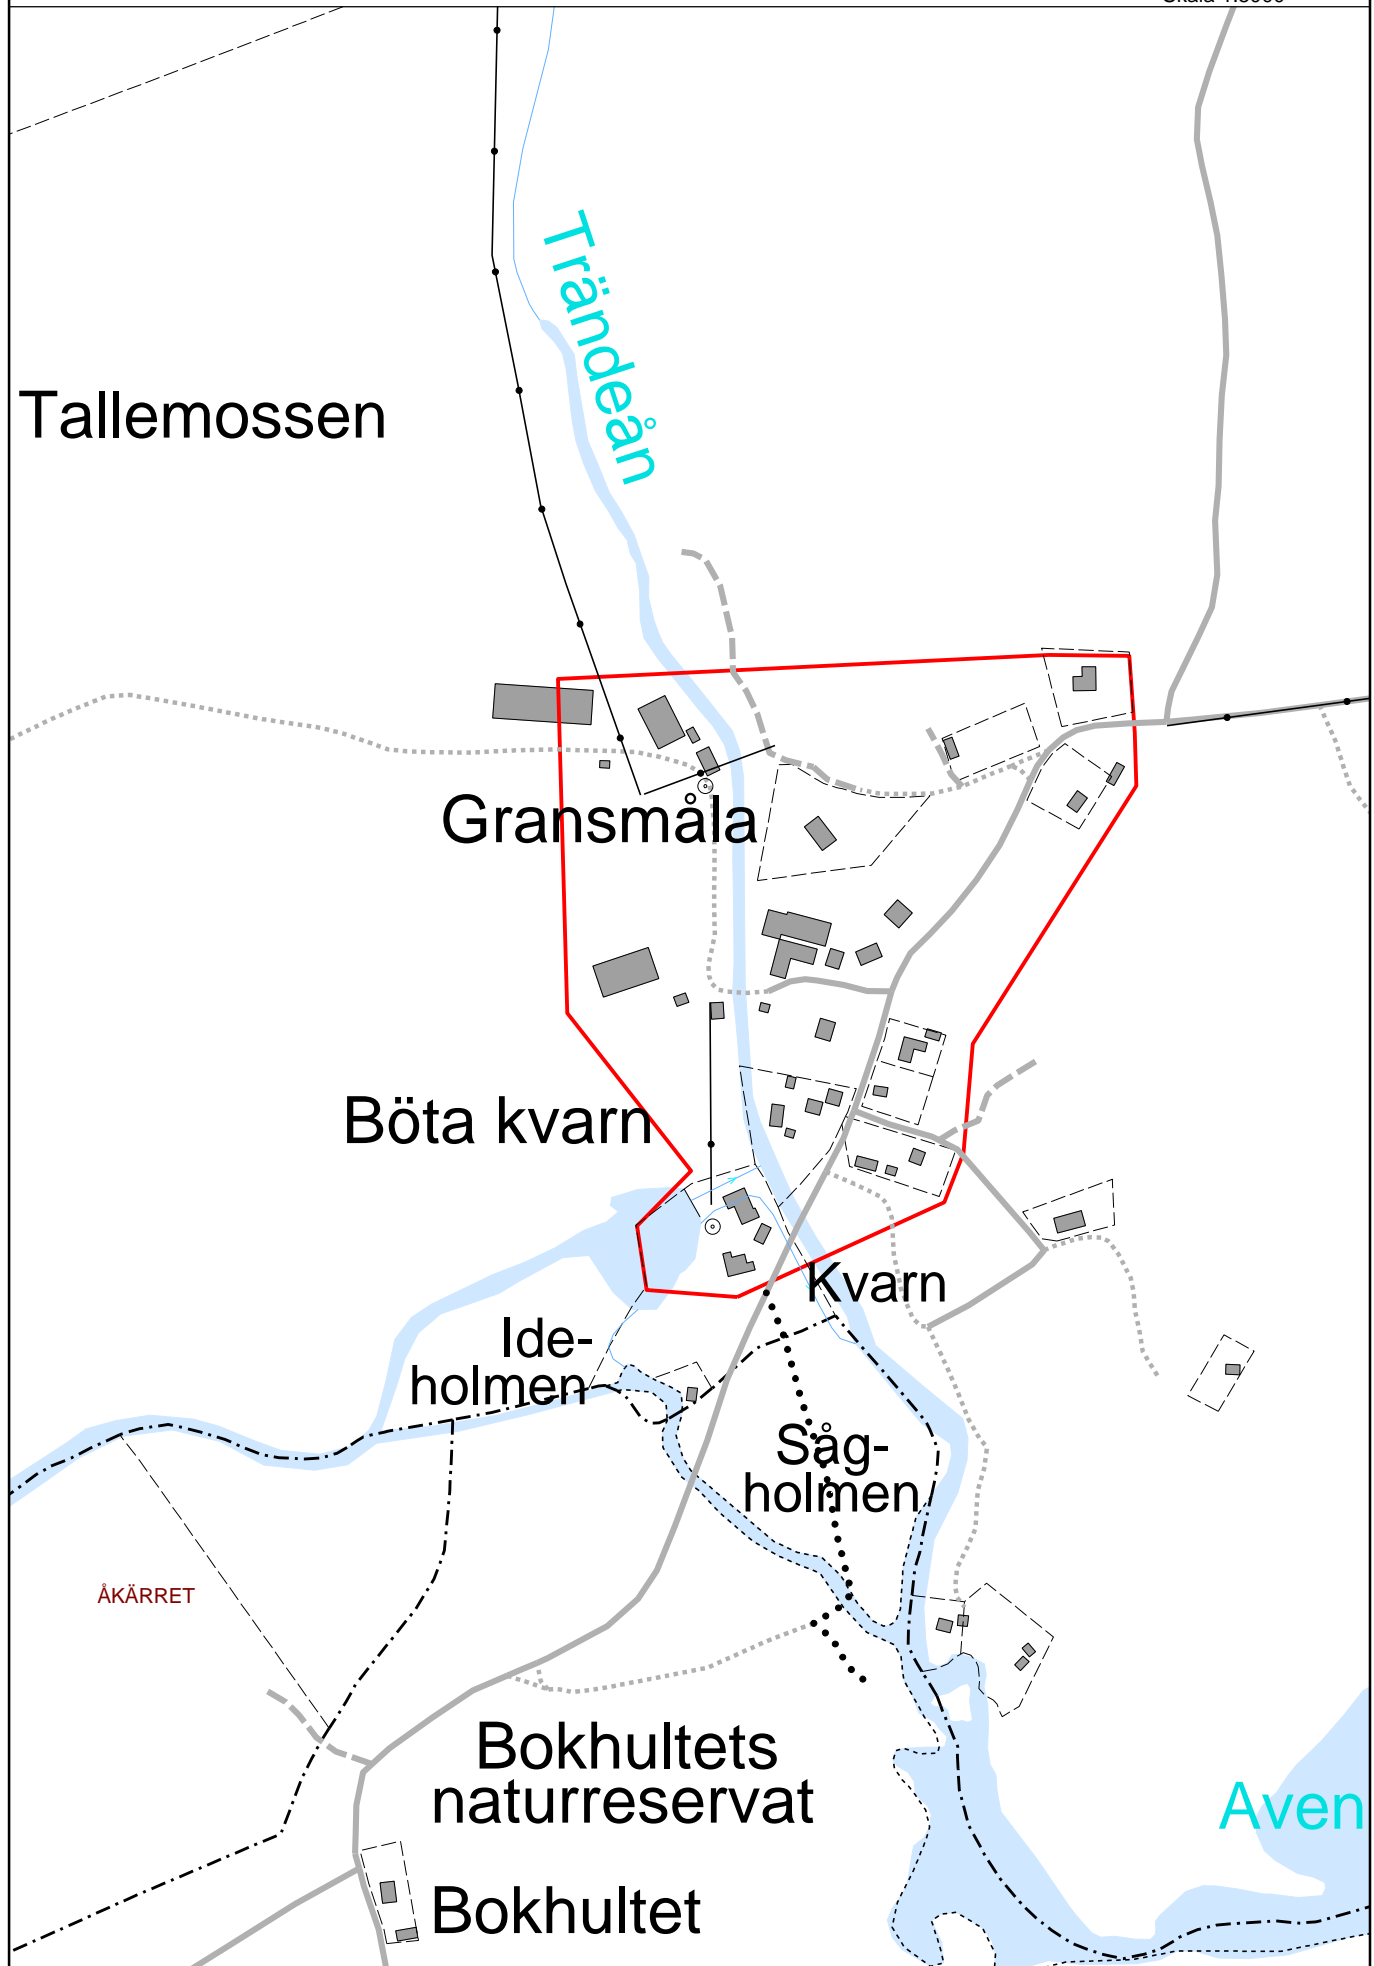

BÖTA KVARN

2012-06-14 MN § 43

Skala 1:5000

Tallemossen

Trändebån

Gransmåla

Böta kvarn

Kvarn

Ideholmen

Sågholmen

ÅKÄRRET

Bokhultets naturreservat

Bokhultet

Aven