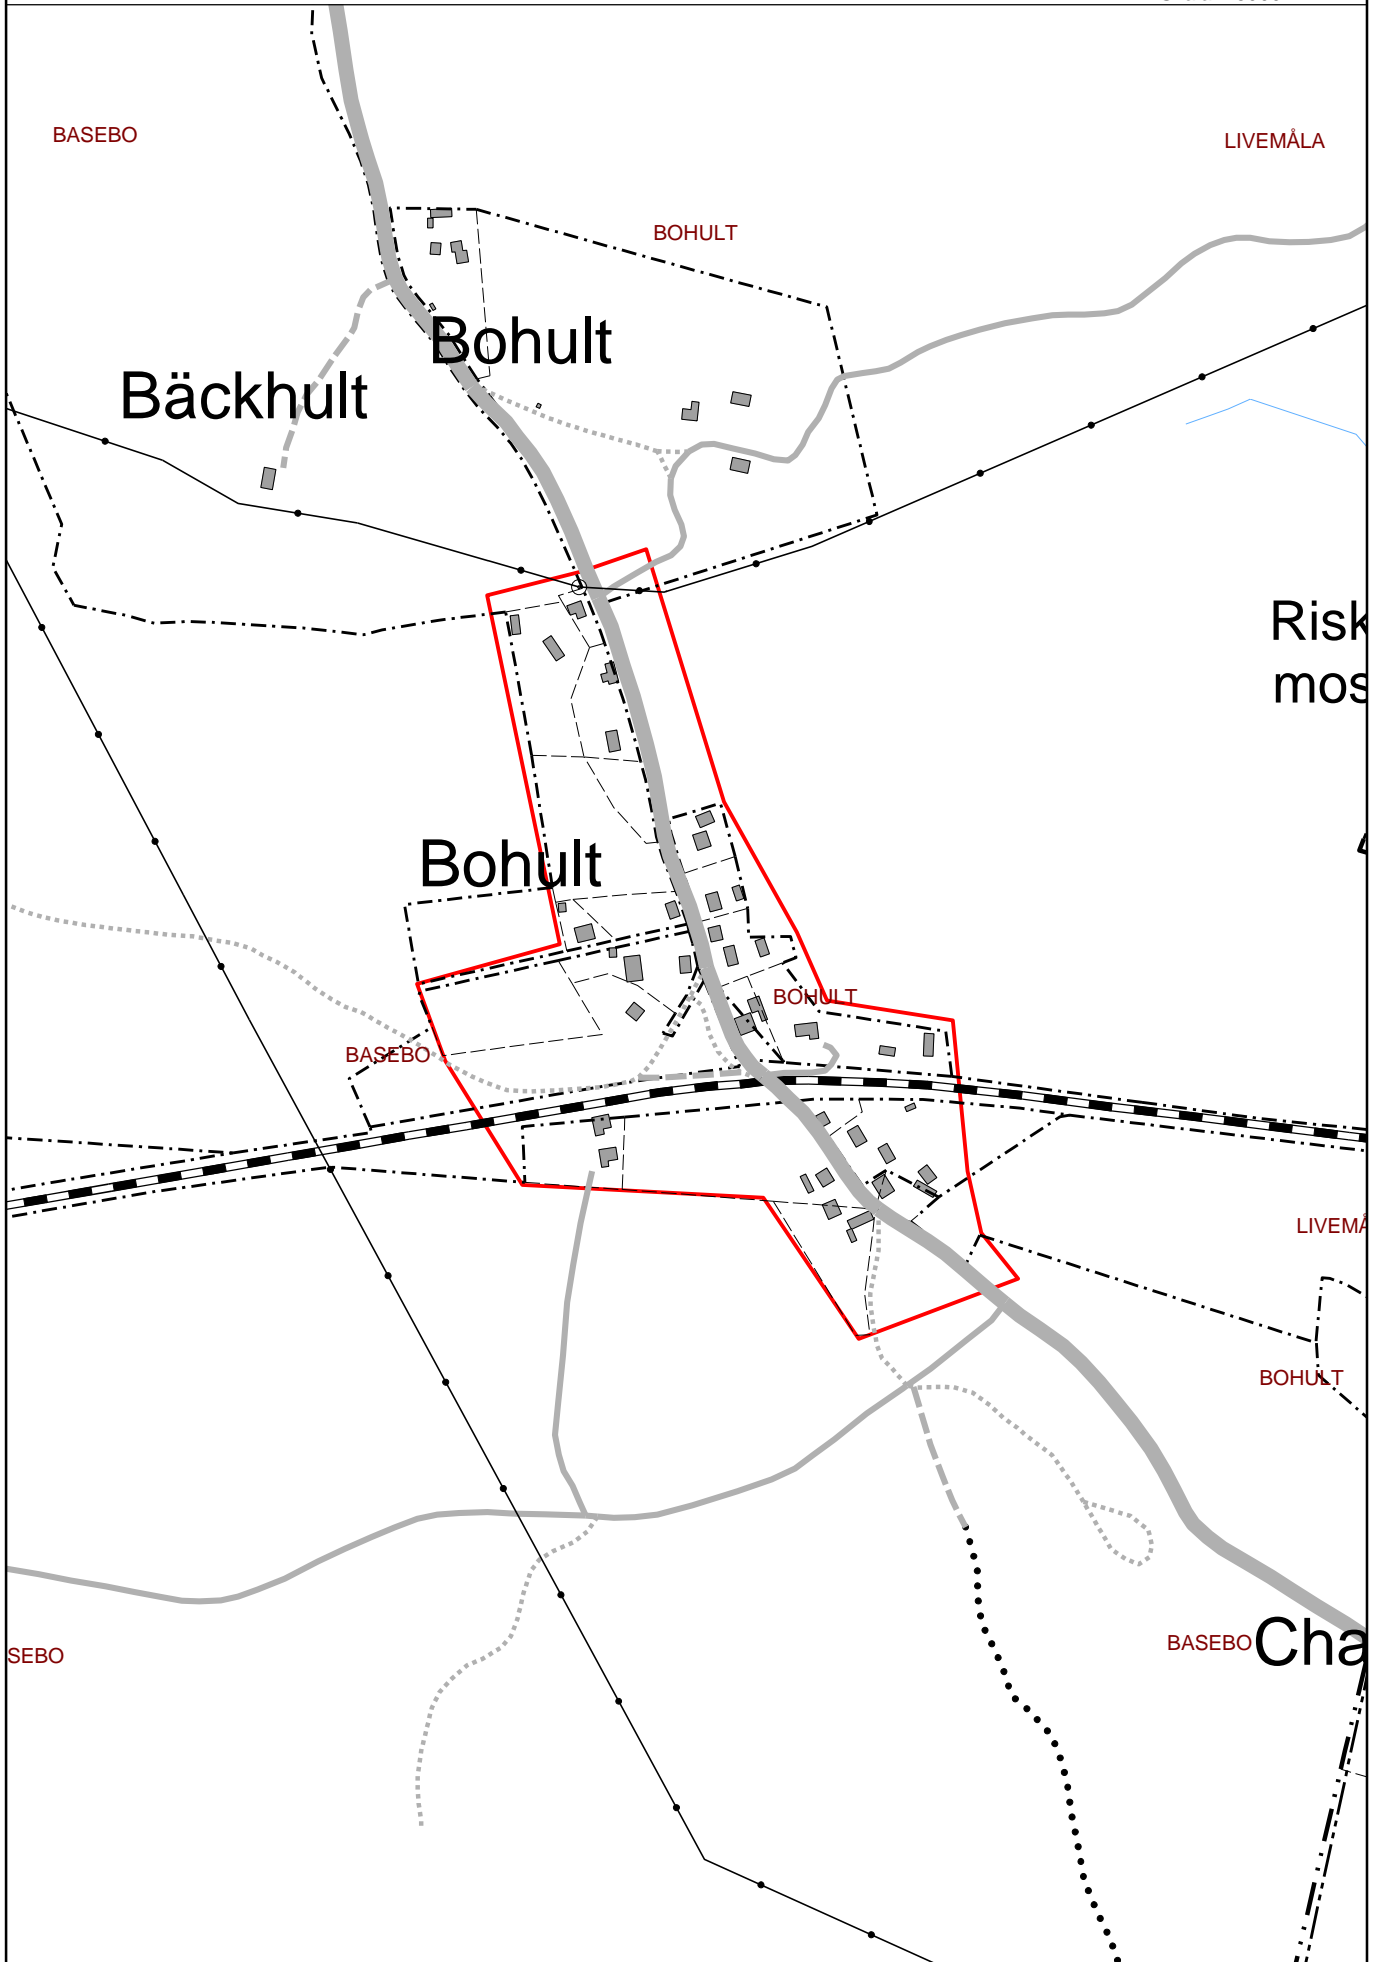

Mörtholmarna

Dalsviken

Källkulleviken

Gädd-
holmen

BARNEBO

Sjöboda

Barnebo

BÖTA

Vaktste

tängarna

Basebo

Ekeborg

BÖSSEHÄLL

2012-06-14 MN § 43

Skala 1:5000

BÖTA KVARN

Sågholmen

ÅKÄRRET

Bokhultets naturreservat

Bokhultet

Aven

Gillberga

Labacken

GILLBERGA
SOLDATTORP