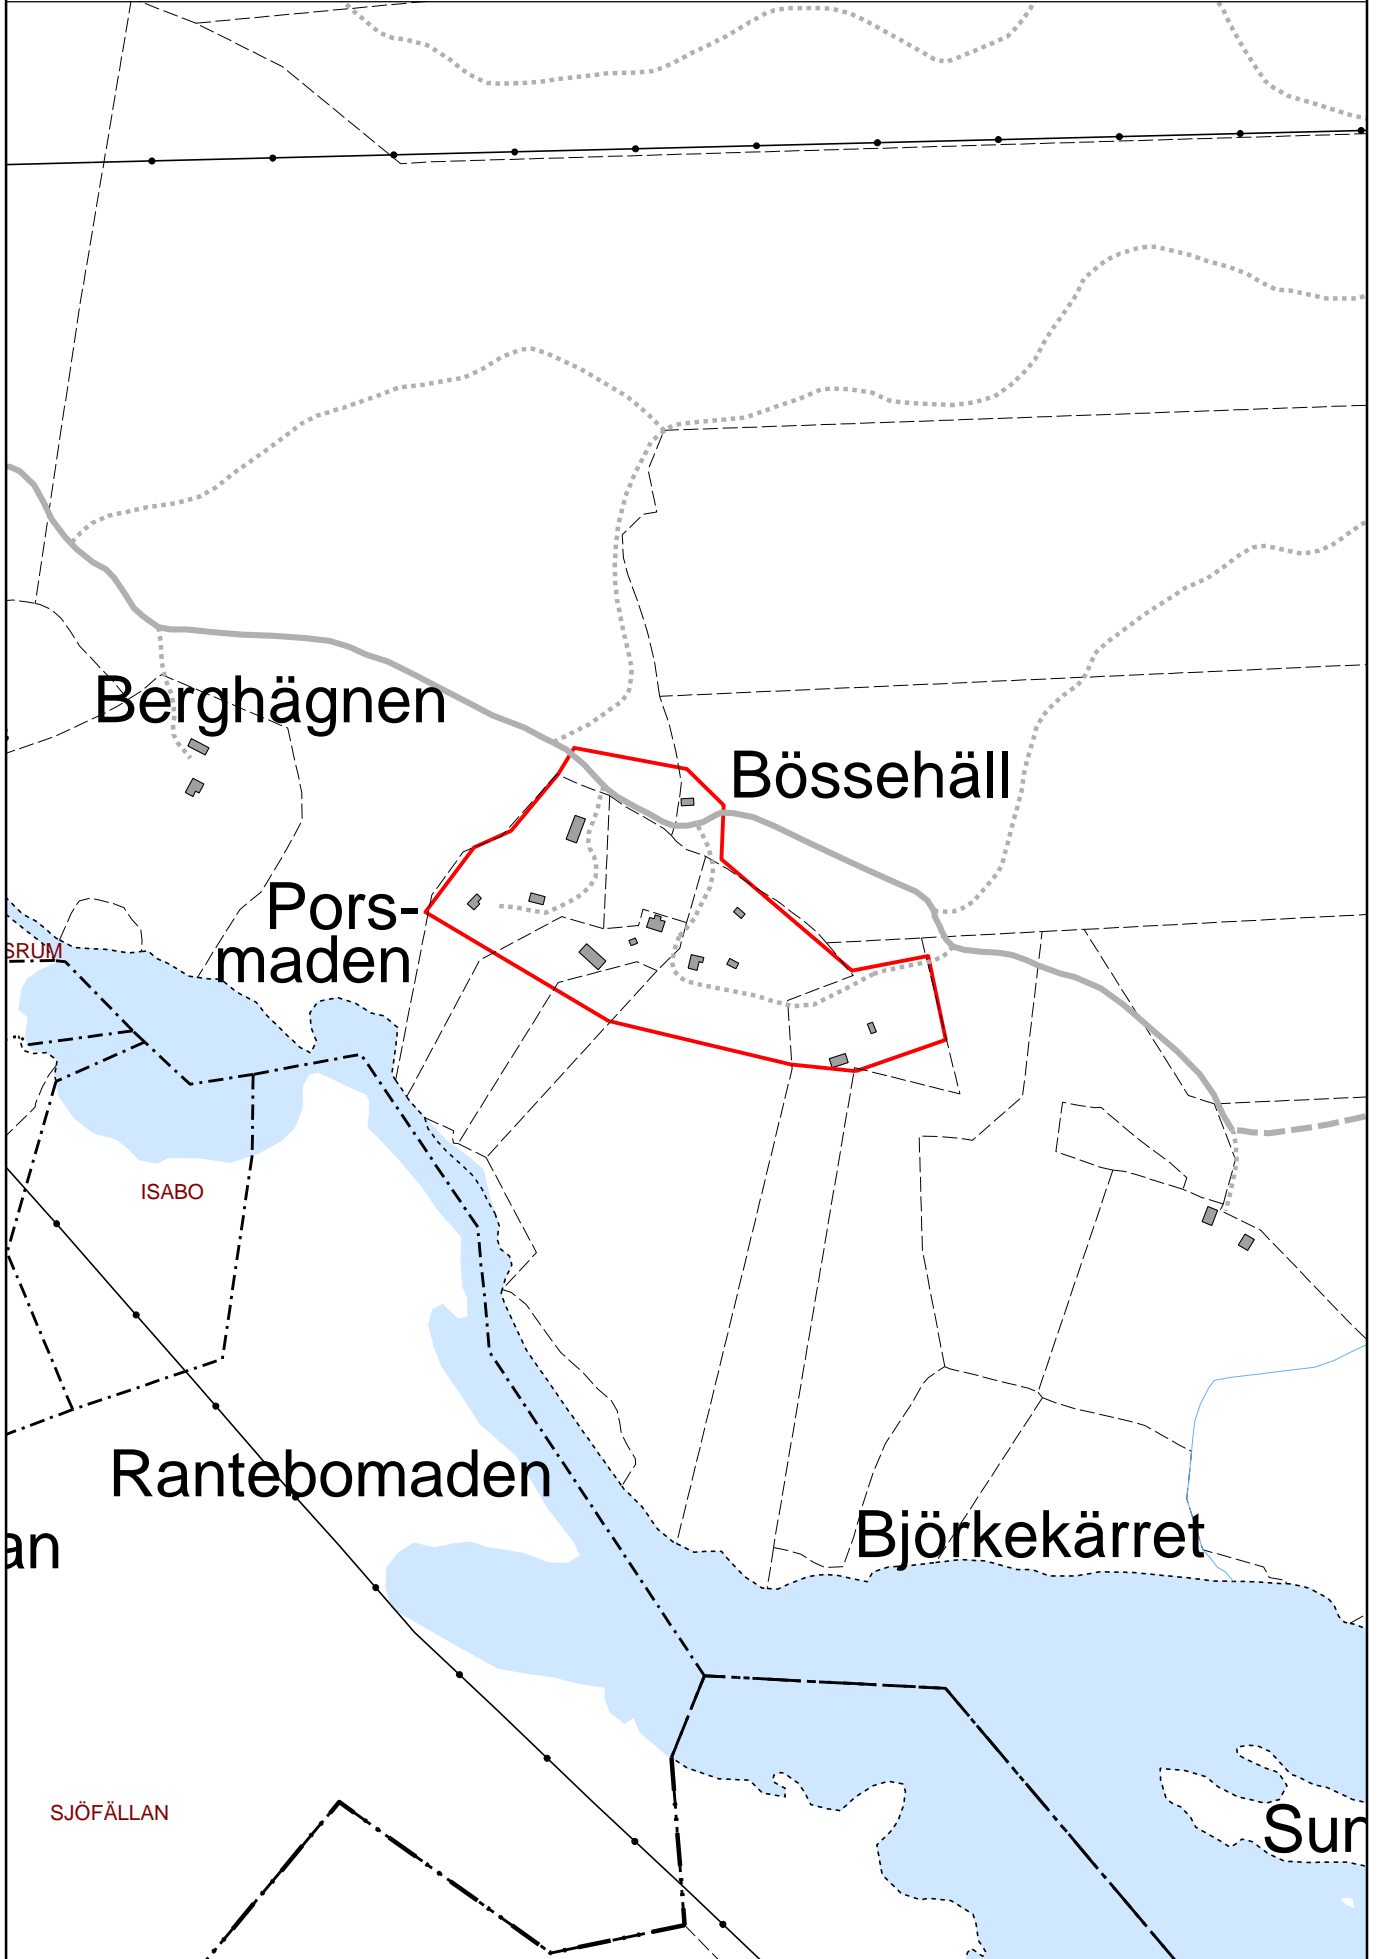

Mörtholmarna

Dalsviken

Källkulleviken

Gädd-
holmen

BARNEBO

Sjöboda

Barnebo

BÖTA

Vaktste

tängarna

Basebo

Ekeborg

BÖSSEHÄLL

2012-06-14 MN § 43

Skala 1:5000

BÖTA KVARN

Sågholmen

ÅKÄRRET

Bokhultets naturreservat

Bokhultet

Aven

Gillberga

Labacken

GILLBERGA
SOLDATTORP