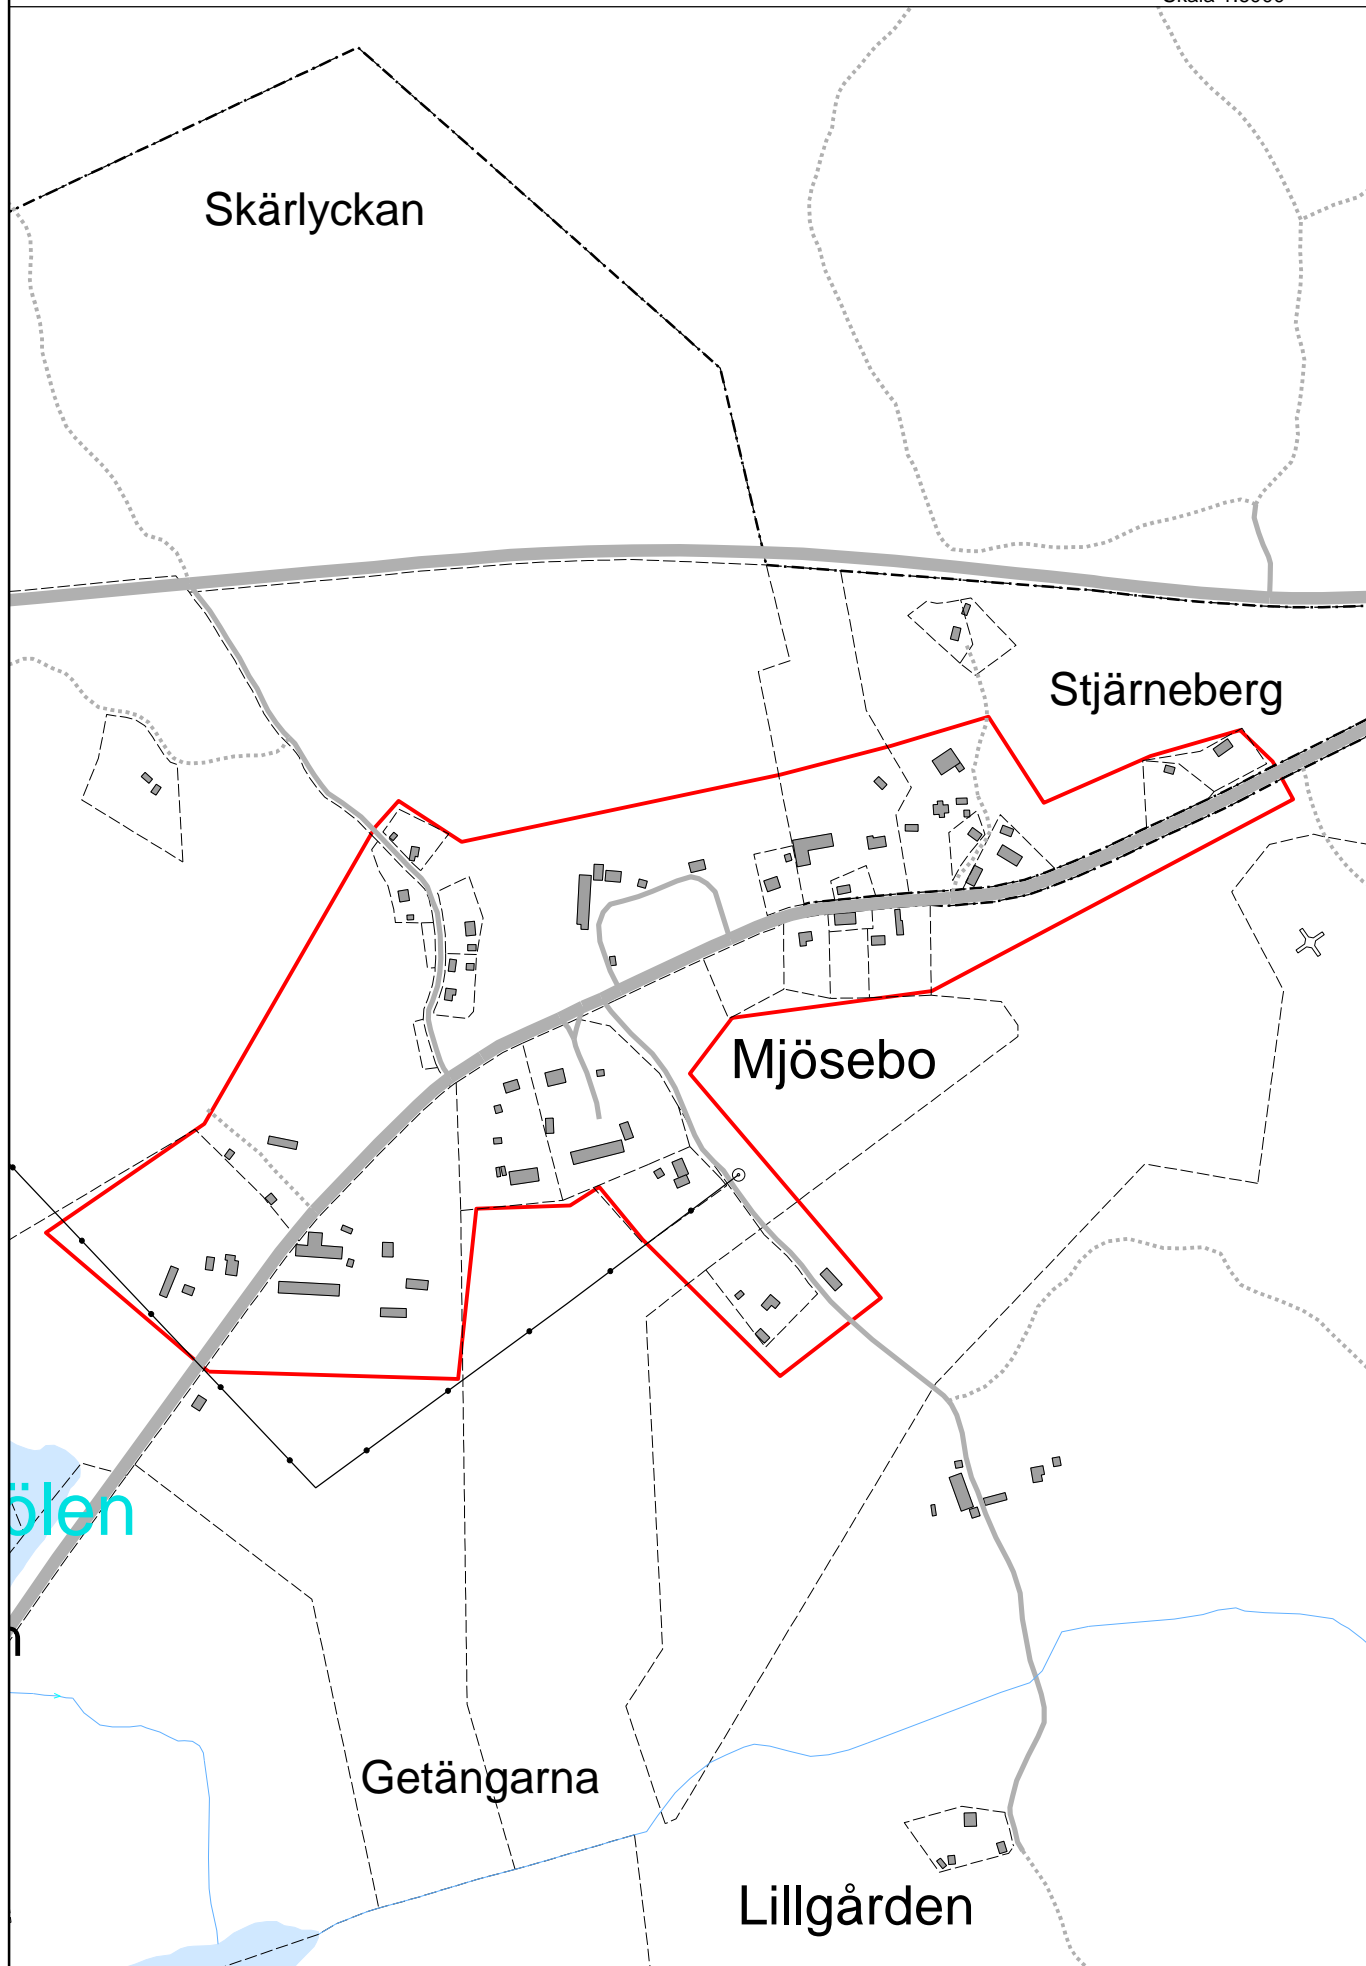

LÅNGEMÅLA RUDGÅRDEN

2012-06-14 MN § 43

Skala 1:5000

LÅNGEMÅLA SOLBERGA

2012-06-14 MN § 43

Skala 1:5000

ARP
arp

ökhultet

LÅN

Smällen

Hankullen

Ängsborg

Emån

Snuggan

Skansen

Vattenverk