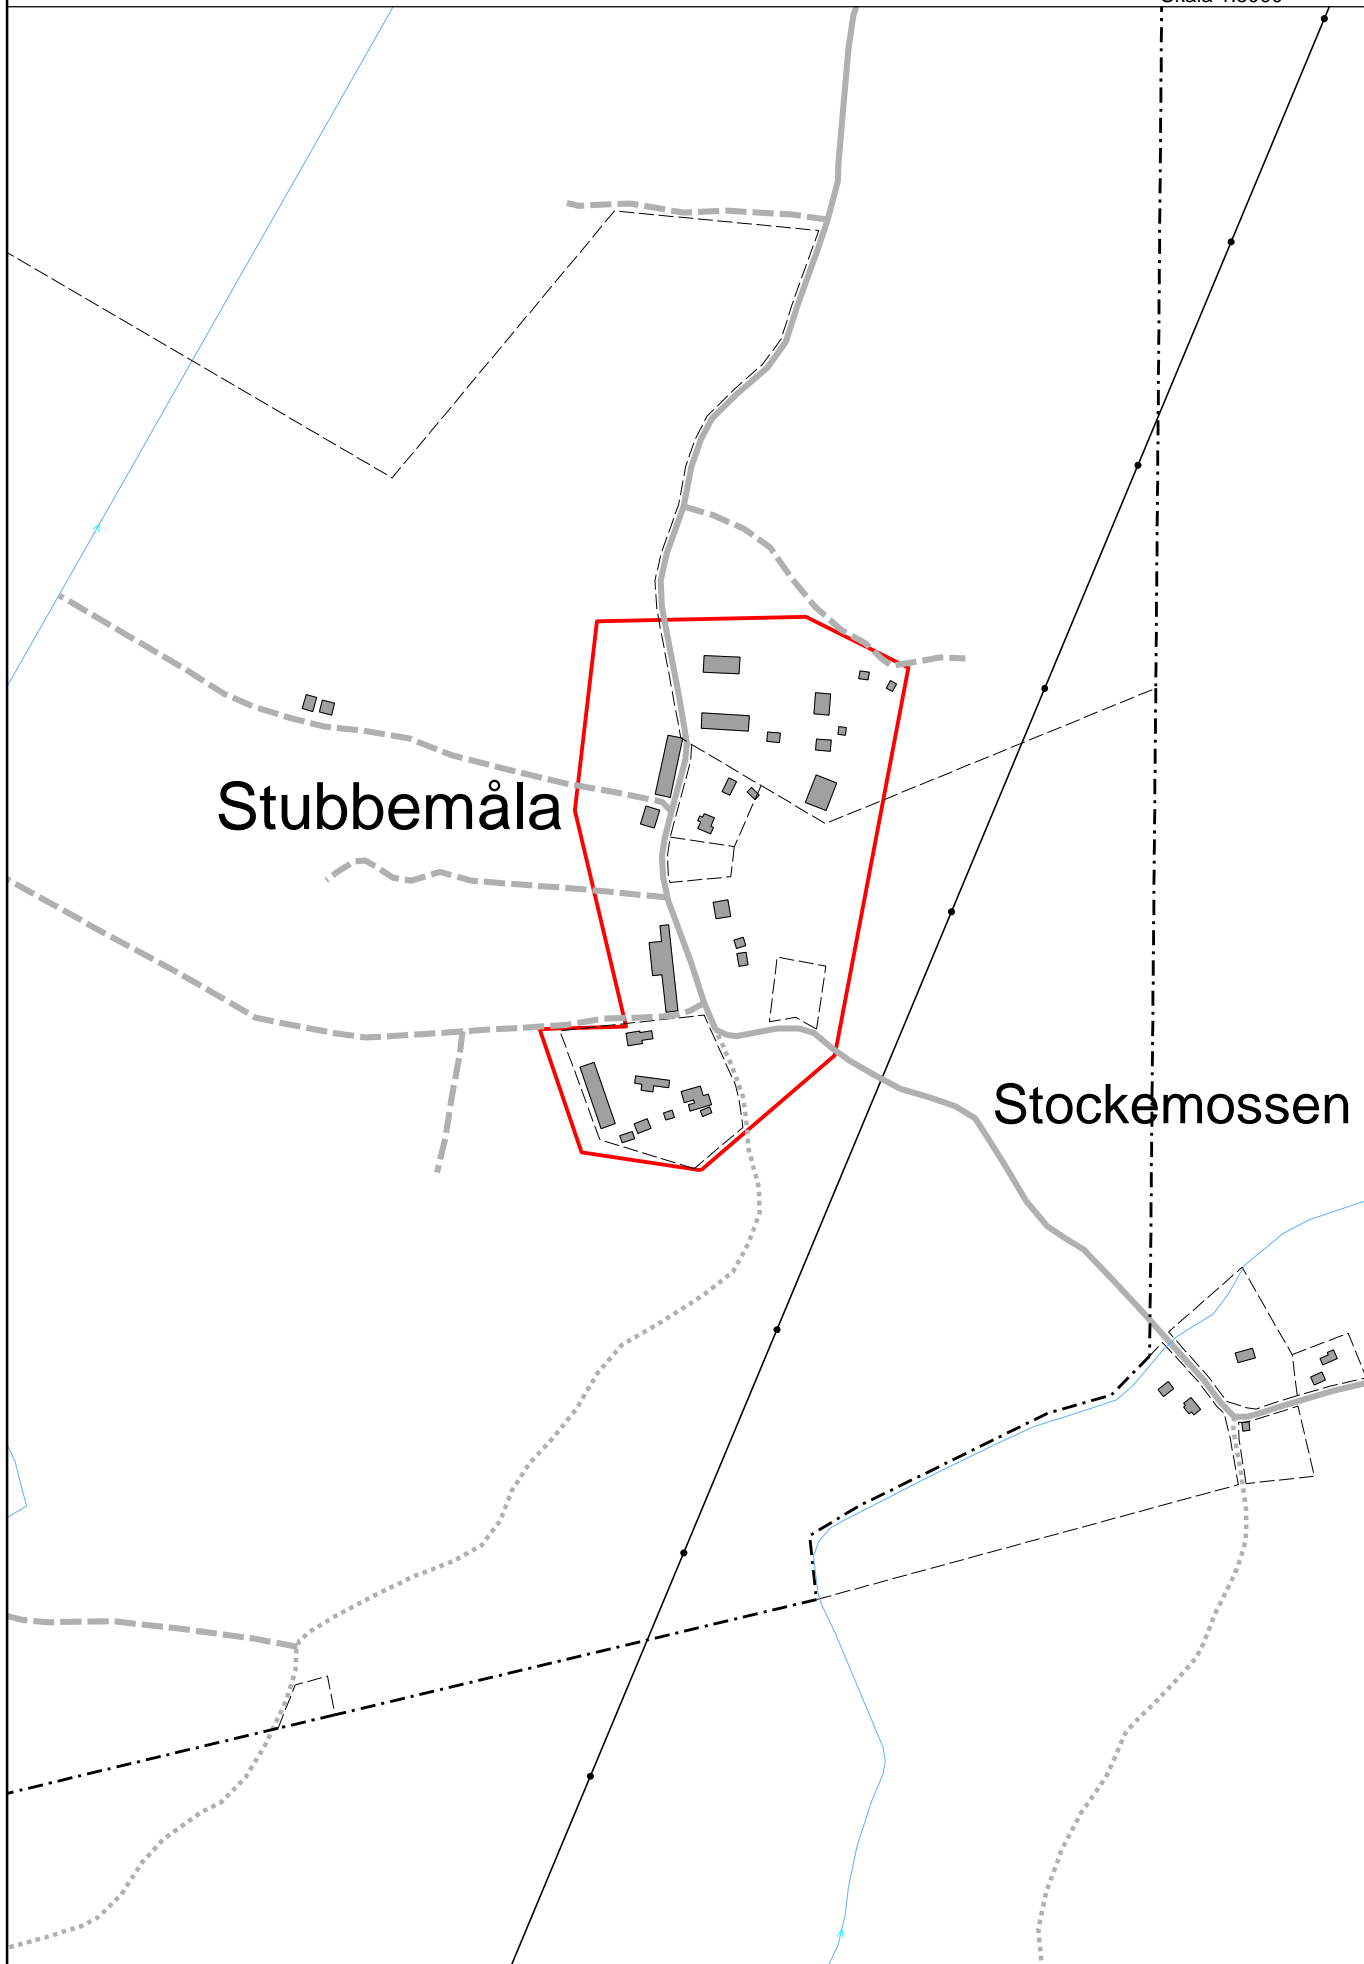

Mörtholmarna

Dalsviken

Källkulleviken

Gädd-
holmen

BARNEBO

Sjöboda

Barnebo

BÖTA

Sågholmen

ÅKÄRRET

Bokhultets naturreservat

Bokhultet

Aven

Gillberga

Labacken

GILLBERGA
SOLDATTORP

LÅN

Smällen

Hankullen

Ängsborg

Emån

Snuggan

Skansen

Vattenverk

Skala 1:5000

Trollberget

Sjömaden

Badebodaån

Strömsrum

TRÅNSHULT

2012-06-14 MN § 43

Skala 1:5000