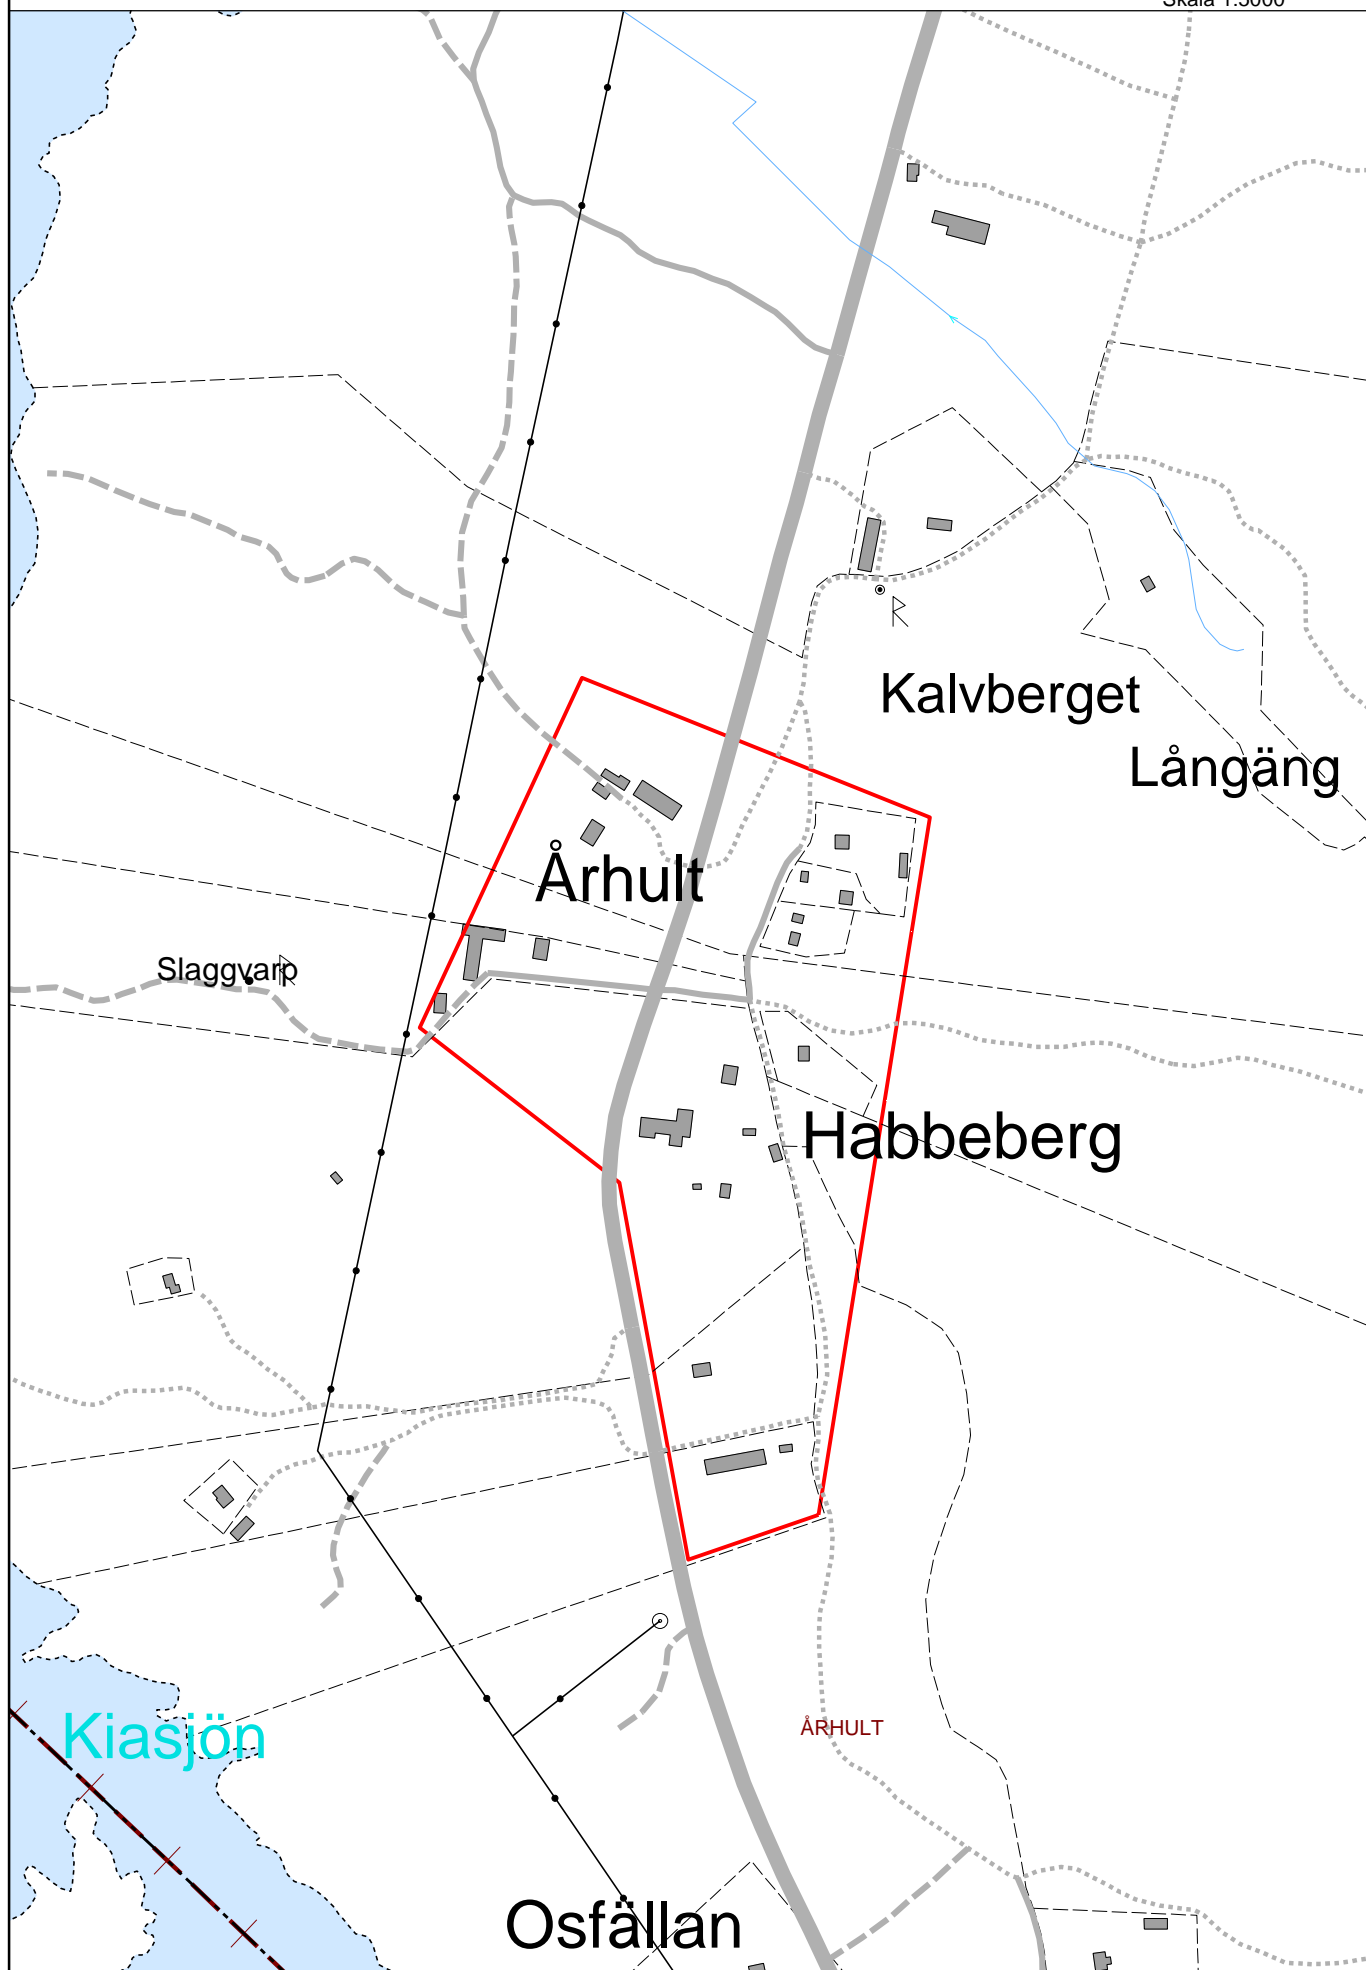

Mörtholmarna

Dalsviken

Källkulleviken

Gädd-
holmen

BARNEBO

Sjöboda

Barnebo

BÖTA

LÅN

Smällen

Hankullen

Ängsborg

Emån

Snuggan

Skansen

Vattenverk

Skala 1:5000

VÄRLEBO HAMMARSLUND

2012-06-14 MN § 43

Skala 1:5000

VÄRLEBO KÄLLTORP

2012-06-14 MN § 43

Skala 1:5000

Södra Skärshult